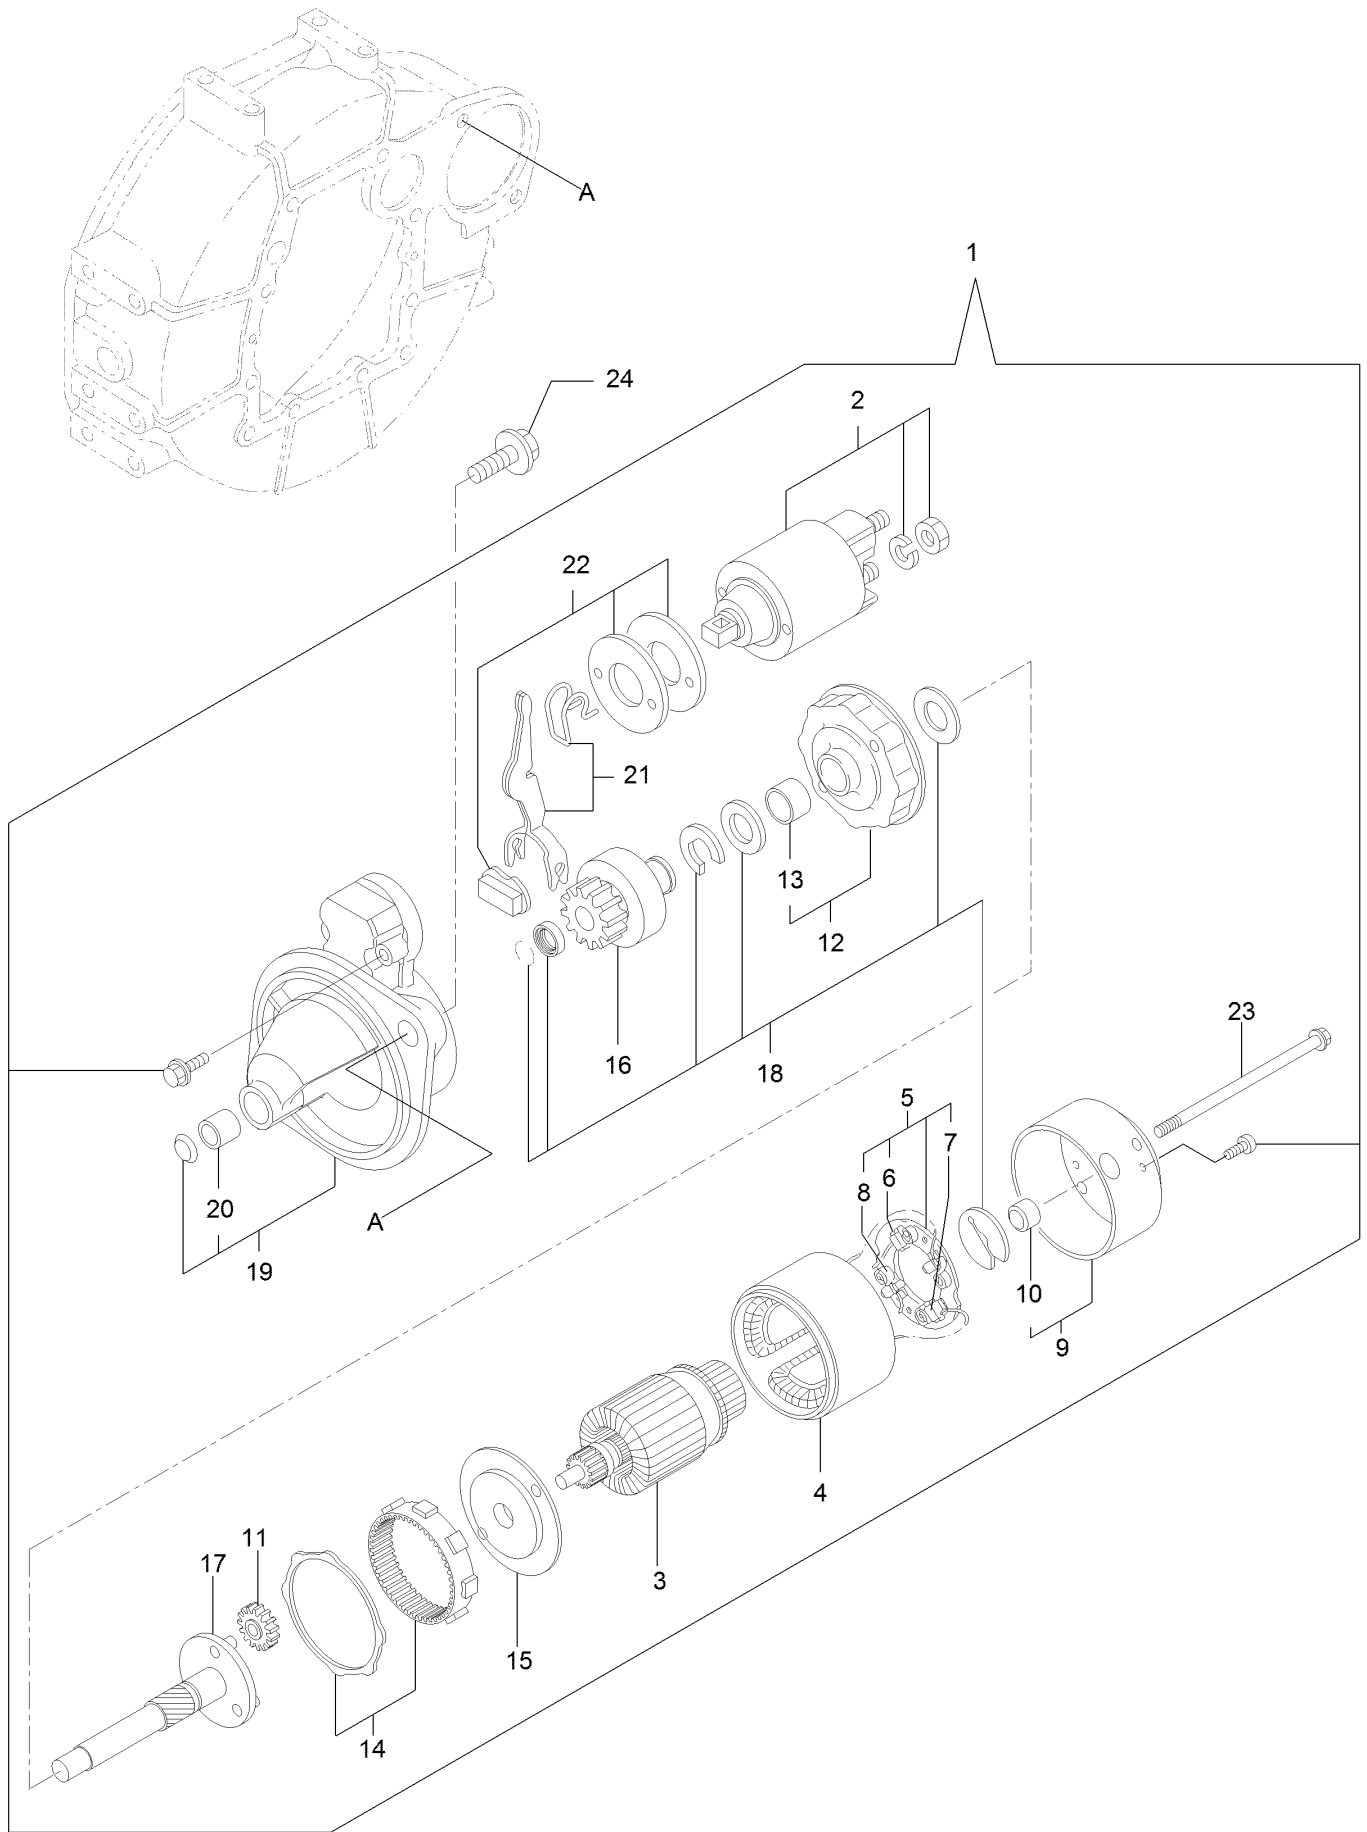

Starting Motor Assembly

Starting Motor Assembly (continued)

<i>Ref.</i>	<i>Part Number</i>	<i>Qty.</i>	<i>Description</i>	<i>Ref.</i>	<i>Part Number</i>	<i>Qty.</i>	<i>Description</i>
1	127-3818	1	Starter ASM	13	127-3830	1	Bracket
2	127-3819	1	Switch ASM	14	127-3831	1	Gear
3	127-3820	1	Armature ASM	15	127-3832	1	Bracket
4	127-3821	1	Yoke ASM	16	127-3833	1	Pinion ASM
5	127-3822	1	Brush Holder ASM	17	127-3834	1	Shaft
6	127-3823	2	Brush	18	127-3835	1	Washer Set
7	127-3824	1	Brush Set	19	127-3836	1	Case ASM
8	127-3825	4	Spring	20	127-3837	1	Metal-Starter
9	127-3826	1	Cover ASM	21	127-3838	1	Lever Set
10	127-3827	1	Metal	22	127-3839	1	Dust Cover ASM
11	127-3828	3	Gear	23	135-4024	2	Bolt-Through
12	127-3829	1	Bracket	24	125-7225	2	Bolt