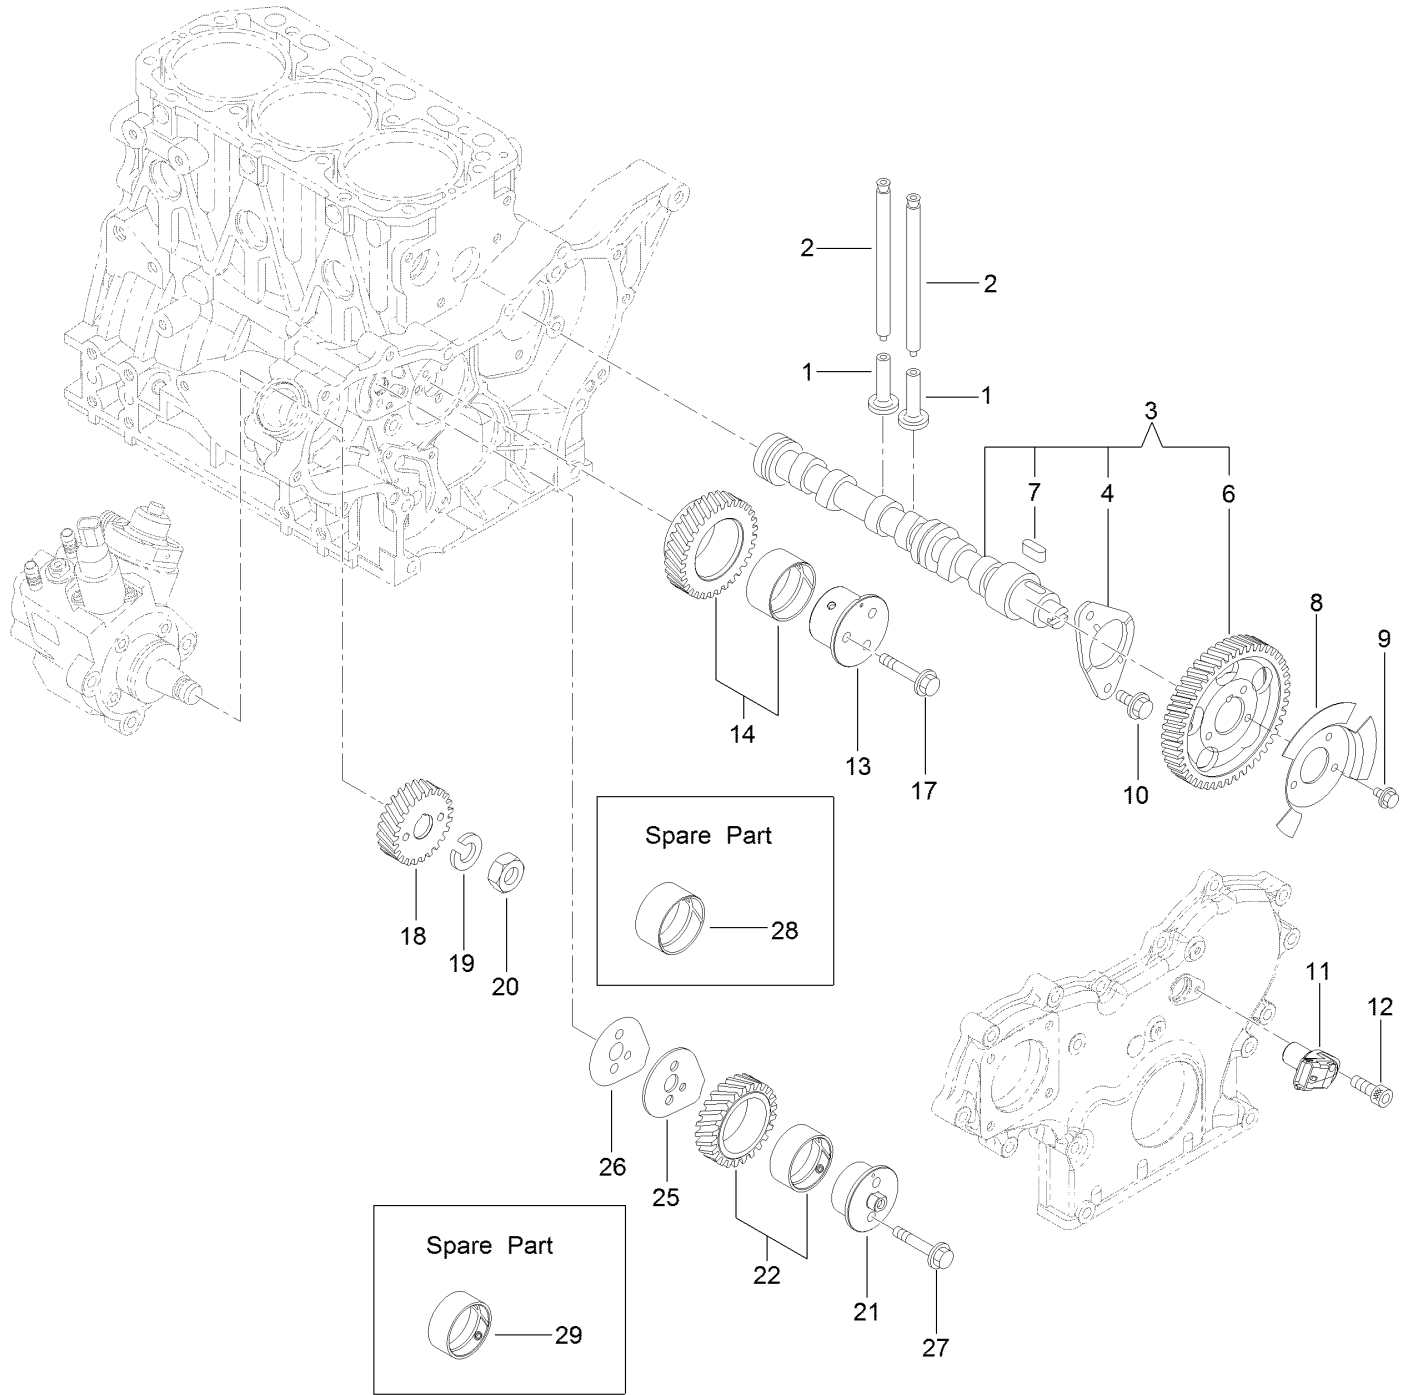

Camshaft and Driving Gear Assembly

Camshaft and Driving Gear Assembly (continued)

<i>Ref.</i>	<i>Part Number</i>	<i>Qty.</i>	<i>Description</i>	<i>Ref.</i>	<i>Part Number</i>	<i>Qty.</i>	<i>Description</i>
1	125-7016	6	Tappet	14	127-3066	1	Idle Gear A ASM
2	125-7017	6	Rod-Push	17	125-7219	3	Bolt
3	127-3797	1	Camshaft ASM	18	127-3070	1	Gear-Pump, Supply
4	125-7008	1	Metal-Thrust	19	127-3167	1	Washer-Spring
6	127-3052	1	Gear-Camshaft	20	127-3185	1	Nut-Lock
7	125-7185	1	Key	21	127-3064	1	Shaft-Idle, Gear B
8	127-3053	1	Pulser-Camshaft	22	127-3067	1	Idle Gear B ASM
9	125-7205	3	Bolt	25	127-3068	1	Plate-Idle, Shaft
10	125-7213	2	Bolt	26	127-3069	1	Gasket-Idle, Shaft B
11	127-3054	1	Sensor-Rev, Gear	27	125-7218	2	Bolt
12	127-3184	1	Bolt	28	125-6926	1	Bush
13	127-3063	1	Shaft-Idle, Gear A	29	127-3065	1	Bushing