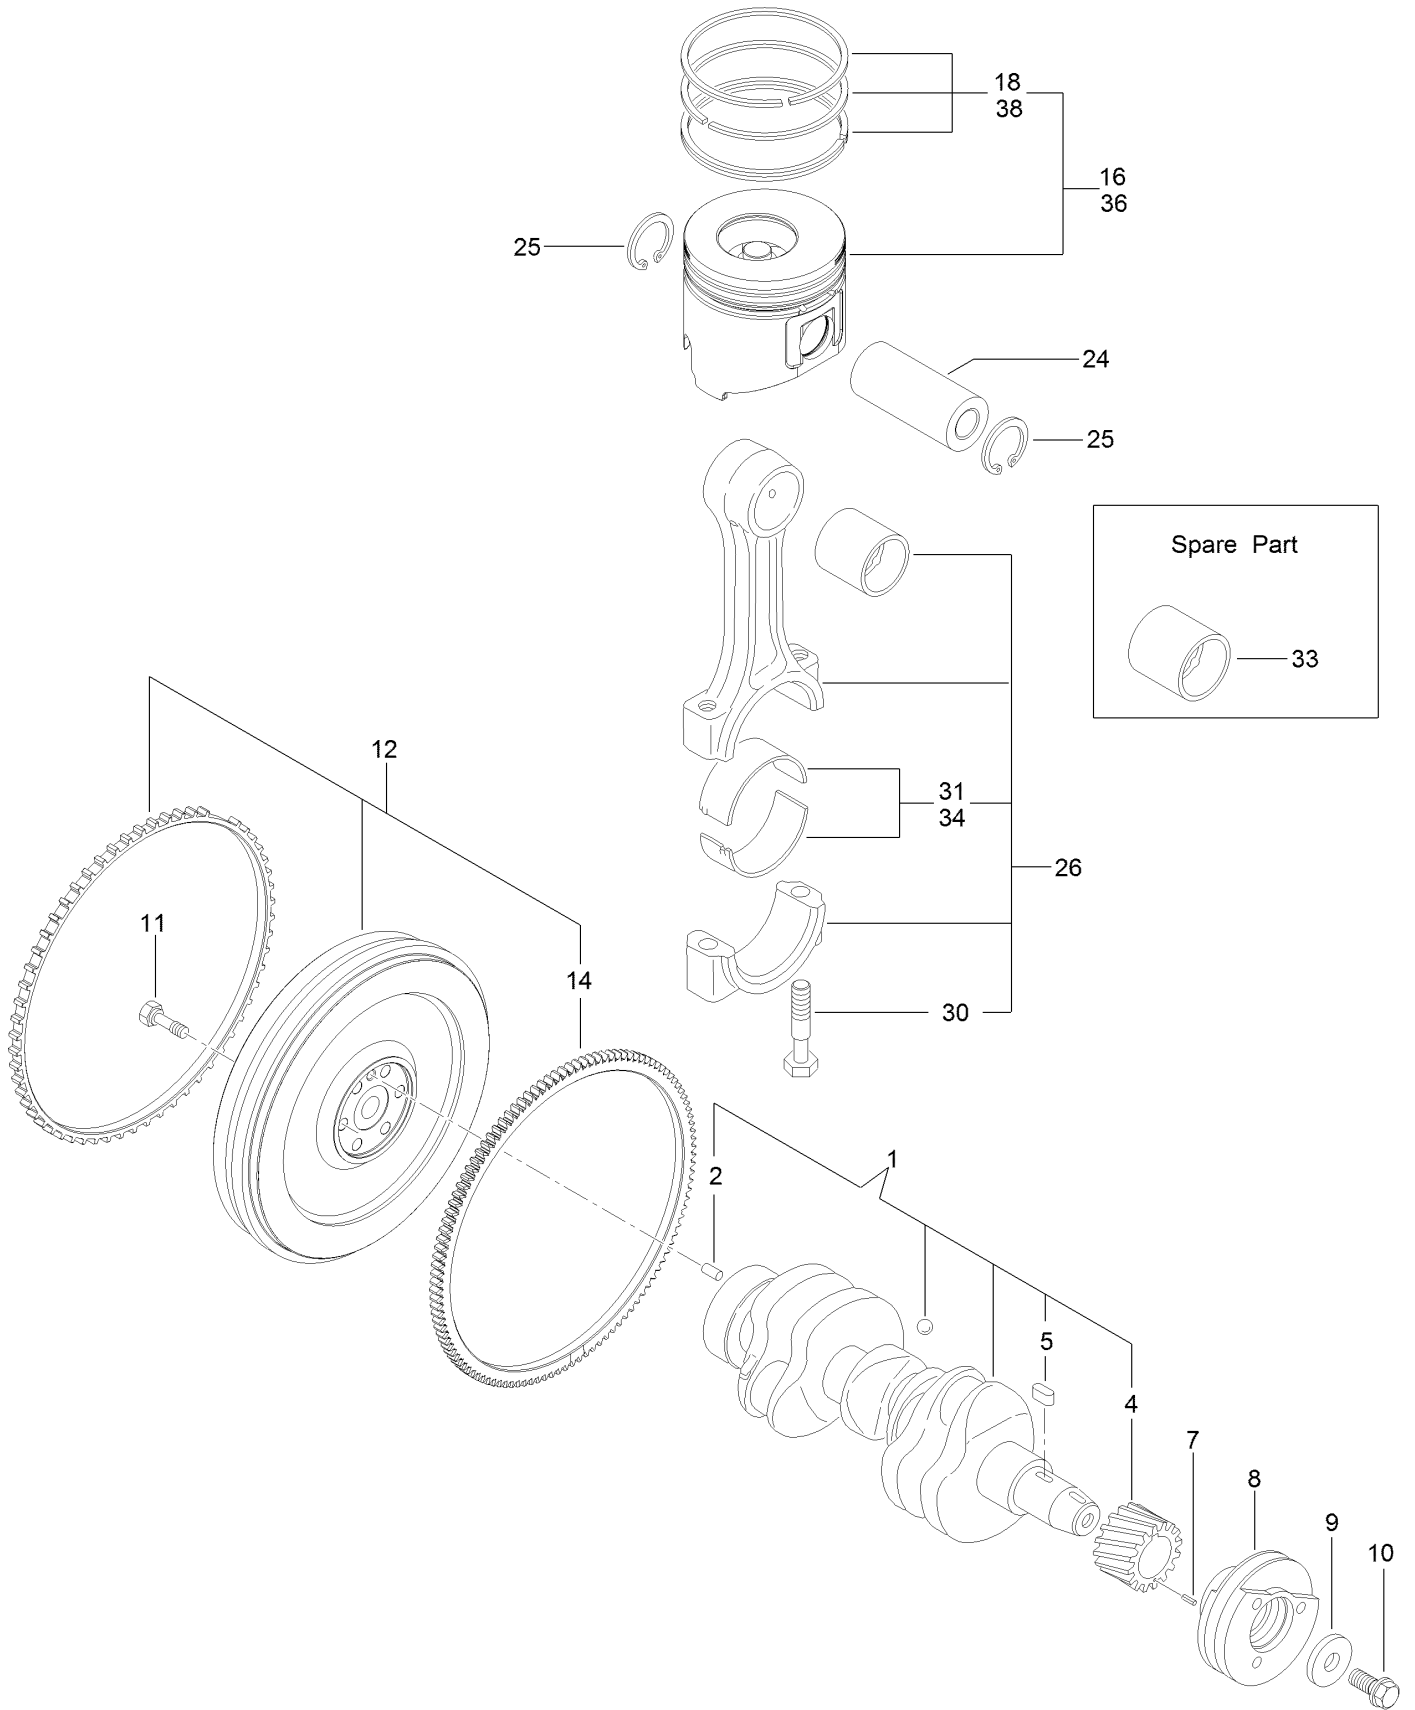

Crankshaft and Piston Assembly

Crankshaft and Piston Assembly (continued)

<i>Ref.</i>	<i>Part Number</i>	<i>Qty.</i>	<i>Description</i>	<i>Ref.</i>	<i>Part Number</i>	<i>Qty.</i>	<i>Description</i>
1	127-3800	1	Crankshaft ASM	16	127-4766	3	Piston ASM
2	125-6995	1	Pin	18	127-4751	3	Piston Ring ASM
4	125-6937	1	Gear	24	125-7030	3	Pin
5	125-7185	1	Key	25	125-7180	6	Ring
7	125-7182	1	Pin-Spring	26	125-7242	3	Connecting Rod ASM
8	127-3801	1	Pulley-V	30	125-6955	6	Bolt
9	125-7109	1	Washer	31	125-7018	3	Pin-Crank
10	125-6956	1	Bolt	33	125-6997	3	Pin-Piston
11	125-6951	6	Bolt	34	125-7019	3	Pin-Crank (.25)
12	127-3802	1	Flywheel ASM	36	127-4767	3	Piston ASM (0.25 O S)
14	125-6943	1	Gear	38	127-4752	3	Ring Set (0.25 O S)