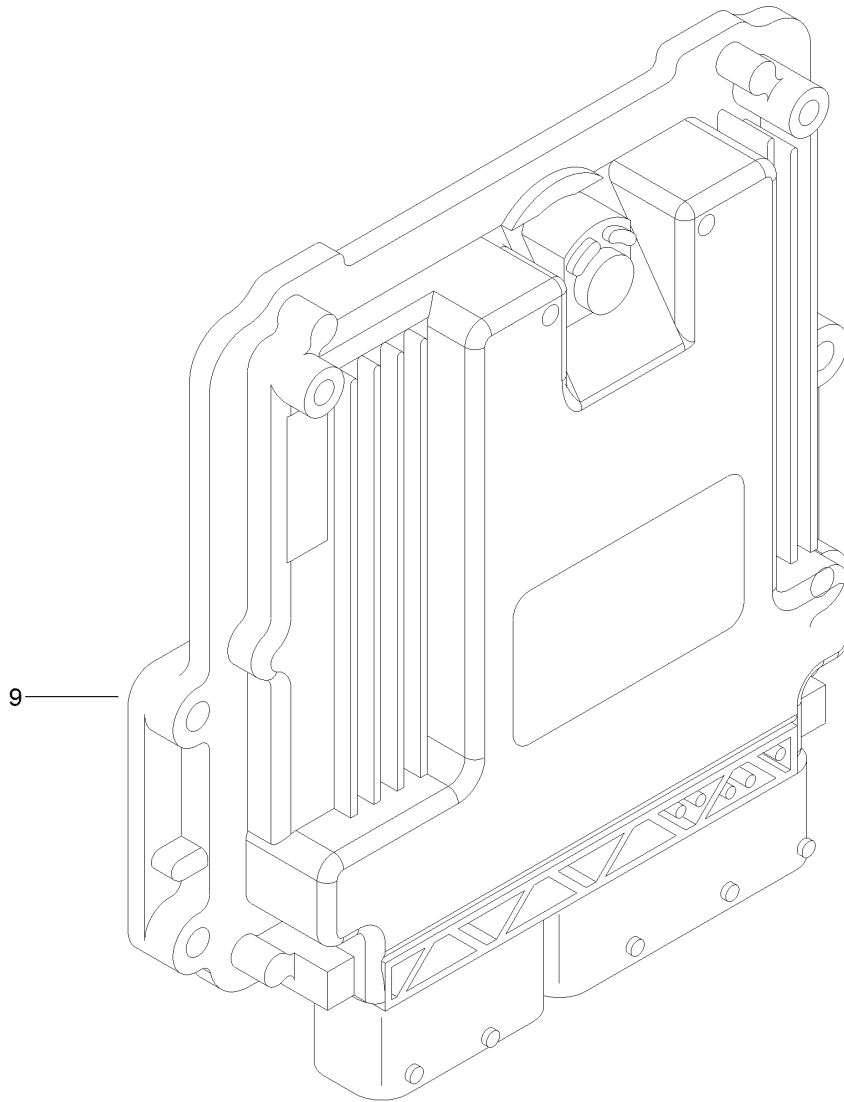

Generator Assembly (continued)

<i>Ref.</i>	<i>Part Number</i>	<i>Qty.</i>	<i>Description</i>	<i>Ref.</i>	<i>Part Number</i>	<i>Qty.</i>	<i>Description</i>
1	127-3011	1	Stud	17	135-4026	1	Regulator ASM
2	139-6018	1	Generator	18	127-3848	1	Holder
3	127-3190	1	Nut	19	127-2993	1	Holder
4	127-3843	1	Rotor ASM	20	127-2965	6	Screw
5	127-2983	1	Bearing-Ball	21	127-2966	1	Screw
6	127-2962	1	Cover	22	127-2967	3	Bolt
7	135-4025	1	Frame ASM	23	127-2968	2	Screw
8	127-2958	1	Bearing-Ball	24	127-2969	2	Bolt
9	127-2959	1	Plate-Retainer	25	127-2970	1	Bushing-Insulation
10	127-2960	4	Screw	26	127-2971	2	Nut
11	127-2961	2	Stud	27	125-7230	1	Nut
12	127-3845	1	Frame	28	125-6947	1	Spacer
13	127-3846	1	Cover	29	127-2977	1	Adjuster
14	127-2954	1	Pulley	30	135-4027	1	Bolt-Adjust
15	127-2955	1	Nut	31	125-7219	1	Bolt
16	127-2957	1	Collar				

Electronic Control Unit Assembly