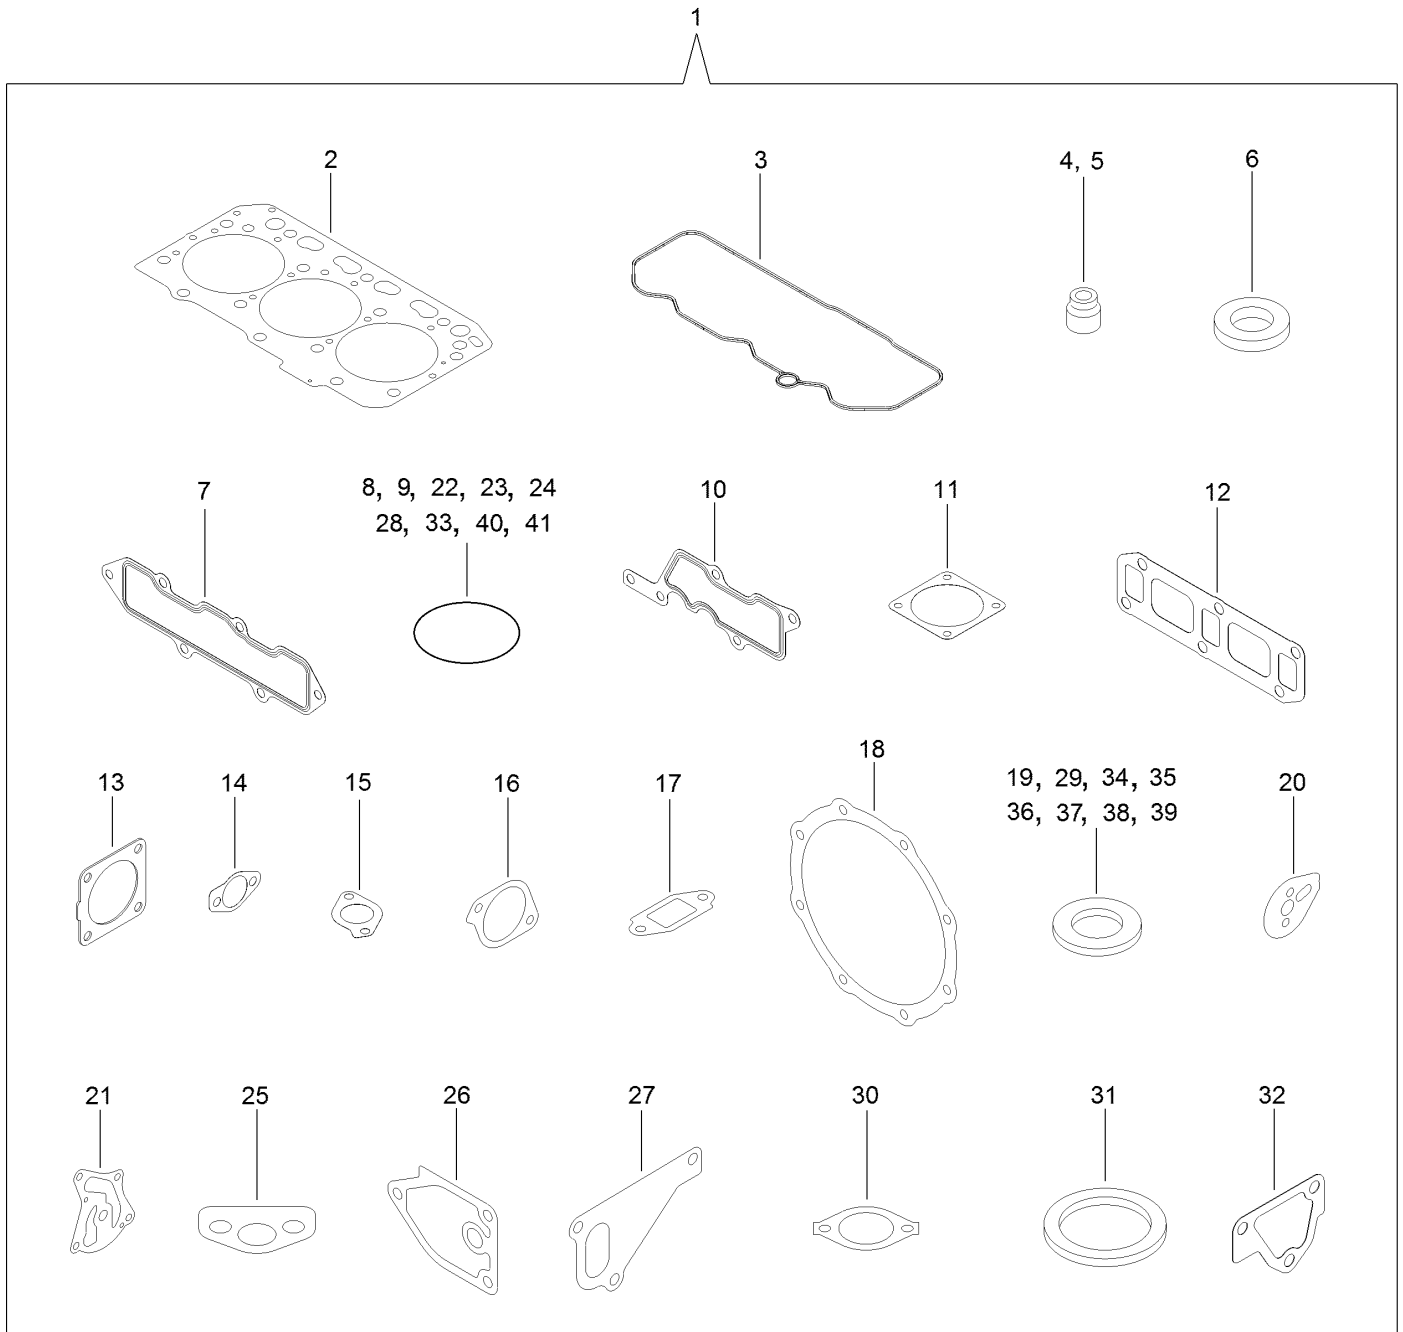

Gasket Set

Gasket Set (continued)

<i>Ref.</i>	<i>Part Number</i>	<i>Qty.</i>	<i>Description</i>	<i>Ref.</i>	<i>Part Number</i>	<i>Qty.</i>	<i>Description</i>
1	130-7440	1	Packing (Gasket Set)	21	127-3004	1	Gasket
2	127-4716	1	Head Gasket ASM	22	125-6909	2	O-Ring
3	127-3762	1	Gasket-Cover, Cylinder Head	23	127-2973	1	O-Ring
4	127-2986	3	Seal-Stem, Valve	24	125-7075	1	O-Ring
5	127-3027	3	Seal-Stem, Valve	25	125-7022	1	Gasket
6	127-3021	3	Gasket-Injector	26	125-7024	1	Gasket
7	127-3769	1	Gasket-Manifold, Intake	27	125-7047	1	Gasket
8	127-3032	2	O Ring-Sensor, Pressure	28	125-7048	1	O-Ring
9	127-3033	1	O-Ring	29	125-6979	1	Gasket
10	127-3034	1	Gasket-Collector	30	125-7110	1	Gasket
11	127-3037	2	Gasket-Throttle	31	125-7026	1	Gasket
12	127-3775	1	Gasket-Manifold, Exhaust	32	125-6978	1	Gasket
13	127-2987	1	Gasket-Silencer	33	127-3074	1	O-Ring
14	127-3043	2	Gasket-Cooler, E G R	34	125-7174	1	Washer-Seal
15	127-3016	1	Gasket	35	125-7176	1	Washer-Seal
16	127-3050	1	Gasket-Intake Valve, E G R	36	127-3166	2	Washer-Seal
17	127-3051	1	Gasket-Out Valve, E G R	37	125-7177	1	Washer-Seal
18	127-3787	2	Gasket-D P F	38	125-7192	1	Gasket
19	127-3056	4	Gasket-Sensor	39	127-3174	2	Gasket
20	127-3069	1	Gasket-Idle, Shaft B	40	138-7829	3	O-Ring
				41	125-7197	2	O-Ring