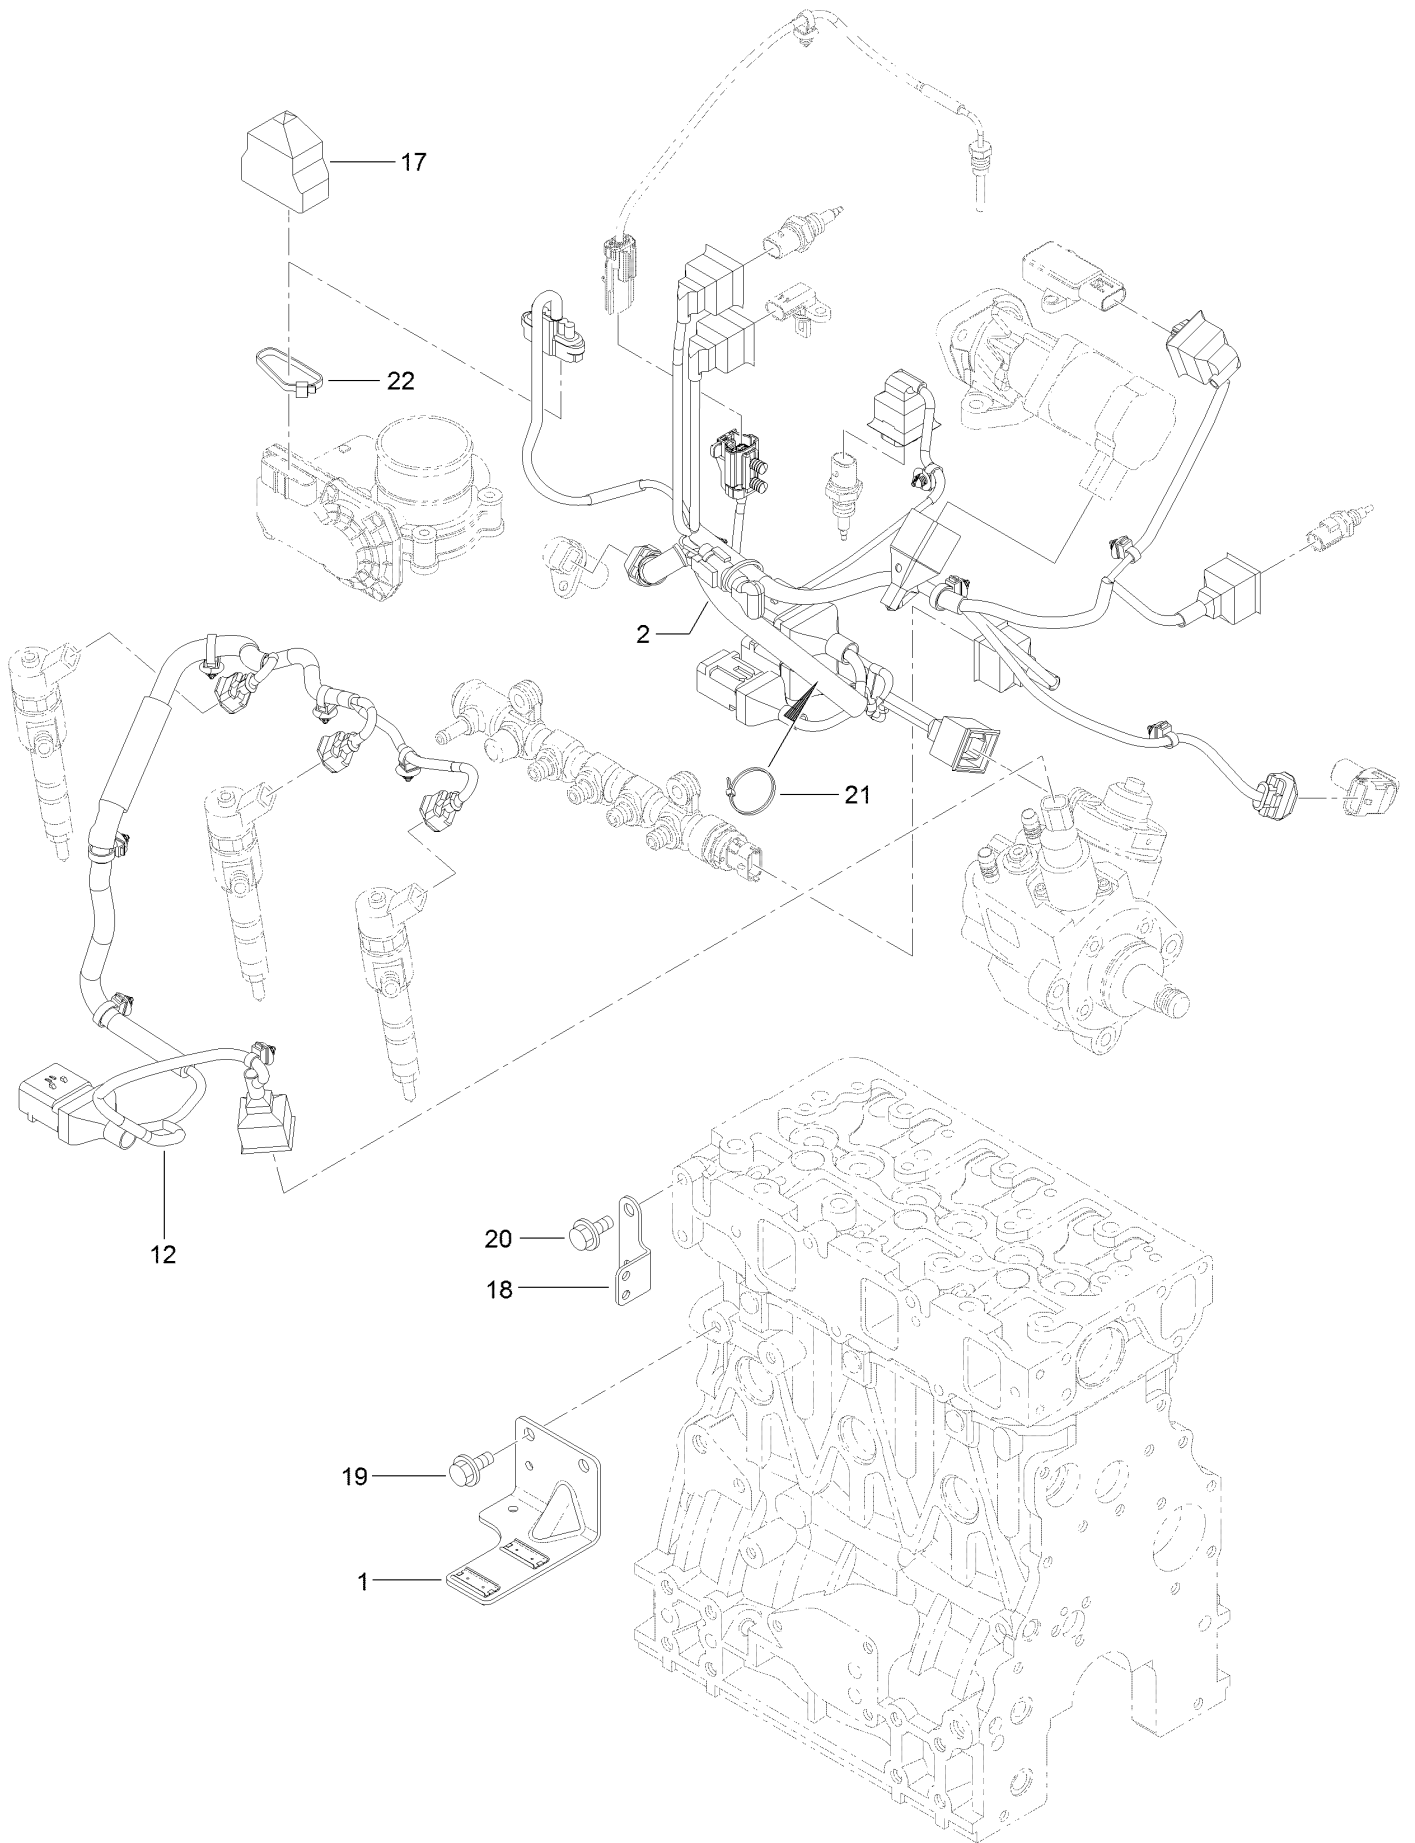

Electric Parts Assembly

Electric Parts Assembly (continued)

<i>Ref.</i>	<i>Part Number</i>	<i>Qty.</i>	<i>Description</i>	<i>Ref.</i>	<i>Part Number</i>	<i>Qty.</i>	<i>Description</i>
1	130-7436	1	Bracket-Connector	19	125-7213	2	Bolt
2	135-4029	1	Harness	20	125-7212	2	Bolt
12	130-7438	1	Harness	21	127-3187	1	Band
17	131-2713	1	Boot-Cap	22	127-3188	1	Band
18	127-3090	1	Bracket-Harness