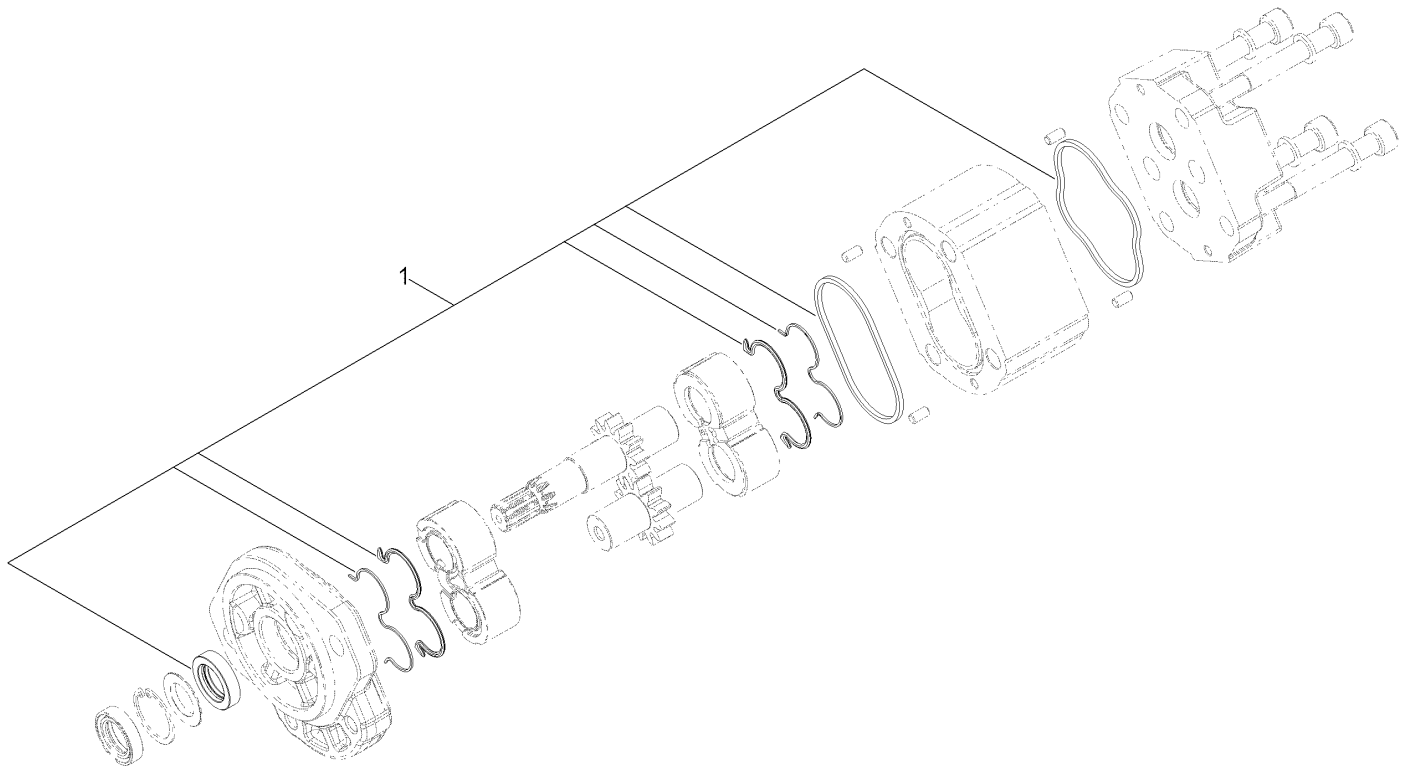

Hydraulic Assembly (continued)

<i>Ref.</i>	<i>Part Number</i>	<i>Qty.</i>	<i>Description</i>	<i>Ref.</i>	<i>Part Number</i>	<i>Qty.</i>	<i>Description</i>
1	237-161	1	O-Ring	24	137-5846	1	Hose ASM
2	147-5115	1	Pump-Gear	25	137-5847	1	Hose ASM
4	139-0854	2	Cylinder-Hydraulic	26	2412-34	1	Clamp-Hose
5	340-131	1	Fitting-HYD, 90 DEG	27	140-3097	1	Hose ASM
5:1	237-30	1	O-Ring	28	138-0331	1	Hydraulic Tube ASM
5:2	237-81	1	O-Ring	29	340-3	1	Fitting-Straight
6	99-3017	1	Fitting	29:1	237-22	1	O-Ring
6:1	237-81	1	O-Ring	29:2	237-79	1	O-Ring
7	340-4	1	Fitting-Straight	30	138-7448	1	Hydraulic Tube ASM
7:1	237-30	1	O-Ring	31	145-5934	1	Hose ASM-Hydraulic
7:2	237-79	1	O-Ring	32	145-5959	1	Hydraulic Tube ASM
8	114-8119	1	Steering Valve ASM	32:1	237-22	1	O-Ring
9	340-2	3	Fitting-Straight	33	145-5930	1	Hydraulic Tube ASM
9:1	237-22	1	O-Ring	33:1	237-22	1	O-Ring
9:2	237-42	1	O-Ring	34	115-0383	1	Hose ASM
10	340-77	2	Fitting-Elbow, 90 DEG	35	137-2584	1	Hose ASM
10:1	237-22	1	O-Ring	36	56-7972	6	Clamp-Tube
10:2	237-42	1	O-Ring	37	56-7973	2	Clamp-Tube
11	340-132	4	Fitting-Elbow, 90 DEG	38	56-7970	2	Clamp-Tube
11:1	237-78	1	O-Ring	39	104-8300	5	Nut-HF, NI
11:2	237-21	1	O-Ring	40	328-23	2	Screw-HH
12	340-115	1	Fitting-Tee	41	HDW02059	2	Nut-Hex
12:1	237-22	2	O-Ring	42	138-0343	1	Hydraulic Tube ASM
13	340-151	1	Fitting-Tee	42:1	237-22	1	O-Ring
13:1	237-21	2	O-Ring	43	138-0344	1	Hydraulic Tube ASM
15	106-6895-03	1	Ball Joint ASM	43:1	237-22	1	O-Ring
15:1		1	Joint-Ball ●	44	340-70	2	Nut-Lock
15:1:1	32136-13	1	Nut-SHH	45	3230-5	5	Bolt-CARR
15:1:2	106-6896	1	Seal	46	340-98	2	Fitting-Elbow, 90 DEG
15:1:3	302-5	1	Fitting-Grease	46:1	237-79	1	O-Ring
15:1:4	3210-7	1	Screw-HH	46:2	237-30	1	O-Ring
15:1:5	32152-5	1	Nut-Hex	47	126-7888	4	Washer-Nylon
16	69-8980	1	Washer	48	340-127	1	Nut-Bulkhead
17		1	Steering Cylinder ASM ●	49	119-1418	2	Plate-Clamp, Short
17:1	139-6277	1	Steering Cylinder	50	119-1419	6	Plate-Clamp
17:2	106-6774	1	Joint-Ball	51	145-5931	1	Hose ASM-Hydraulic
17:3	32151-104	1	Ring-Retaining, External	52	340-87	2	Fitting-Elbow, 45 DEG
17:4	302-5	1	Fitting-Grease	52:1	237-22	1	O-Ring
18	3272-12	1	Pin-Cotter	52:2	237-42	1	O-Ring
19	3220-6	2	Nut-Jam	53	3290-378	4	Tie-Cable
22	137-5844	2	Hose ASM	54	145-5945	1	Hydraulic Tube ASM
22	137-5844RT03	1	Hose ASM	54:1	237-30	1	O-Ring
23	137-5845	1	Hose ASM	55	147-0196	1	Coupler-Pump, Bondioli

● Not serviced separately

Gear Pump Assembly No. 147-5115