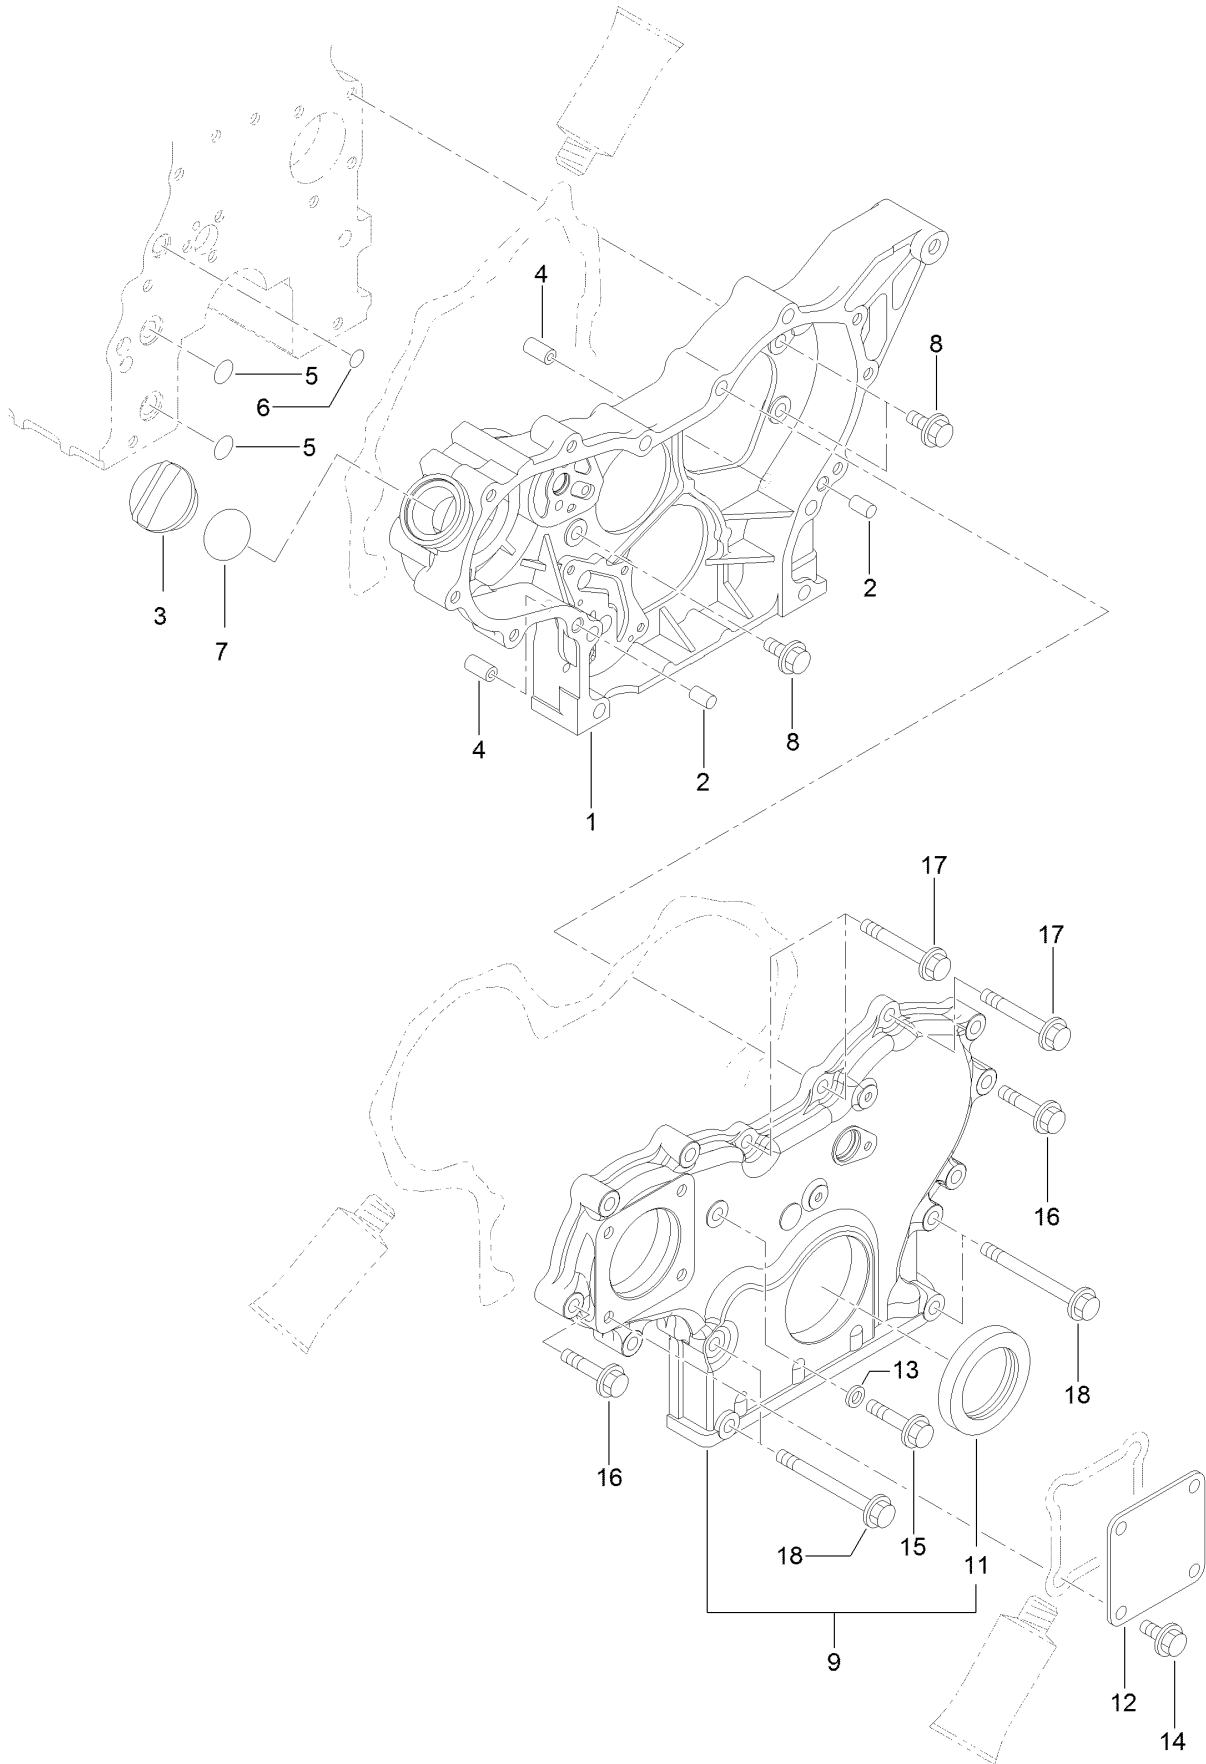

Gear Housing Assembly

Gear Housing Assembly (continued)

<i>Ref.</i>	<i>Part Number</i>	<i>Qty.</i>	<i>Description</i>	<i>Ref.</i>	<i>Part Number</i>	<i>Qty.</i>	<i>Description</i>
1	127-3023	1	Case-Gear	11	125-6944	1	Seal-Oil
2	125-6995	2	Pin	12	125-6977	1	Cover
3	125-6972	1	Cover-Filler	13	125-7174	1	Washer-Seal
4	125-7107	2	Pipe	14	125-7214	4	Bolt
5	125-6909	2	O-Ring	15	125-7217	1	Bolt
6	127-2973	1	O-Ring	16	125-7218	7	Bolt
7	125-7197	1	O-Ring	17	125-7222	3	Bolt
8	125-7214	3	Bolt	18	125-7224	4	Bolt
9	127-3024	1	Gearcase Cover ASM