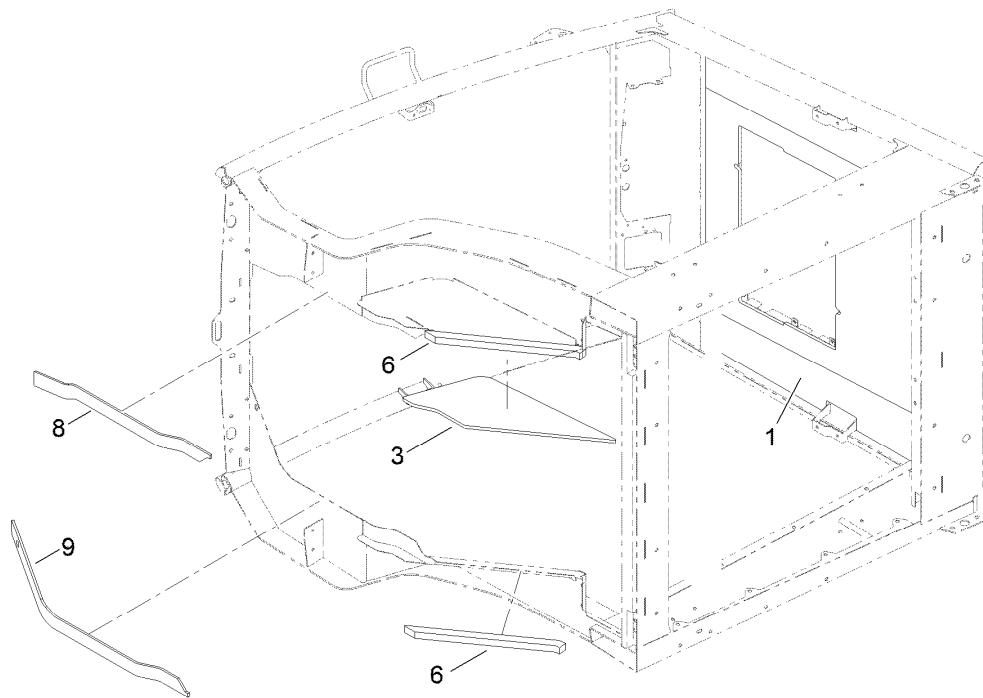

Interior Foam and Carpet Assembly

Interior Foam and Carpet Assembly (continued)

<i>Ref.</i>	<i>Part Number</i>	<i>Qty.</i>	<i>Description</i>	<i>Ref.</i>	<i>Part Number</i>	<i>Qty.</i>	<i>Description</i>
1	163-0369	1	Foam-Interior Roof	5	163-0342	1	Carpet-Interior, Tank RH
2	163-0340	1	Carpet-Interior, Side RH	6	139-2003	2	Seal-Foam, Side
3	163-0339	1	Carpet-Interior, Side LH	8	139-2004	1	Seal-Foam, LH
4	163-0341	1	Carpet-Interior, Tank LH	9	139-2005	1	Seal-Foam, RH