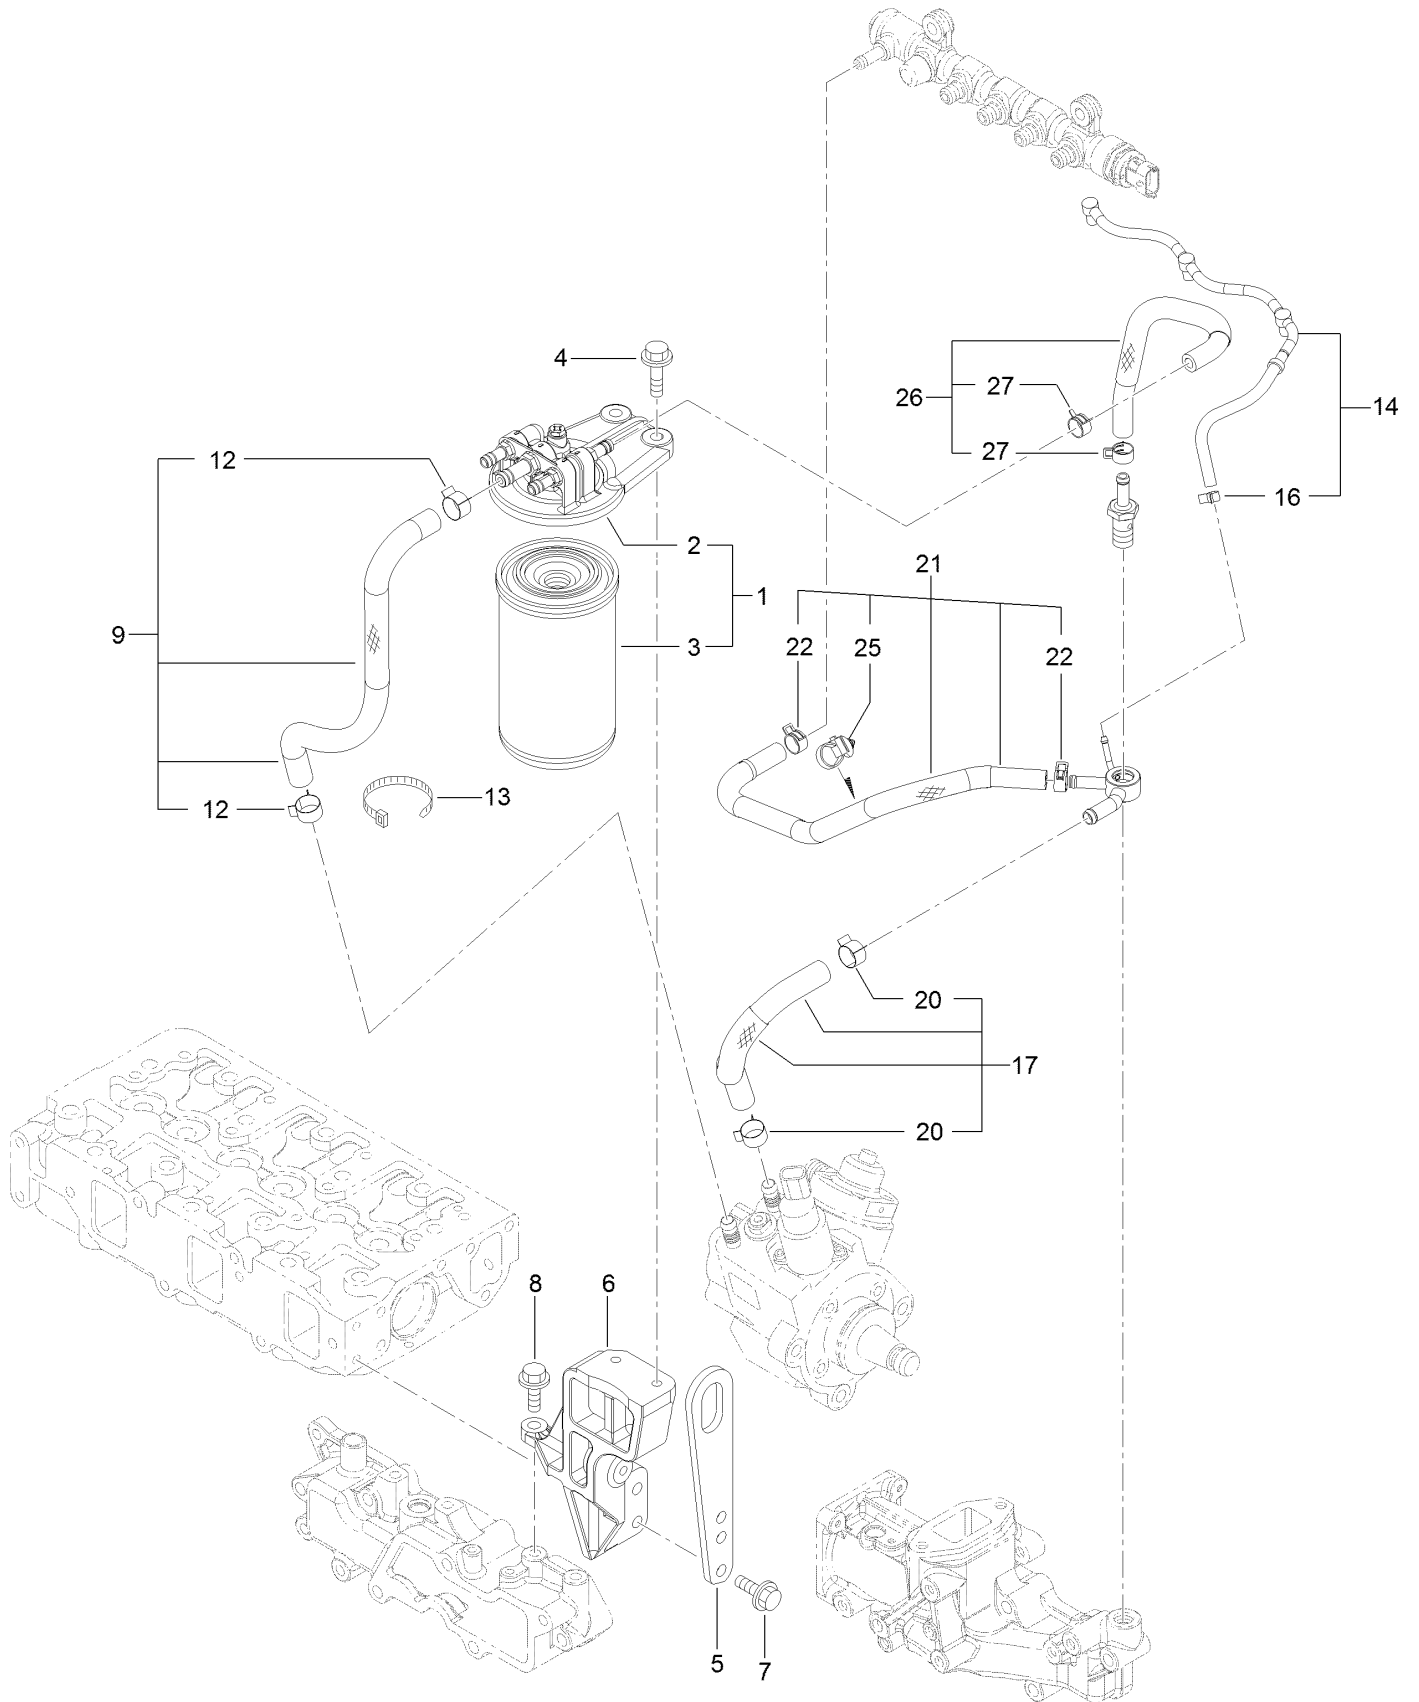

Fuel Filter Assembly

Fuel Filter Assembly (continued)

<i>Ref.</i>	<i>Part Number</i>	<i>Qty.</i>	<i>Description</i>	<i>Ref.</i>	<i>Part Number</i>	<i>Qty.</i>	<i>Description</i>
1	139-4535	1	Filter ASM	13	127-2981	1	Band
2	127-3076	1	Fuel/Oil Filter Bracket ASM	14	135-4023	1	Fuel/Oil Return Pipe ASM
3	139-6017	1	Filter-Fuel	16	127-3172	1	Clamp-Hose
4	125-7216	2	Bolt	17	127-3078	1	Fuel Pipe ASM
5	125-7111	1	Lifter	20	125-7191	2	Clamp-Hose
6	127-3815	1	Filter Bracket ASM	21	127-3817	1	Fuel Pipe ASM
7	125-7215	2	Bolt	22	127-2950	2	Clip-Hose
8	125-7215	1	Bolt	25	127-3087	1	Band-Clip
9	127-3077	1	Fuel Pipe ASM	26	127-3079	1	Fuel Pipe ASM
12	125-7191	2	Clamp-Hose	27	127-2950	2	Clip-Hose