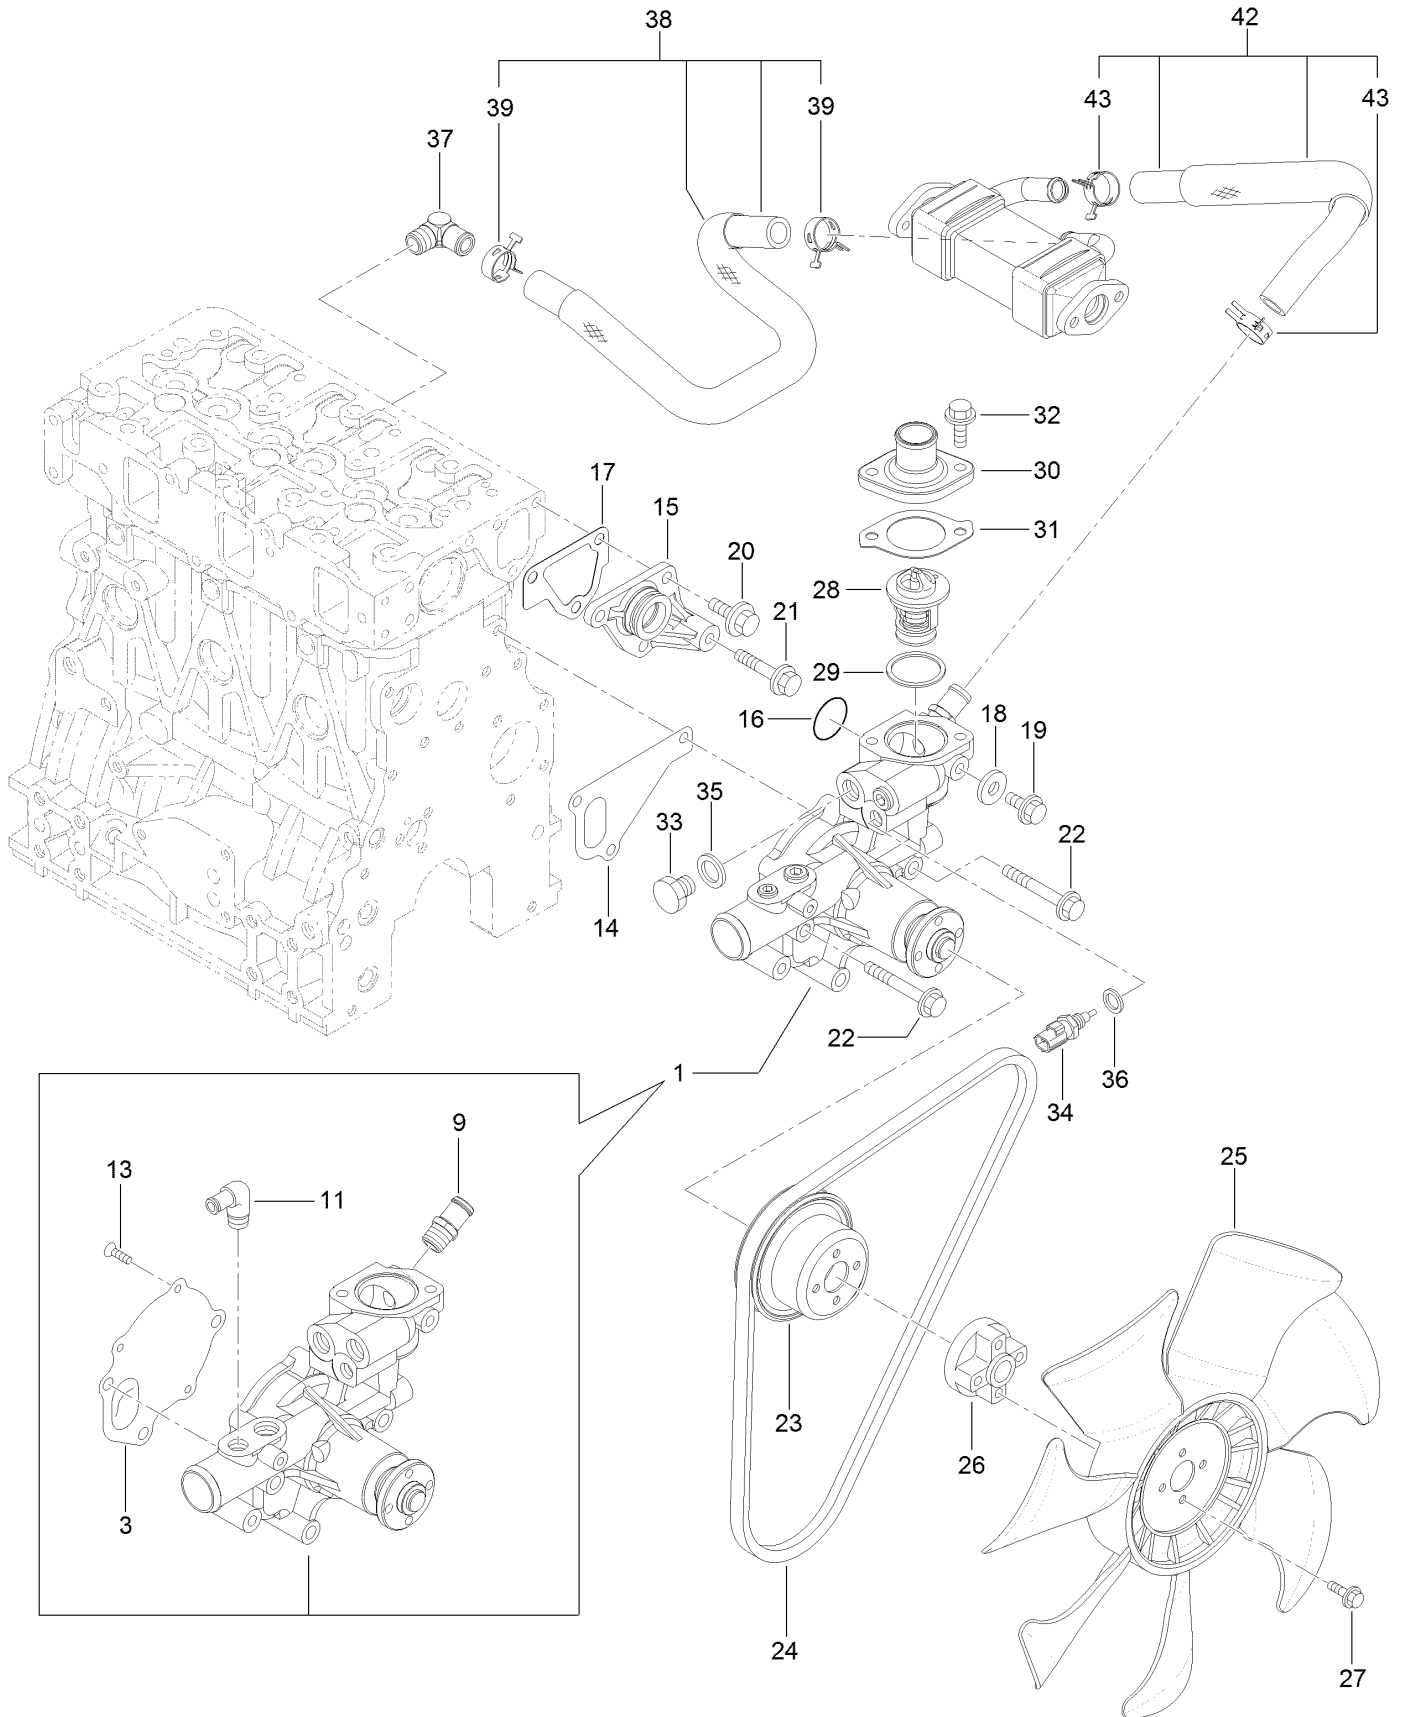

Cooling Water System Assembly

Cooling Water System Assembly (continued)

<i>Ref.</i>	<i>Part Number</i>	<i>Qty.</i>	<i>Description</i>	<i>Ref.</i>	<i>Part Number</i>	<i>Qty.</i>	<i>Description</i>
1	140-7176	1	CW Pump ASM	26	127-3810	1	Spacer
3	125-6998	1	Gasket	27	125-7209	4	Bolt
9	127-3017	1	Joint	28	125-7029	1	Thermostat
11	125-7001	1	Elbow	29	125-7026	1	Gasket
13	140-7170	3	Screw-Flat	30	140-7171	1	Cover-Thermostat
14	125-7047	1	Gasket	31	125-7110	1	Gasket
15	125-6986	1	Joint	32	125-7594	2	Bolt
16	125-7048	1	O-Ring	33	125-6953	1	Plug
17	125-6978	1	Gasket	34	125-7124	1	Sensor-Thermostat, CW
18	125-7192	1	Gasket	35	125-6979	1	Gasket
19	125-7212	1	Bolt	36	125-7176	1	Washer-Seal
20	125-7214	3	Bolt	37	127-4705	1	Elbow
21	125-7219	1	Bolt	38	127-4757	1	E G R-C Pipe ASM
22	125-7222	3	Bolt	39	127-3020	2	Clip-Hose
23	127-4712	1	V-Pulley	42	127-3811	1	CW Pipe ASM
24	127-4771	1	V-Belt	43	127-3020	2	Clip-Hose
25	127-4702	1	Fan