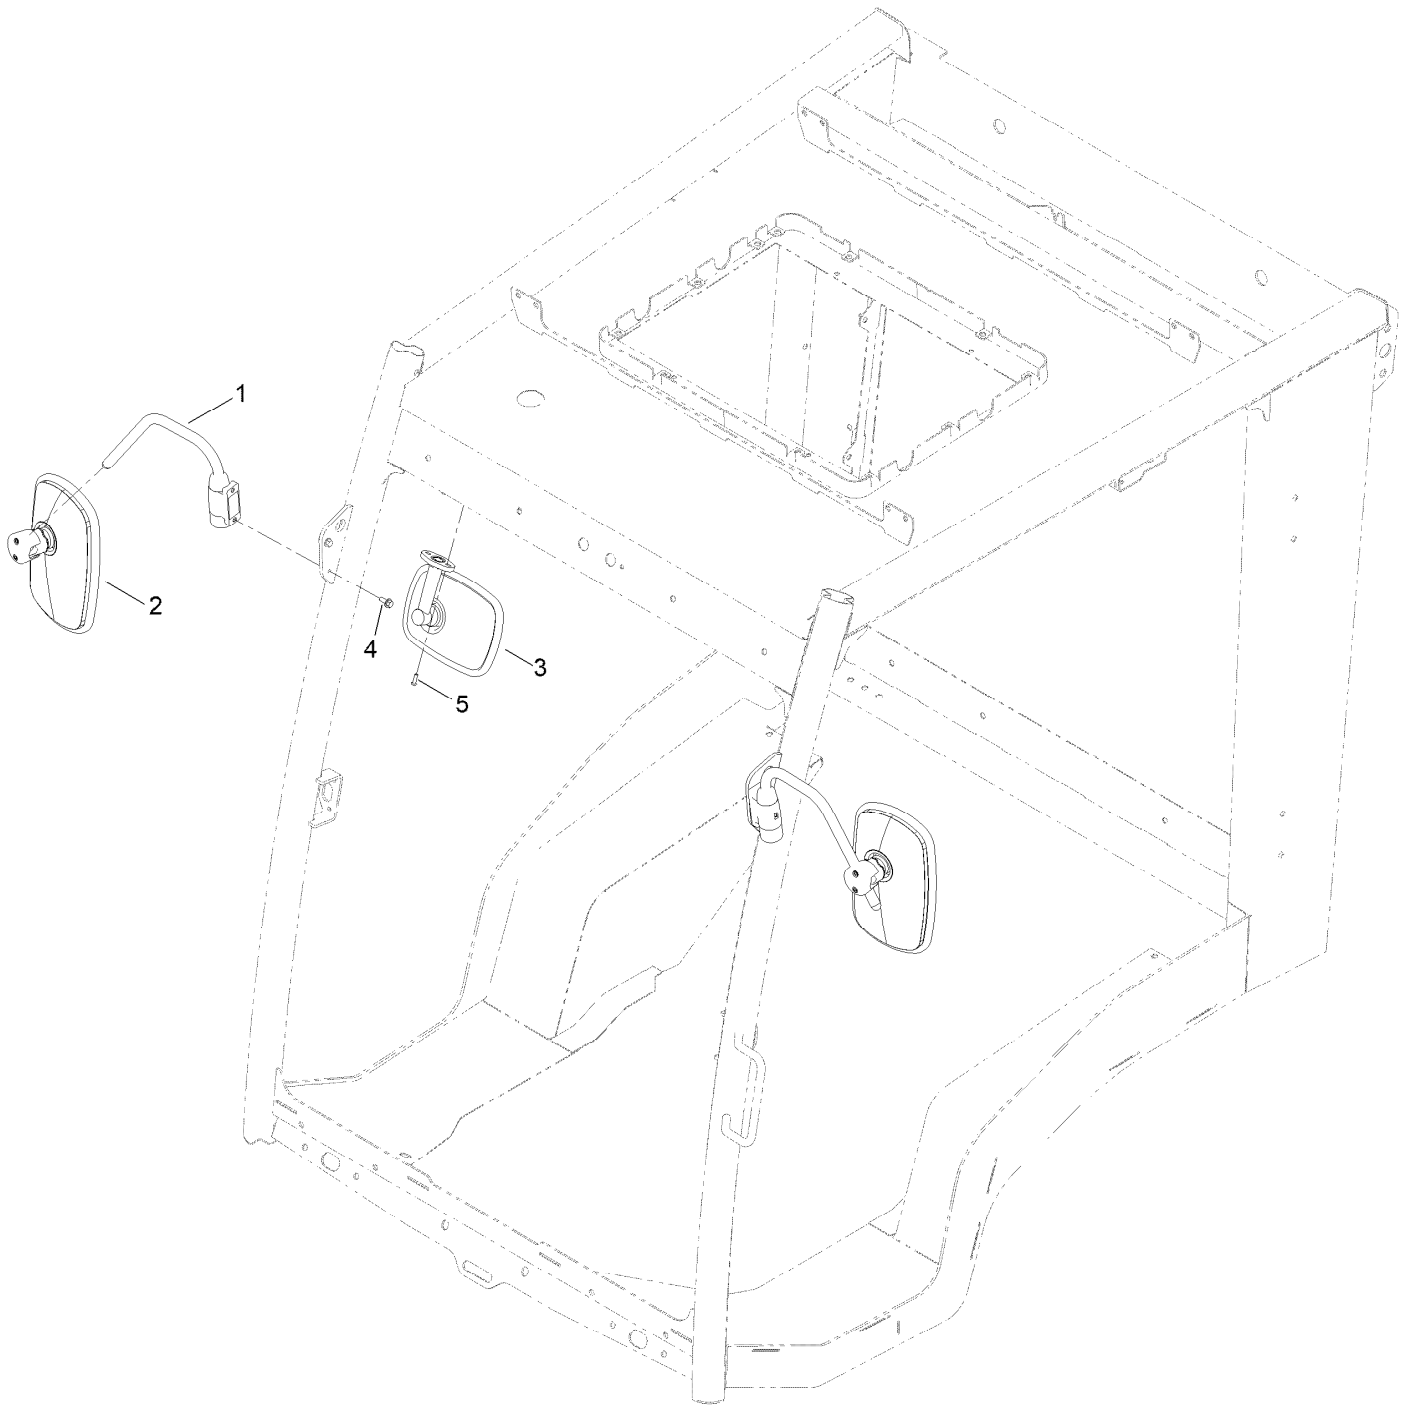

Cab Mirrors Assembly

Cab Mirrors Assembly (continued)

<i>Ref.</i>	<i>Part Number</i>	<i>Qty.</i>	<i>Description</i>	<i>Ref.</i>	<i>Part Number</i>	<i>Qty.</i>	<i>Description</i>
1	121-8275	2	Arm-Mirror, Side	4	33103-016	4	Screw-HHF
2	121-8341	2	Side Mirror ASM	5	32144-32	2	Screw-PPH
3	121-8343	1	Interior Mirror ASM