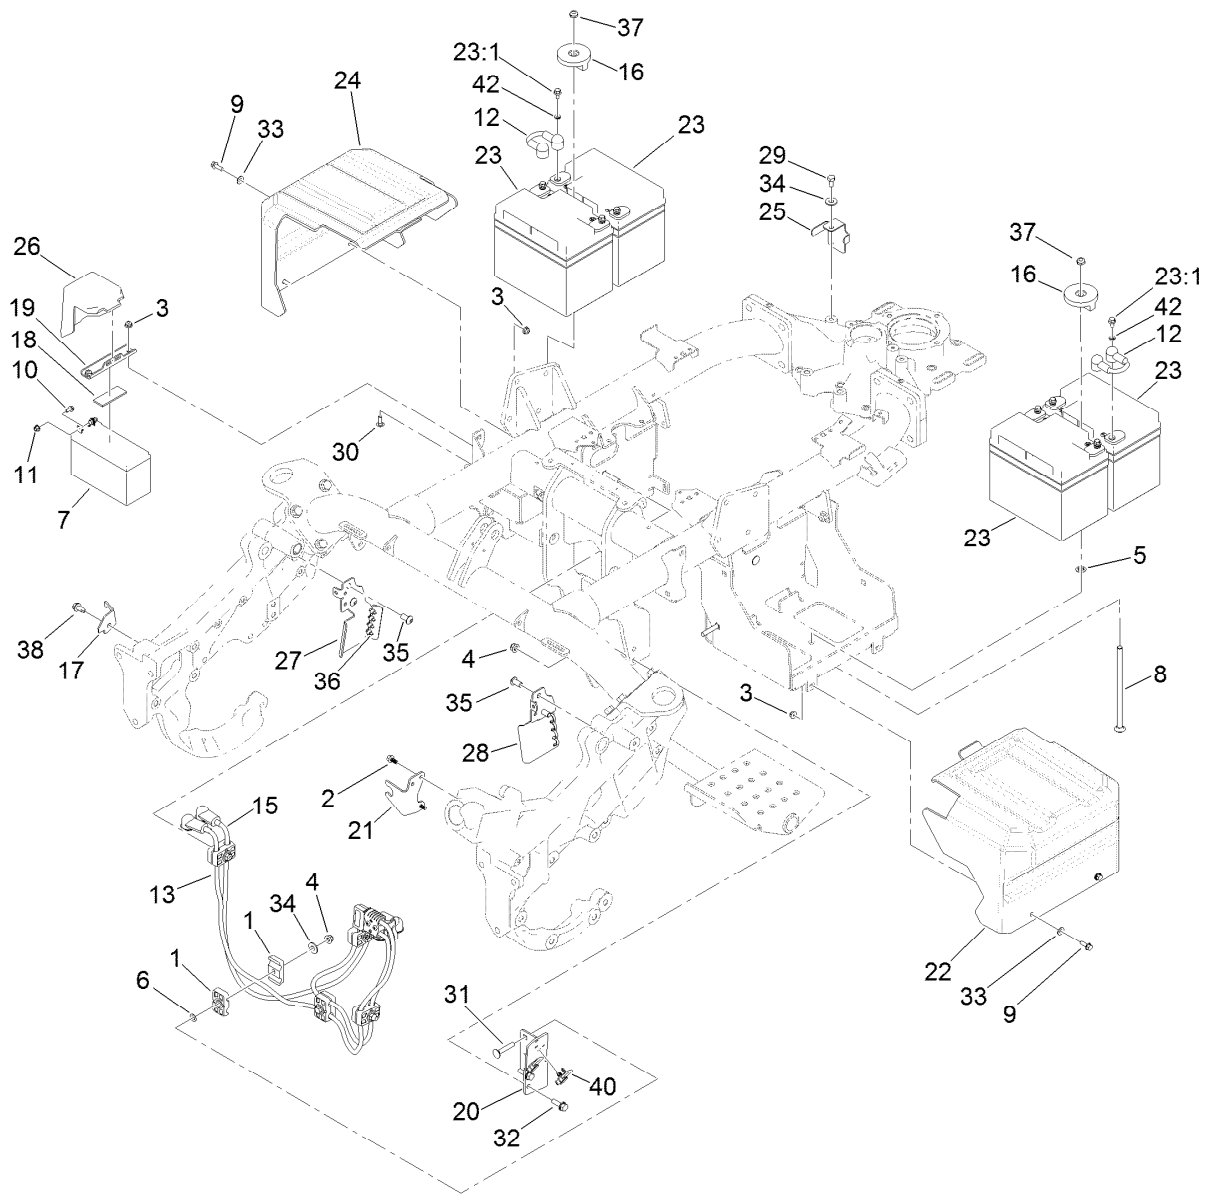

Battery Assembly (continued)

<i>Ref.</i>	<i>Part Number</i>	<i>Qty.</i>	<i>Description</i>
40	32180-103	2	Clip-Connector
42	43-5930	8	Washer-Lock, Spring