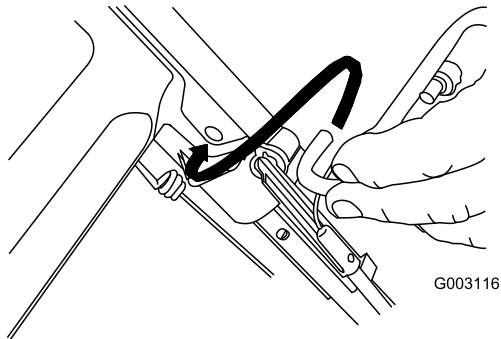

Recycler[®] Lawn Mower

Model No. 20075
Model No. 20076
Model No. 20076A

Addendum

Installing the Blade Control Bar

No Parts Required

Procedure

Install the blade control bar into the upper handle (Figure 1).

Figure 1

Cortacésped Recycler® de 22 pulgadas

Nº de modelo 20075
Nº de modelo 20076
Nº de modelo 20076A

Anexo

Instalación de la barra de control de la cuchilla

No se necesitan piezas

Procedimiento

Instale la barra de control de la cuchilla en el manillar superior (Figura 1).