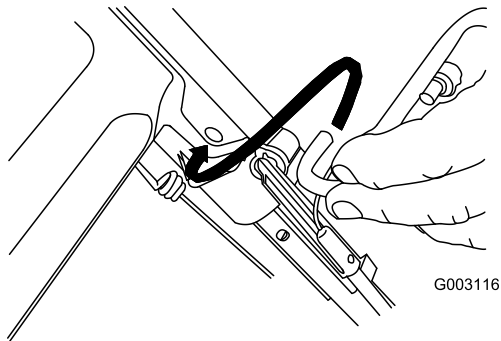

Recycler[®] Lawn Mower

Model No. 20075
Model No. 20076
Model No. 20076A

Addendum

Installing the Blade Control Bar

No Parts Required

Procedure

Install the blade control bar into the upper handle (Figure 1).

Figure 1

Cortacésped Recycler® de 22 pulgadas

Nº de modelo 20075
Nº de modelo 20076
Nº de modelo 20076A

Anexo

Instalación de la barra de control de la cuchilla

No se necesitan piezas

Procedimiento

Instale la barra de control de la cuchilla en el manillar superior (Figura 1).