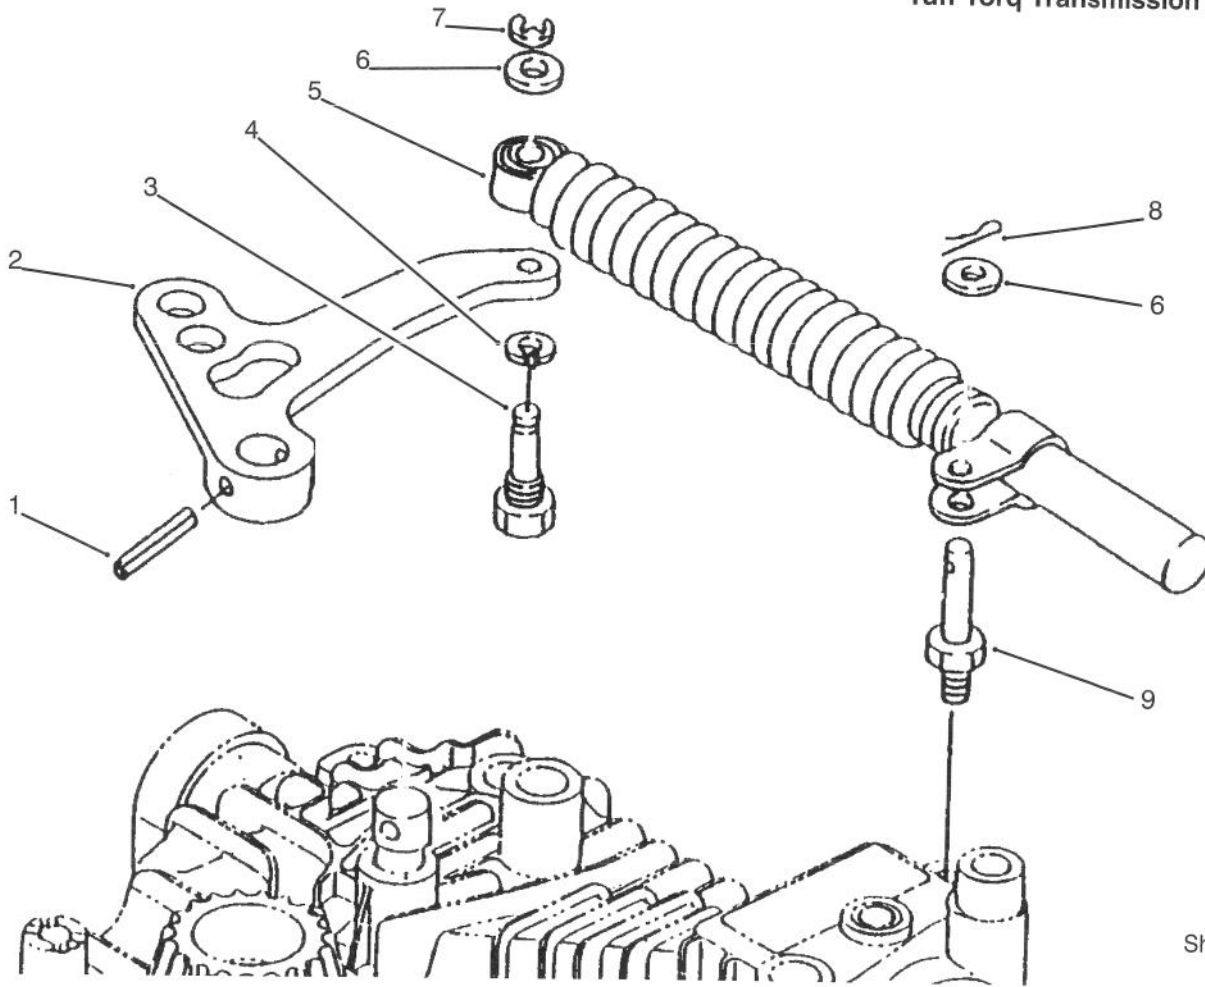

Sheet No.: 407
C-1865

Lever Damper

Ref. No.	Part No.	Qty.	Description
1	93-0411	1	Pin-Roll (Only On: 72083, 72043, 72103, 72063)
2	93-0404	1	Arm (Only On: 72083, 72043, 72103, 72063)
3	93-0407	1	Bolt (Only On: 72083, 72043, 72103, 72063)
4	93-0409	1	Washer (Only On: 72083, 72043, 72103, 72063)
5	93-0405	1	Shock Absorber (Only On: 72083, 72043, 72103, 72063)
6	93-0408	2	Washer (Only On: 72083, 72043, 72103, 72063)
7	93-0410	1	Ring (Only On: 72083, 72043, 72103, 72063)
8	93-0412	1	Pin-Cotter (Only On: 72083, 72043, 72103, 72063)
9	93-0406	1	Stud (Only On: 72083, 72043, 72103, 72063)