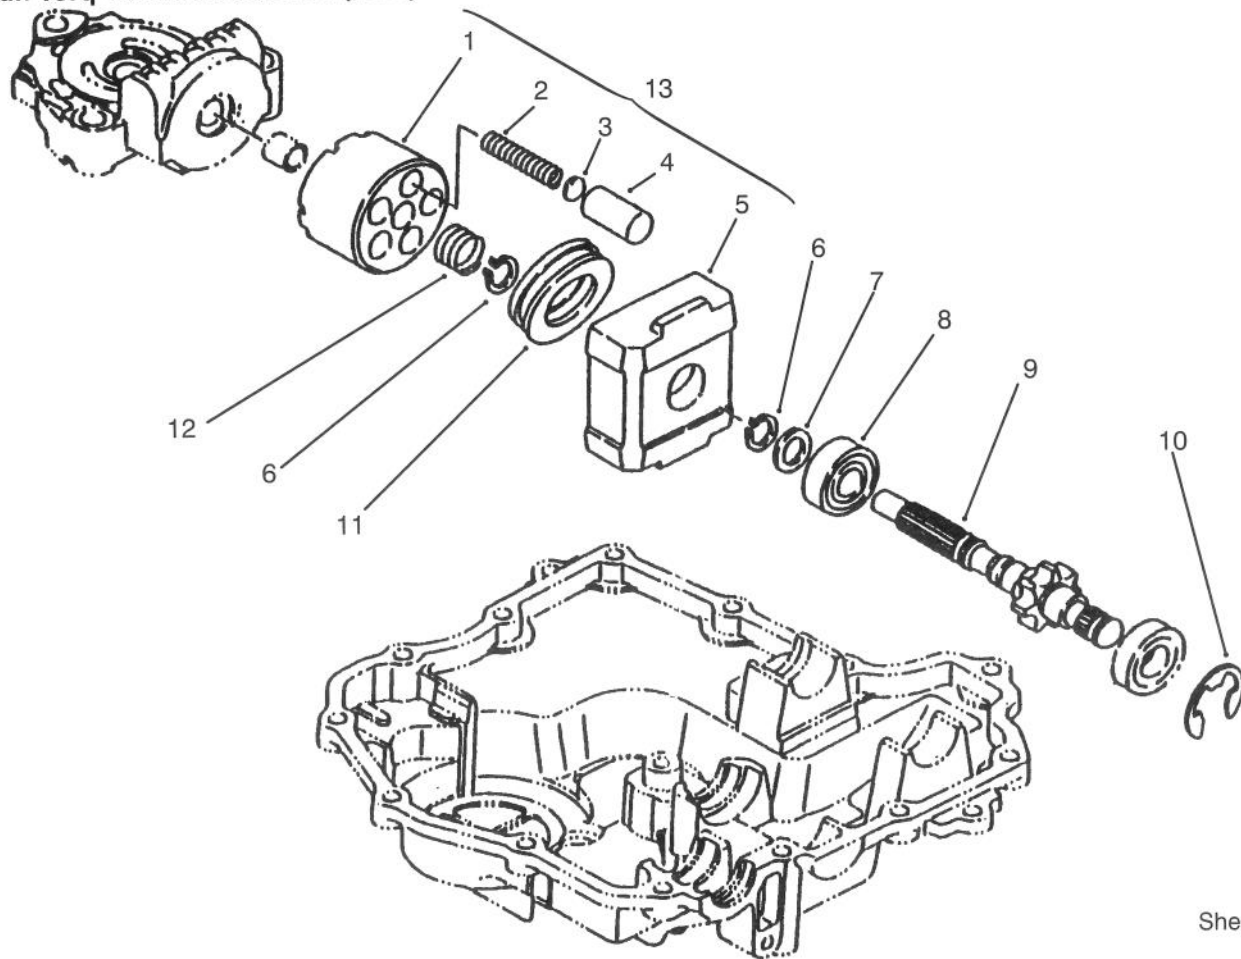

Sheet No.: 404
c-1862

Motor Shaft

Ref. No.	Part No.	Qty.	Description
1		1	Block-Cylinder (Only On: 72083, 72043, 72103, 72063)
2		1	Spring (Only On: 72083, 72043, 72103, 72063)
3		5	Washer (Only On: 72083, 72043, 72103, 72063)
4		5	Piston (Only On: 72083, 72043, 72103, 72063)
5	93-0375	1	Housing (Only On: 72083, 72043, 72103, 72063)
6	93-0373	2	Ring-Snap (Only On: 72083, 72043, 72103, 72063)
7	93-0371	1	Washer (Only On: 72083, 72043, 72103, 72063)
8	93-0374	1	Bearing-Ball (Only On: 72083, 72043, 72103, 72063)
9	93-0386	1	Shaft-Motor (Only On: 72083, 72043, 72103, 72063)
10	93-0387	1	E Ring (Only On: 72083, 72043, 72103, 72063)
11	93-0376	1	Bearing-Thrust (Only On: 72083, 72043, 72103, 72063)
12		1	Spring (Only On: 72083, 72043, 72103, 72063)
13	93-0365	1	Cylinder ASM INC 6-9 (Only On: 72083, 72043, 72103, 72063)