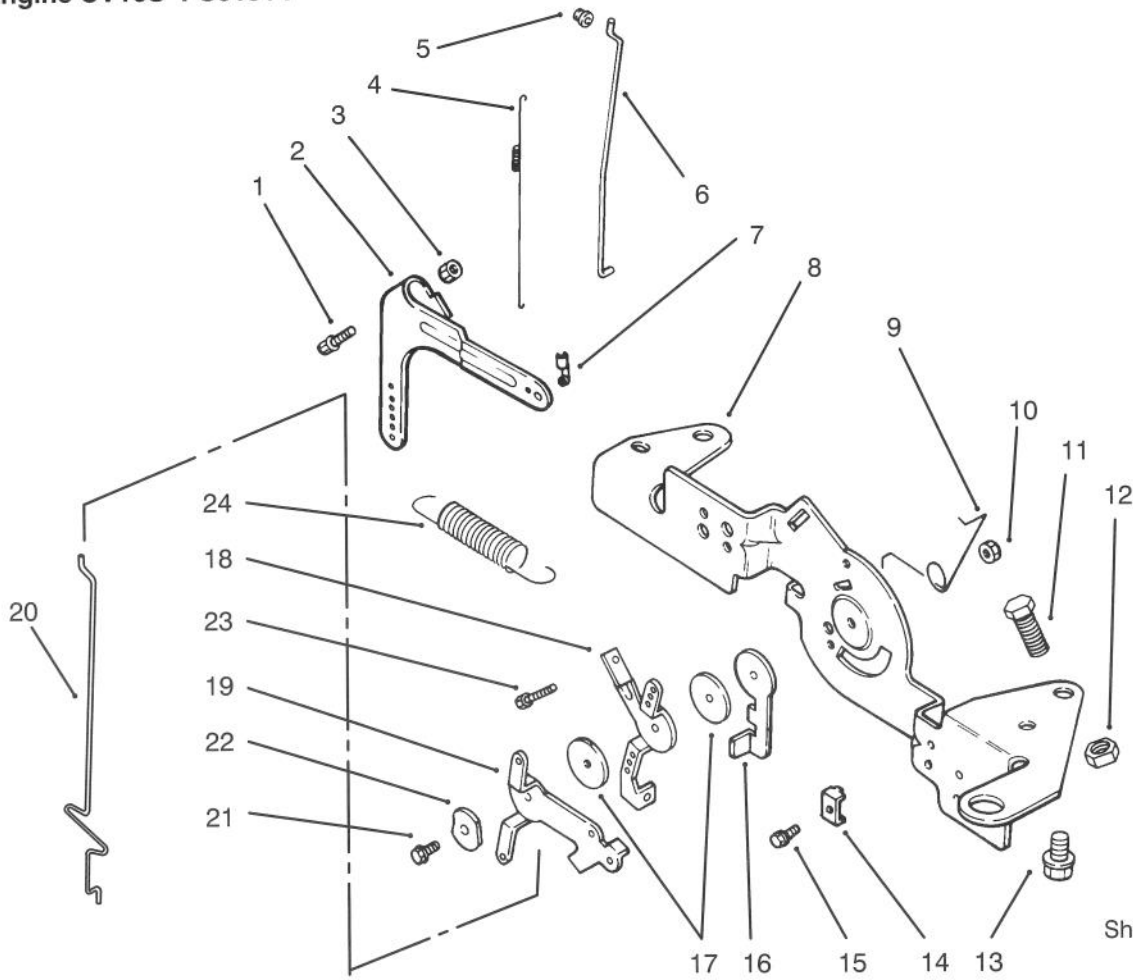

† Included in a service kit or in an assembly
* Not illustrated

Sheet No.: 209
C-1967

Engine Controls

Ref. No.	Part No.	Qty.	Description
1	SM-0642025	1	Screw M6x1.0x25 (Only On: 72103, 72083)
2	24 090 11	1	Lever-Governor (Only On: 72103, 72083)
3	SM-0641060	1	Nut M6x1.0 (Only On: 72103, 72083)
4	24 089 01	1	Spring-Linkage (Only On: 72103, 72083)
5	25 158 08	1	Bushing-Linkage (Only On: 72103, 72083)
6	24 079 04	1	Linkage-Throttle (Only On: 72103, 72083)
7	25 158 11	1	Bushing-Linkage (Only On: 72103, 72083)
8	24 126 13	1	Bracket-Control (Only On: 72103, 72083)
9	24 089 03	1	Spring-Choke Return (Only On: 72103, 72083)
10	M-0547050	1	Nut M5x0.8 (Only On: 72103, 72083)
11	SM-0545016	1	Screw M5x0.8x16 (Only On: 72103, 72083)
12	M-0446030	1	Nut-Hex M4x0.7 (Only On: 72103, 72083)
13	SM-0645016	4	Screw M6x1.0x16 (Only On: 72103, 72083)
14	12 237 01	2	Clamp-Cable (Only On: 72103, 72083)
15	SM-0545016	2	Screw M5x0.8x16 (Only On: 72103, 72083)
16	24 090 07	1	Lever-Throttle Actuator (Only On: 72103, 72083)
17	24 468 01	3	Washer (Only On: 72103, 72083)
18	24 090 03	1	Lever-Throttle Control (Only On: 72103, 72083)
19	24 090 05	1	Lever-Choke (Only On: 72103, 72083)
20	24 079 05	1	Linkage-Choke (Only On: 72103, 72083)
21	M-0545020	1	Screw M5x0.8x20 (Only On: 72103, 72083)
22	41 468 03	1	Washer-Wave (Only On: 72103, 72083)
23	M-0401025	1	Screw M4x0.7x24 (Only On: 72103, 72083)
24	24 089 18	1	Spring-Governor (Only On: 72103, 72083)