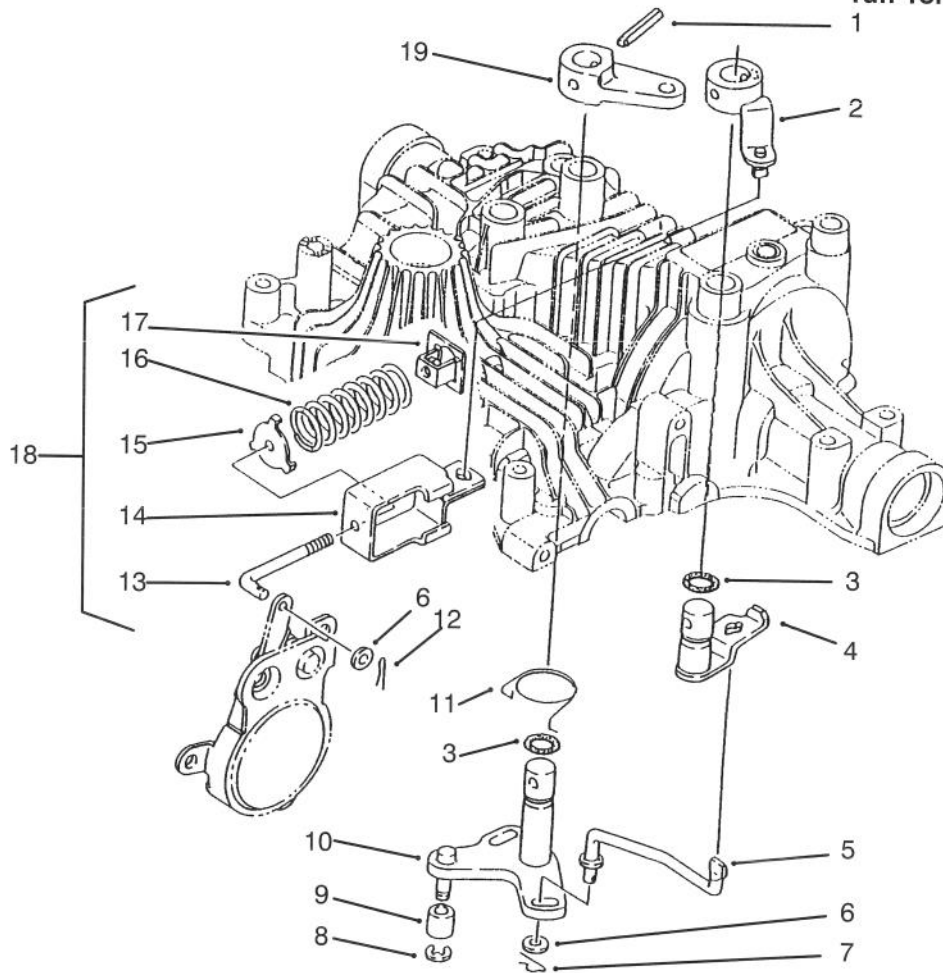

Sheet No.: 409

C-1867

Brake Interlock

Ref. No.	Part No.	Qty.	Description
1	93-0411	2	Pin-Roll (Only On: 72083, 72043, 72103, 72063)
2	93-0433	1	Arm-Brake B (Only On: 72083, 72043, 72103, 72063)
3	93-0418	2	Packing (Only On: 72083, 72043, 72103, 72063)
4	93-0432	1	Arm-Brake A (Only On: 72083, 72043, 72103, 72063)
5	93-0431	1	Rod-Brake (Only On: 72083, 72043, 72103, 72063)
6	93-0435	2	Washer (Only On: 72083, 72043, 72103, 72063)
7	93-0434	1	Pin-Snap (Only On: 72083, 72043, 72103, 72063)
8	93-0410	1	Ring (Only On: 72083, 72043, 72103, 72063)
9	93-0421	1	Bushing (Only On: 72083, 72043, 72103, 72063)
10	93-0430	1	Shaft-Brake (Only On: 72083, 72043, 72103, 72063)
11	93-0422	1	Return-Brake (Only On: 72083, 72043, 72103, 72063)
12	93-0412	1	Pin-Cotter (Only On: 72083, 72043, 72103, 72063)
†13	93-0428	1	Rod-Adjuster (Only On: 72083, 72043, 72103, 72063)
†14	93-0426	1	Holder-Spring (Only On: 72083, 72043, 72103, 72063)
†15	93-0425	1	Guide-Spring (Only On: 72083, 72043, 72103, 72063)
†16	93-0427	1	Spring (Only On: 72083, 72043, 72103, 72063)
†17	93-0424	1	Adjuster (Only On: 72083, 72043, 72103, 72063)
18	93-0423	1	Rod ASM INC 13-17 (Only On: 72083, 72043, 72103, 72063)
19	93-0429	1	Arm-Brake (Only On: 72083, 72043, 72103, 72063)

† Included in a service kit or in an assembly