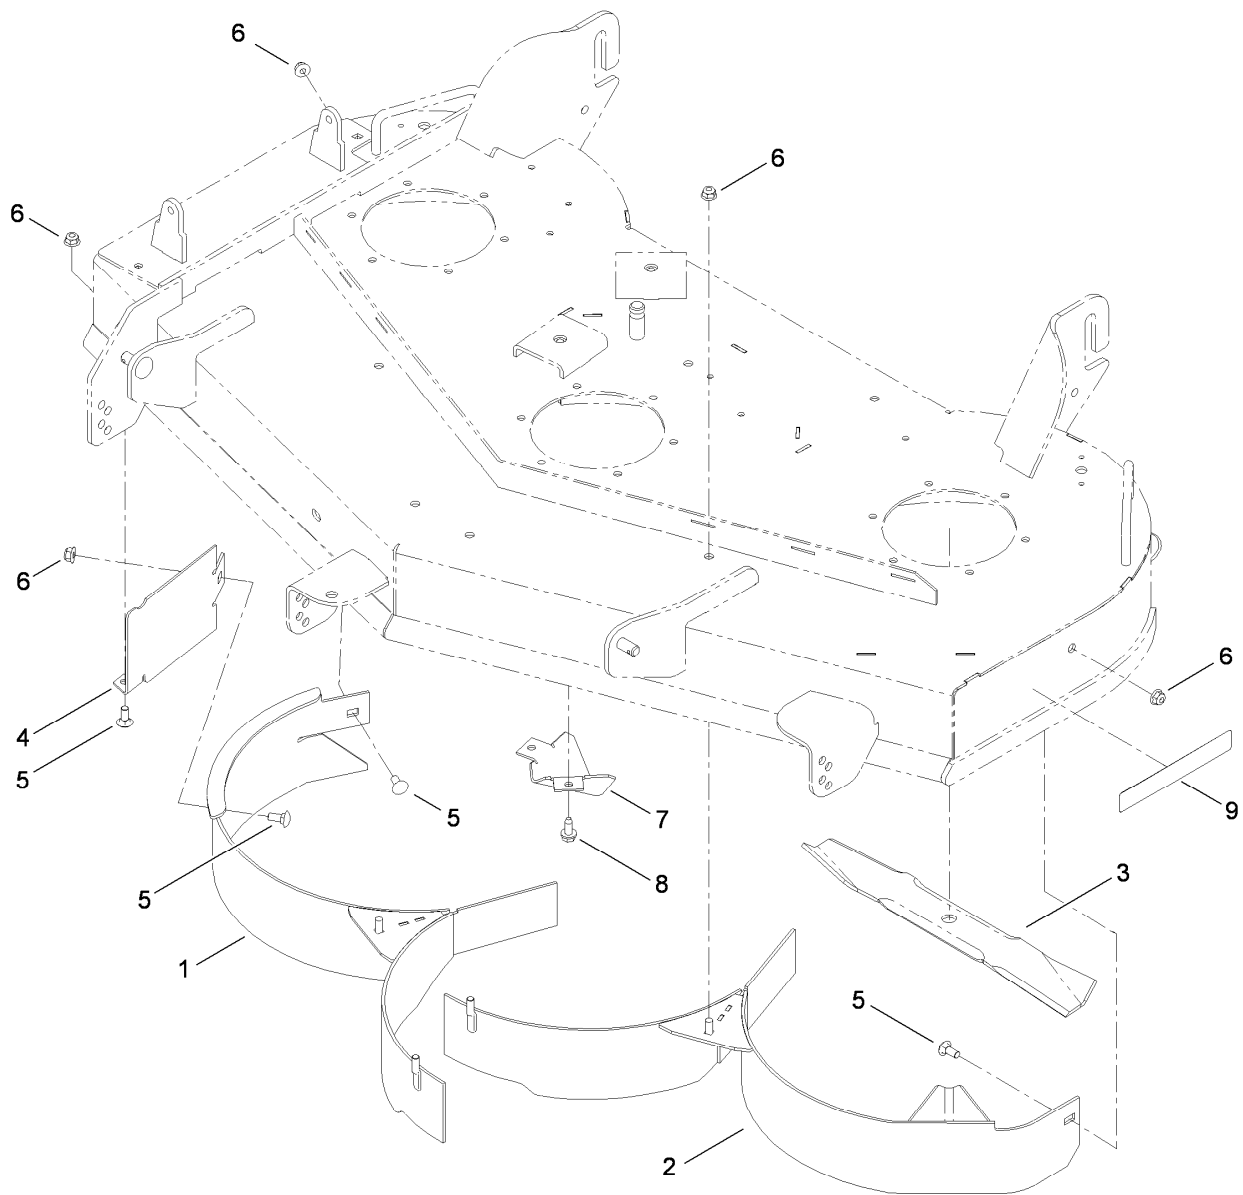

**Count on it.**

**Parts Catalog**

**48in Recycler® Kit**

**TITAN Zero-Turn-Radius Riding Mower**

**Model No. 119-3320**

## 48 Inch Recycler Kit Assembly No. 119-3320

<i>Ref.</i>	<i>Part Number</i>	<i>Qty.</i>	<i>Description</i>
1	117-7379-03	1	RH Baffle ASM
2	117-7380-03	1	LH Baffle ASM
3	117-7278-03	3	Blade-Mulch, 16.50 Inch
4	119-3352-03	1	Guard-Baffle, 48 Inch
5	3230-1	4	Bolt-CARR
6	104-8300	8	Nut-Flange, NI
7	119-3389-03	2	Kicker-Flanged
8	32144-70	4	Screw-HWHTF
9	119-2368	1	Decal-Recycler