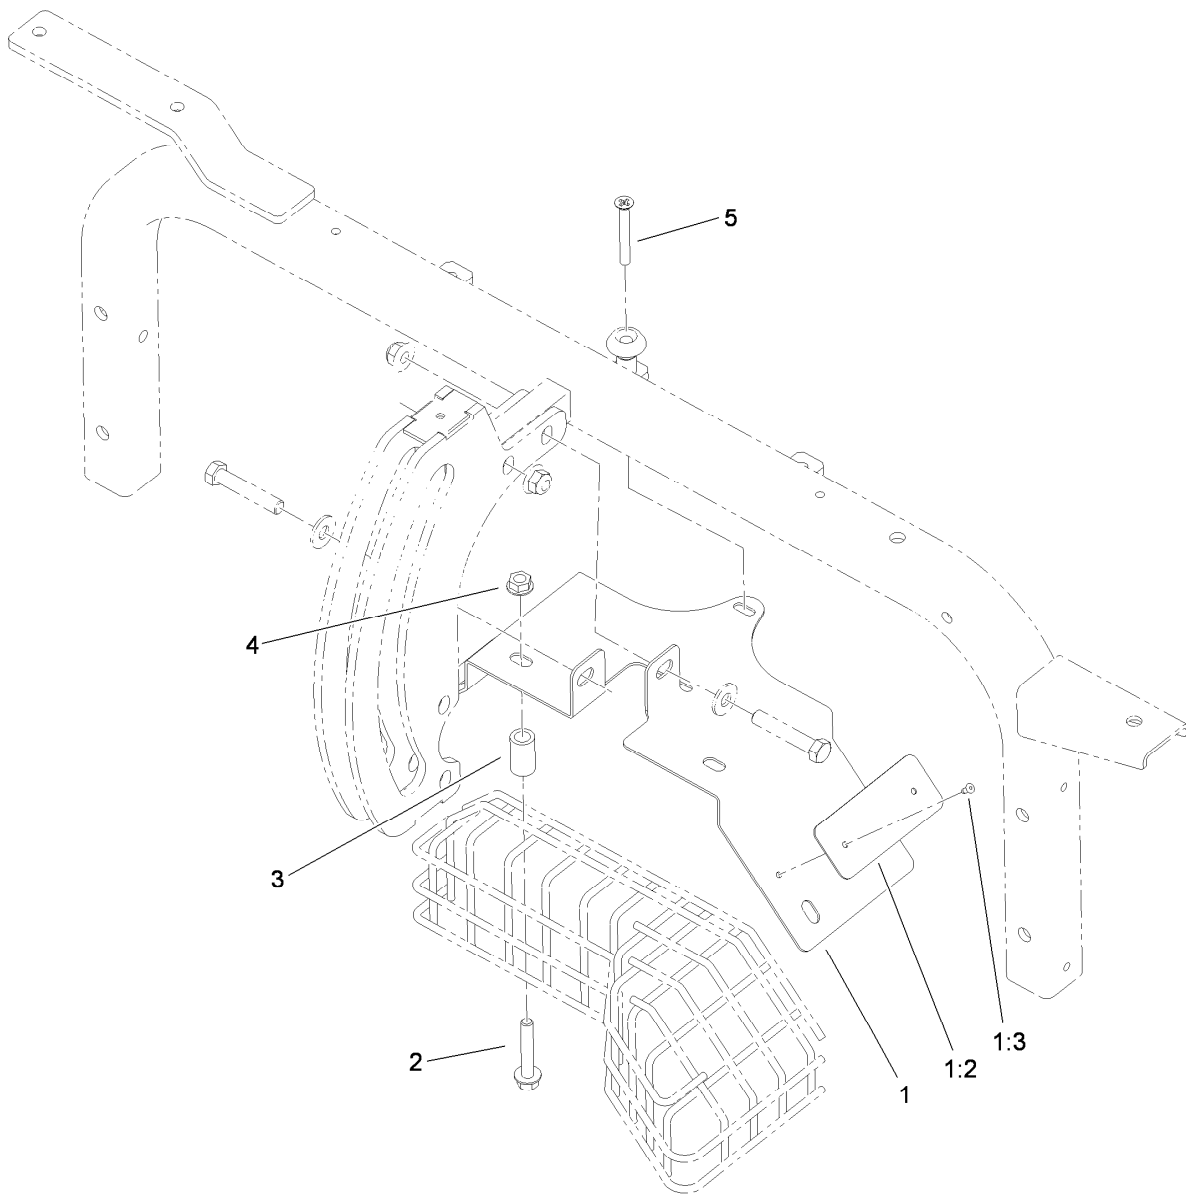

Count on it.

Parts Catalog

Exhaust Shield Kit

**Sand Pro®/Infield Pro® 3040 and 5040
Traction Unit**

Model No. 119-7195

Exhaust Shield Assembly No. 119-7195

<i>Ref.</i>	<i>Part Number</i>	<i>Qty.</i>	<i>Description</i>
1	119-7191	1	Muffler Shield ASM
1:2	95-0645	1	Plate-Surface, Hot
1:3	3269-32	2	Rivet-Pop
2	94-5780	2	Screw-HWH
3	59-2580	2	Spacer-Tubular
4	32128-25	2	Nut-HF
5	363-1571	1	Screw-PFH