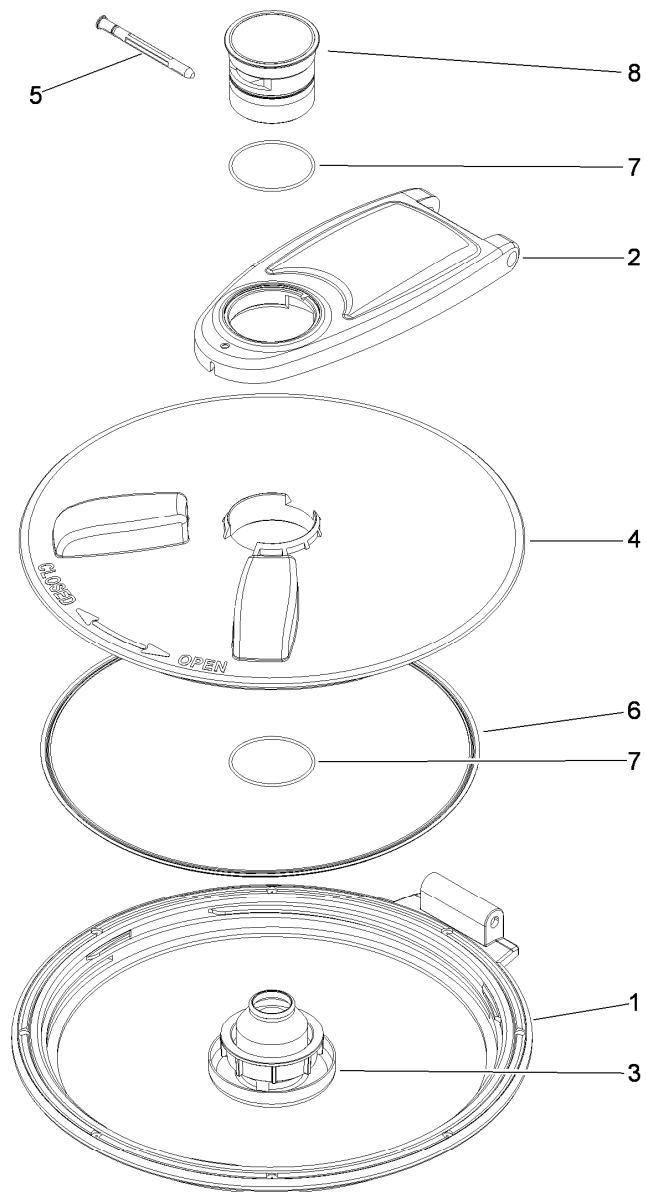

Count on it.

Parts Catalog

**Replacement 175-Gallon Tank
Assembly**

Multi-Pro® 1200/1250 Turf Sprayer

Model No. 119-9403

Main Tank Assembly Kit No. 119-9403

<i>Ref.</i>	<i>Part Number</i>	<i>Qty.</i>	<i>Description</i>
1	106-1355	1	Decal-No Tank Entry
3	119-9378	1	Gasket-Lid, Tank
4	119-9380	1	Spray Tank Lid ASM
6	107-8635	8	Screw-PFH
7	93-0688	1	Decal-Warning, Chemical

Spray Tank Lid Assembly No. 119-9380

<i>Ref.</i>	<i>Part Number</i>	<i>Qty.</i>	<i>Description</i>
1	119-9381	1	Ring-Lid
2	119-9382	1	Arm-Lid
3	119-9383	1	Lid Vent ASM
4	119-9384	1	Cover-Lid
5	119-9385	1	Pin-Pivot
6	106-5004	1	Seal-Lid
7	119-9386	2	O-Ring
8	119-9387	1	Cap-Lid