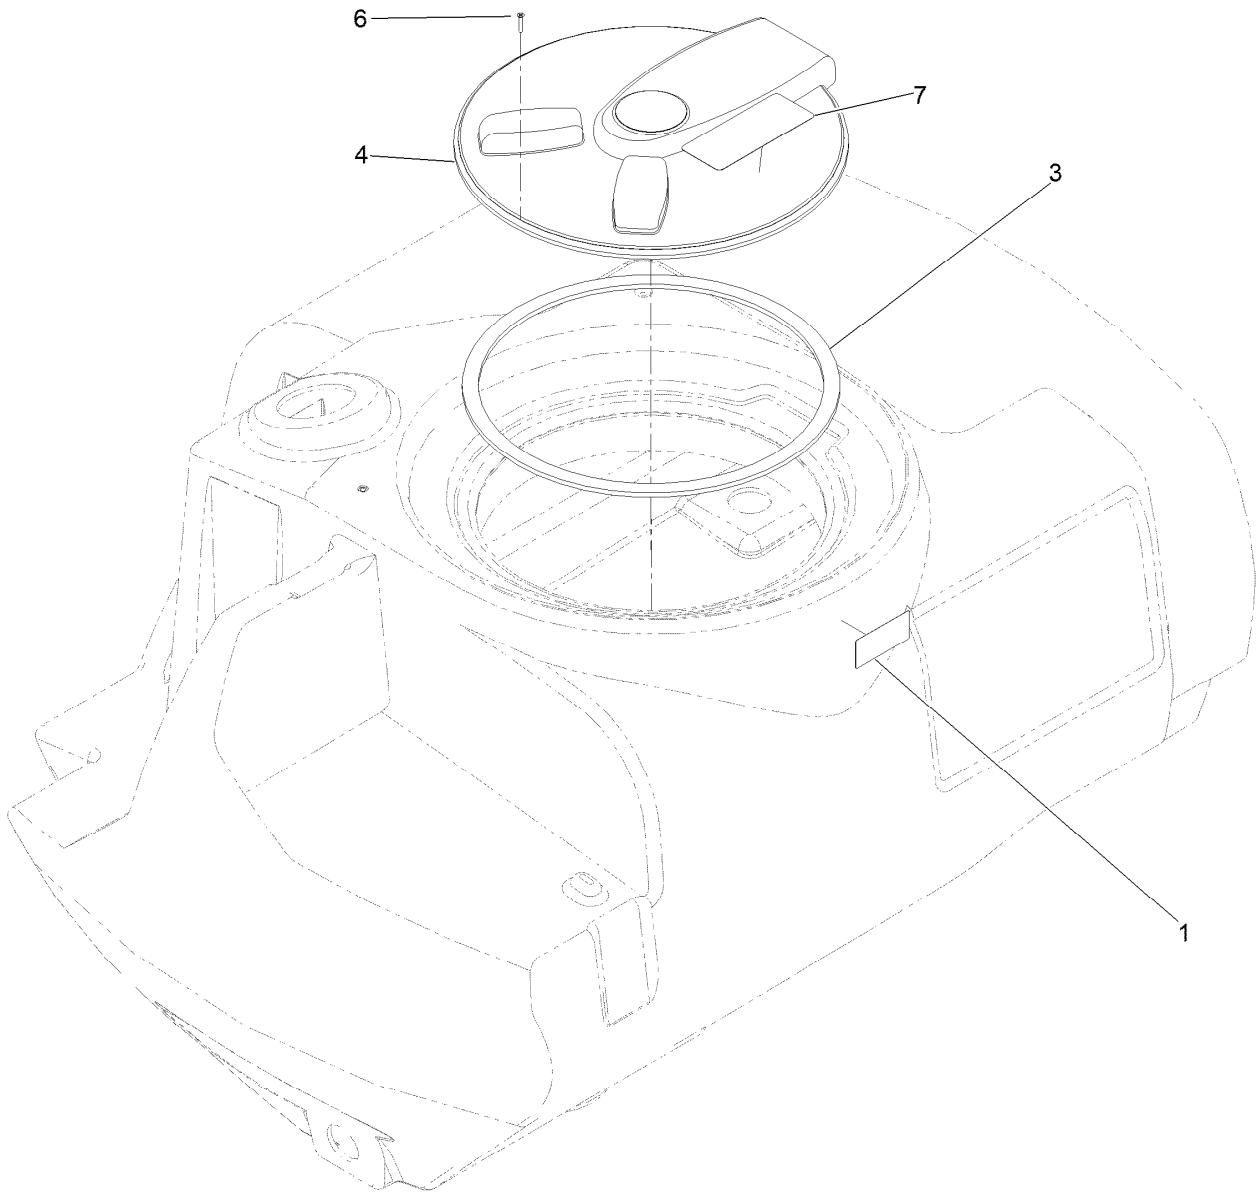

Count on it.

Parts Catalog

**Replacement 175-Gallon Tank
Assembly**

Multi-Pro® 1200/1250 Turf Sprayer

Model No. 119-9403

Main Tank Assembly Kit No. 119-9403

<i>Ref.</i>	<i>Part Number</i>	<i>Qty.</i>	<i>Description</i>
1	106-1355	1	Decal-No Tank Entry
3	119-9378	1	Gasket-Lid, Tank
4	119-9380	1	Spray Tank Lid ASM
6	107-8635	8	Screw-PFH
7	93-0688	1	Decal-Warning, Chemical

Spray Tank Lid Assembly No. 119-9380

<i>Ref.</i>	<i>Part Number</i>	<i>Qty.</i>	<i>Description</i>
1	119-9381	1	Ring-Lid
2	119-9382	1	Arm-Lid
3	119-9383	1	Lid Vent ASM
4	119-9384	1	Cover-Lid
5	119-9385	1	Pin-Pivot
6	106-5004	1	Seal-Lid
7	119-9386	2	O-Ring
8	119-9387	1	Cap-Lid