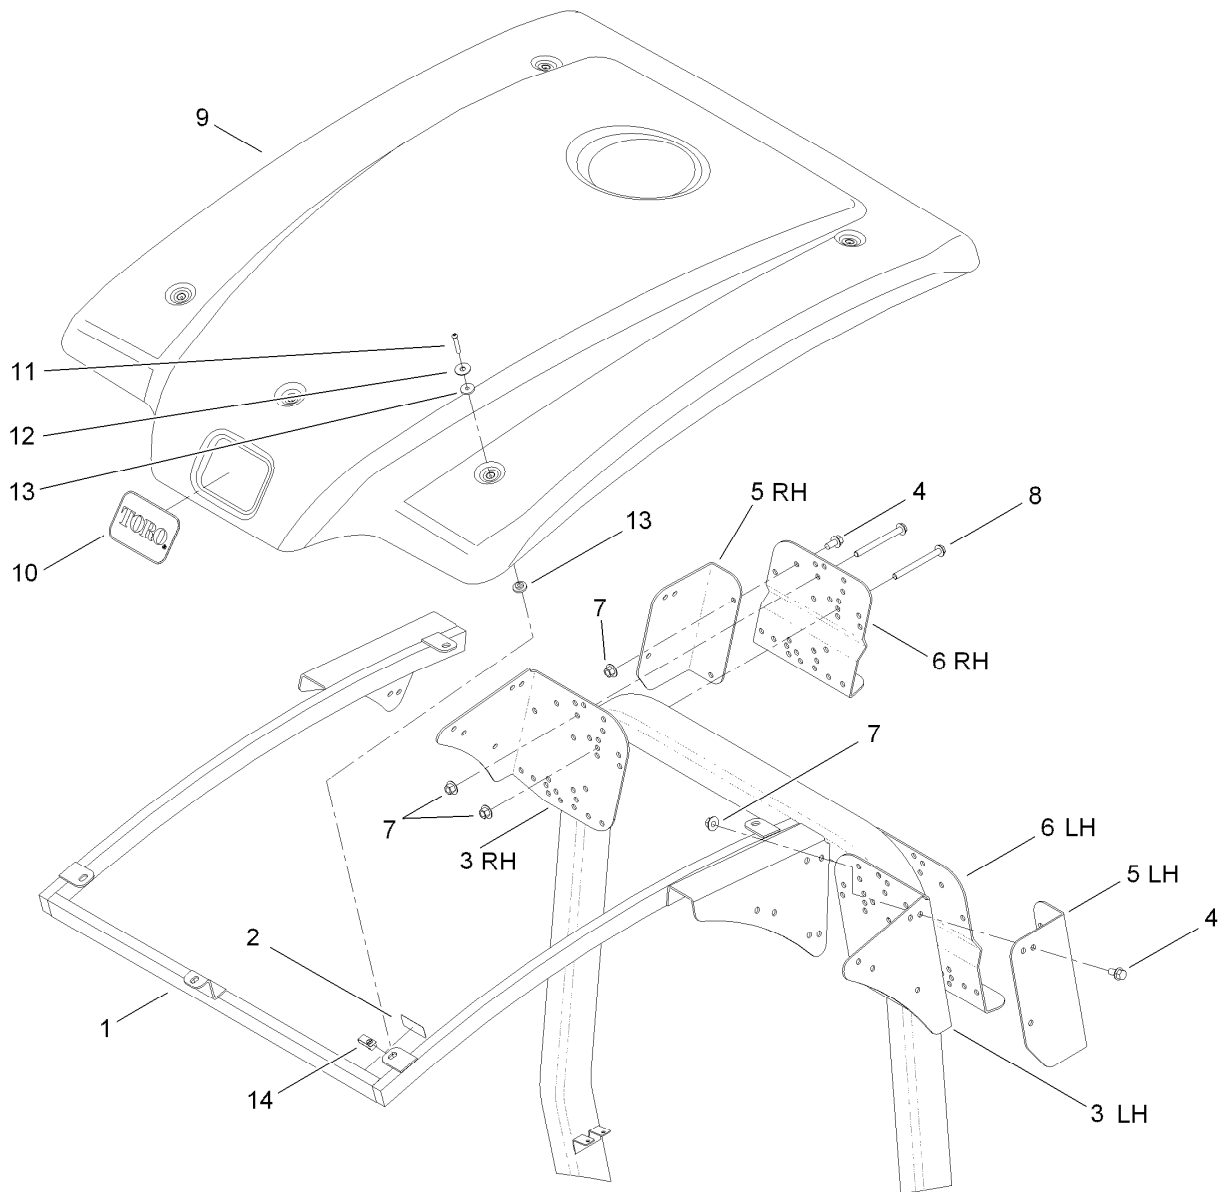

Count on it.

Parts Catalog

Hardtop Sunshade

**Groundsmaster® and Reelmaster® Traction
Units**

Model No. 30359

Hardtop Sunshade Assembly

<i>Ref.</i>	<i>Part Number</i>	<i>Qty.</i>	<i>Description</i>	<i>Ref.</i>	<i>Part Number</i>	<i>Qty.</i>	<i>Description</i>
1	110-3282	1	Frame-Sunshade	7	32128-43	18	Nut-Flange
2	98-4387	1	Decal-Protection, Ear	8	110-3283	8	Bolt-Flange
3	117-9423	1	Bracket-Interior, Left	9	110-3281	1	Roof
3	117-9424	1	Bracket-Interior, Right	10	67-1300	1	Decal
4	3234-1	10	Screw-HHF	11	117-5011	5	Screw
5	110-6138	1	Bracket-Left, Additional	12	115-5581	5	Washer-Flat
5	110-6139	1	Bracket-Right, Additional	13	115-5570	10	Bushing-Thin
6	117-9421	1	Bracket-Exterior, Left	14	115-5586	5	Nut-Panel, Deep
6	117-9422	1	Bracket-Exterior, Right				