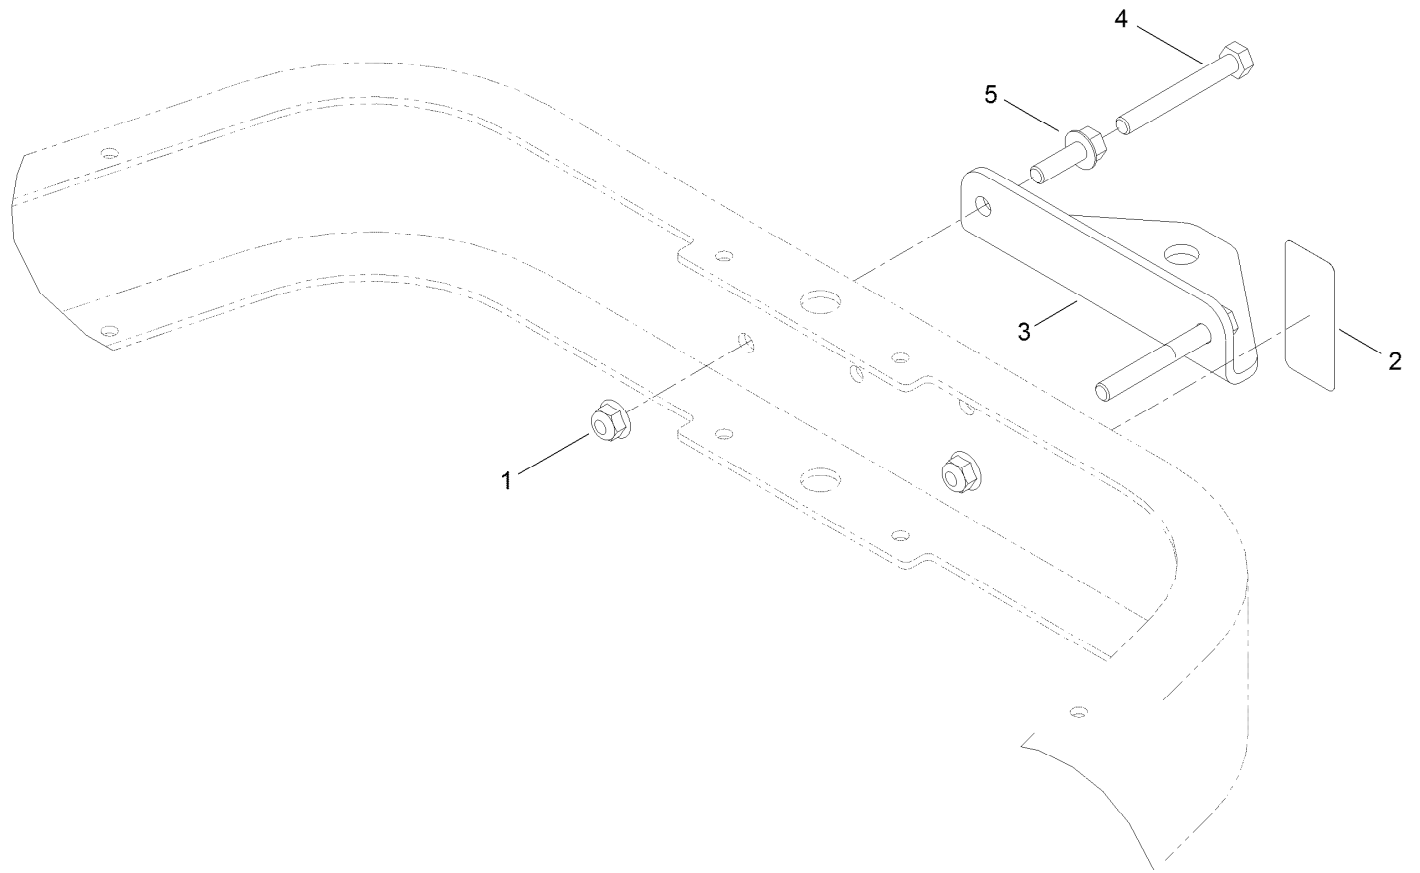

# Parts Catalog

## Hitch Kit

Zero-Turn-Radius Riding Mower

Model No. 79014

## Hitch Assembly

<i>Ref.</i>	<i>Part Number</i>	<i>Qty.</i>	<i>Description</i>
1	104-8300	2	Nut-Flange, NI
2	109-7076	1	Decal-Maximum Drawbar Pull
3	117-1232-03	1	Bracket-Hitch
4	322-12	2	Screw-HH (5/16-18 X 2.50, Gr5)
5	3234-29	2	Screw-HHF (5/16-18 X 1, Gr5)