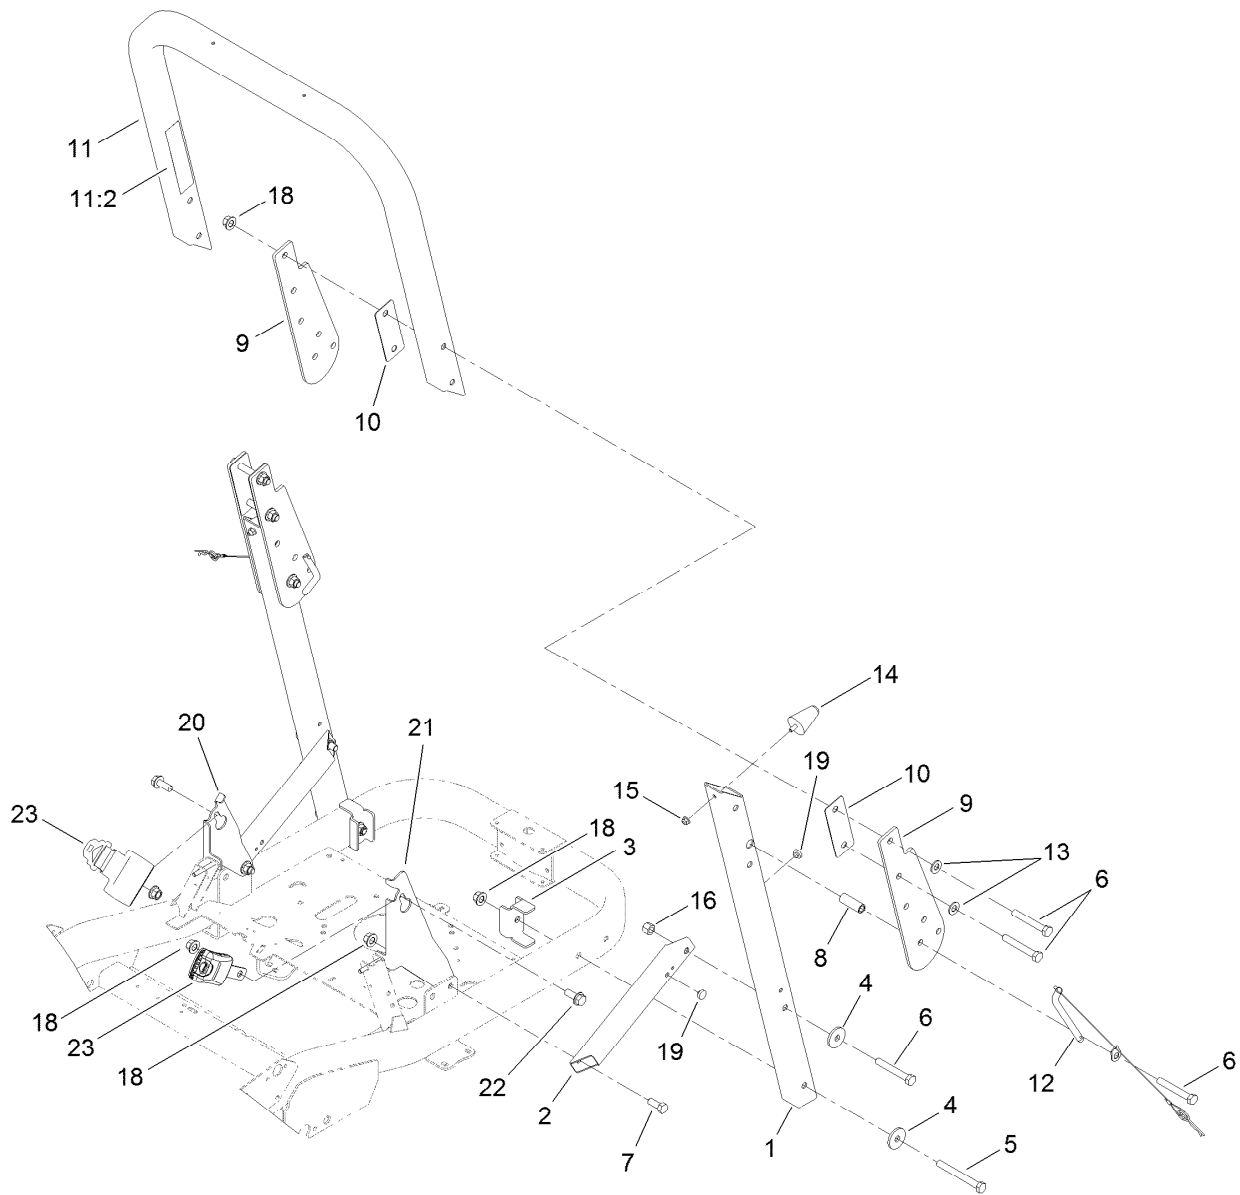

**Count on it.**

**Parts Catalog**

**Roll-Over Protection System Kit**  
**2011 and Before TITAN ZX Zero-Turn-Radius**  
**Riding Mower**

Model No. 121-2984

## Roll-Over Protection System Assembly

<i>Ref.</i>	<i>Part Number</i>	<i>Qty.</i>	<i>Description</i>	<i>Ref.</i>	<i>Part Number</i>	<i>Qty.</i>	<i>Description</i>
1	121-2986-03	2	Tube-ROPS, Lower	12	119-8970	2	Pin-ROPS
2	115-4962-03	2	Tube-Support, ROPS	13	3256-26	4	Washer-Flat
3	115-4963-03	2	Bracket-Reinforcing	14	114-1925	2	Bumper-Rubber
4	84-1560	4	Washer-Thrust	15	104-8300	2	Nut-Flange, NI
5	325-18	2	Screw-HH	16	119-8969	2	Nut-Hex
6	325-14	8	Screw-HH	18	99-5107	12	Nut-Lock
7	325-5	2	Screw-HH	19	1-513658	2	Bumper
8	109-6653	2	Spacer	20	115-5038-03	1	Bracket-Seat Belt
9	119-8911-03	4	Bracket-Pivot, ROPS	21	115-5060-03	1	Bracket-Seat Belt
10	119-8926-03	4	Spacer-ROPS	22	3234-38	2	Screw-HHF
11	119-8991	1	Upper ROPS ASM	23	109-9805	1	Seat Belt Kit
11:2	107-3069	1	Decal-Warning, Folding ROPS				