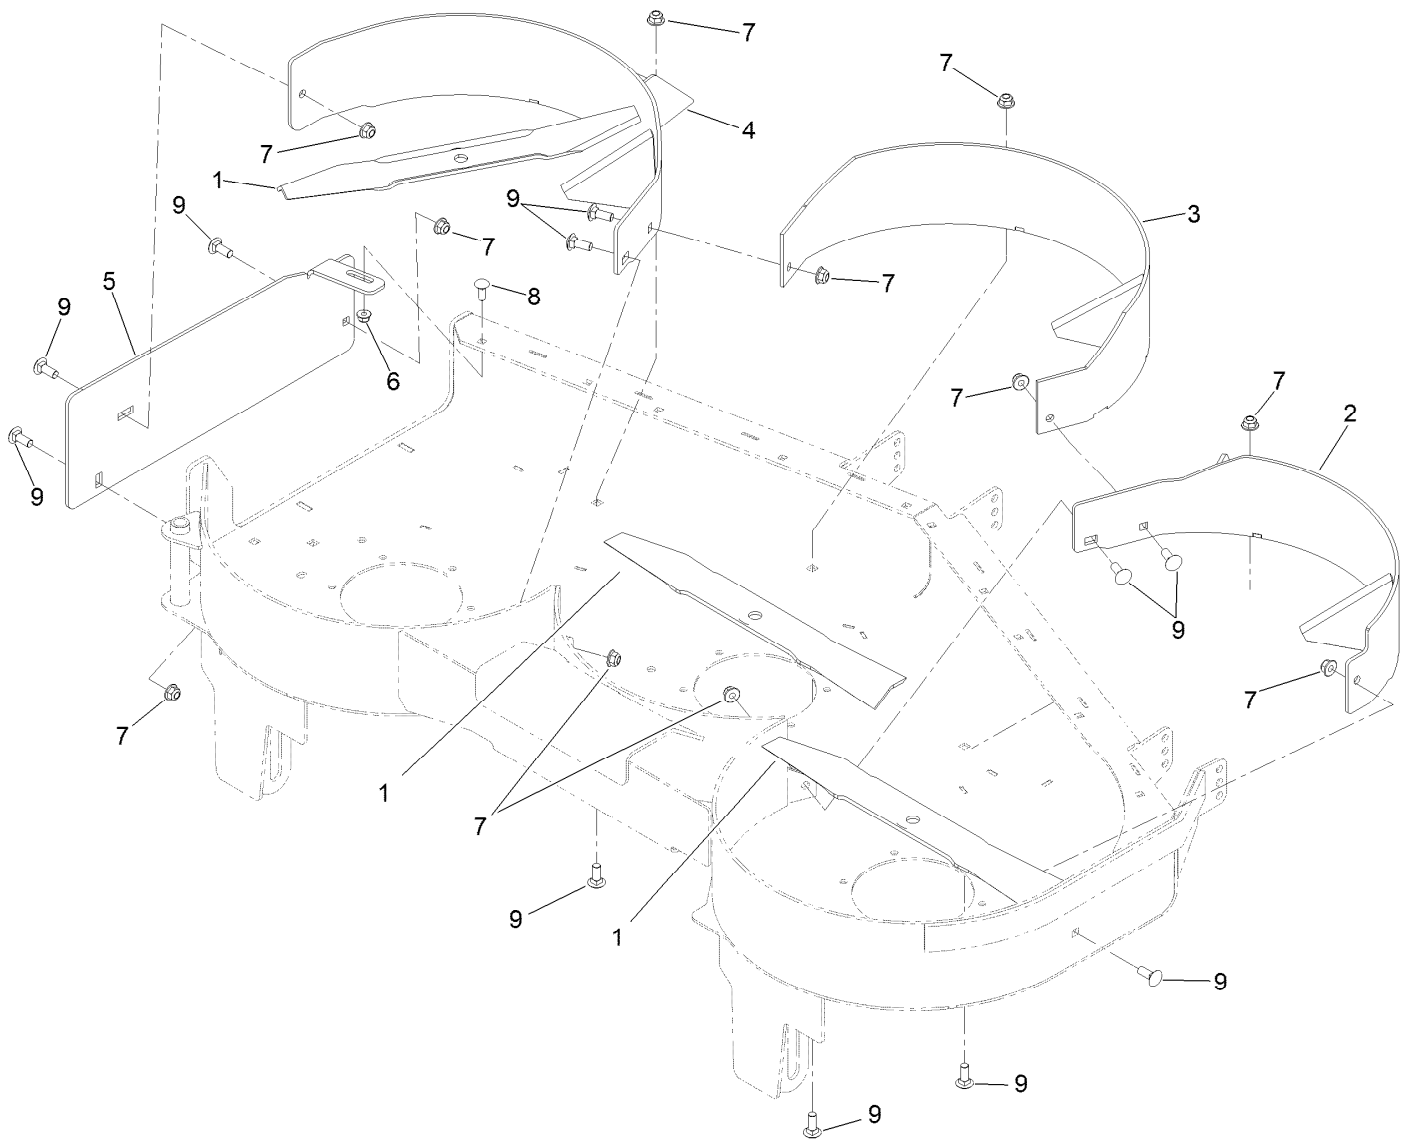

**Count on it.**

**Parts Catalog**

**Recycler® Kit**

**Z Master® Riding Mower with 52in Cutting Unit**

**Model No. 120-2402**

## Recycler Kit No. 120-2402

<i>Ref.</i>	<i>Part Number</i>	<i>Qty.</i>	<i>Description</i>
1	120-2408-03	3	Blade-Mulch, 18.00 Inch
2	120-2417-01	1	LH Baffle ASM
3	120-2418-01	1	Center Baffle ASM
4	120-2419-01	1	RH Baffle ASM
5	120-2404-01	1	Plate-Cover, Discharge
6	104-8300	1	Nut-Flange, NI
7	104-8301	11	Nut-Flange, NI
8	3230-16	1	Screw-CARR
9	3231-2	11	Screw-CARR