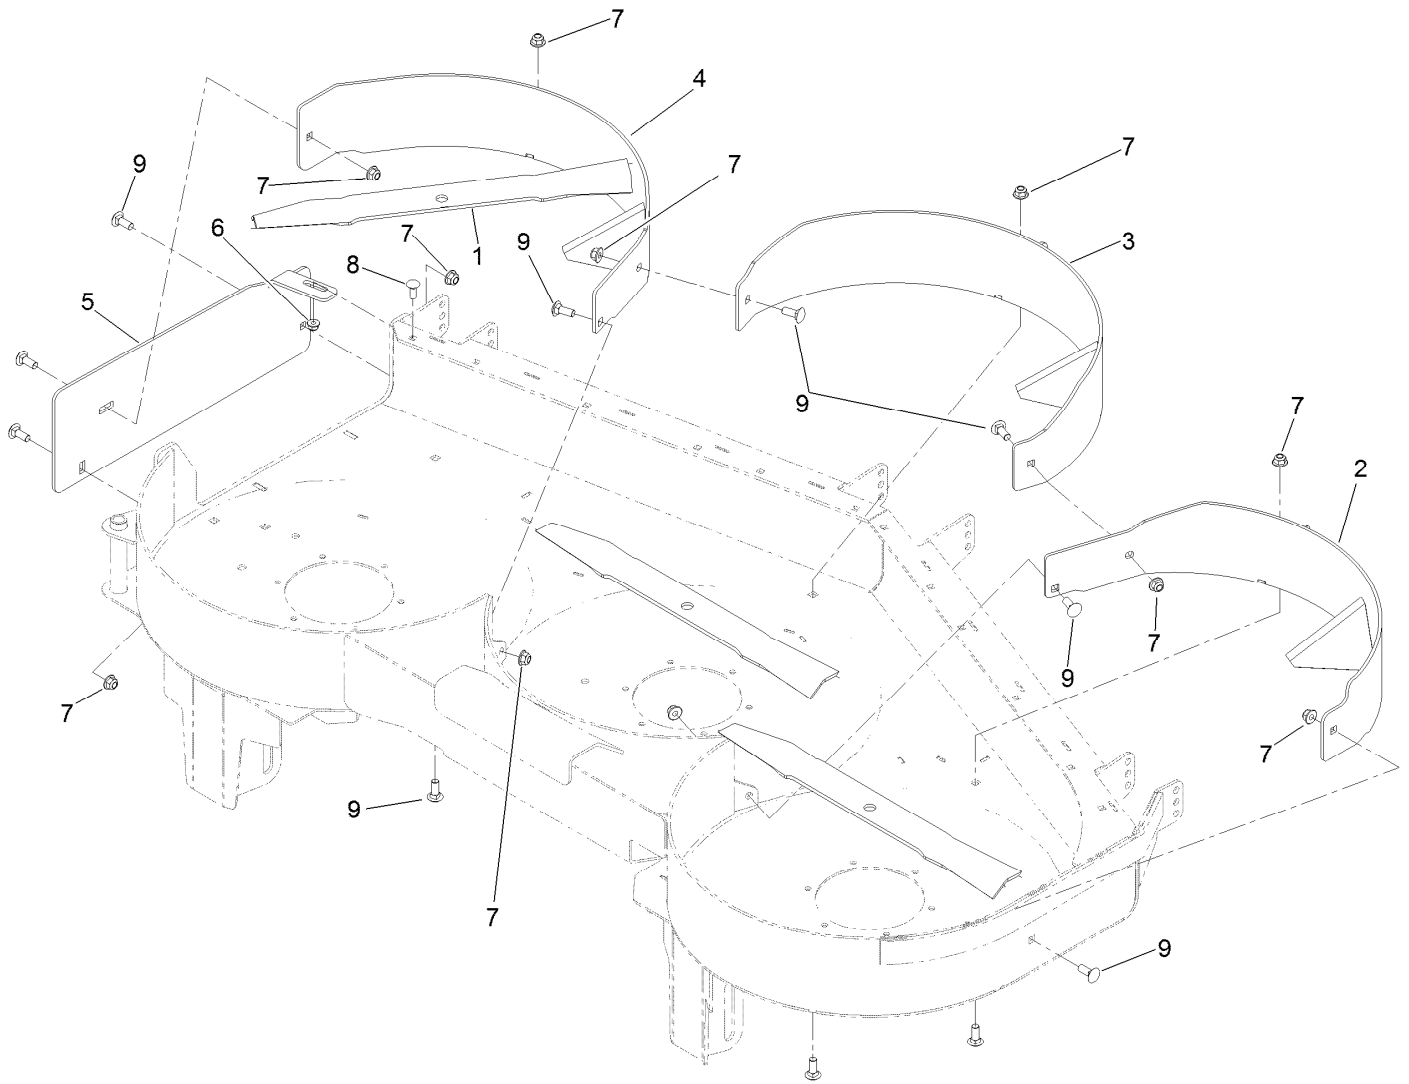

**Count on it.**

**Parts Catalog**

**Recycler<sup>®</sup> Kit**

**Z Master<sup>®</sup> Riding Mower with 60in Cutting Unit**

**Model No. 120-2403**

## Recycler Kit No. 120-2403

<b>Ref.</b>	<b>Part Number</b>	<b>Qty.</b>	<b>Description</b>
1	115-5002-03	3	Blade-Mulch, 20.50 Inch
2	120-2492-01	1	LH Baffle ASM
3	120-2493-01	1	Center Baffle ASM
4	120-2494-01	1	RH Baffle ASM
5	120-2404-01	1	Plate-Cover, Discharge
6	104-8300	1	Nut-Flange, NI
7	104-8301	11	Nut-Flange, NI
8	3230-16	1	Screw-CARR
9	3231-2	11	Screw-CARR