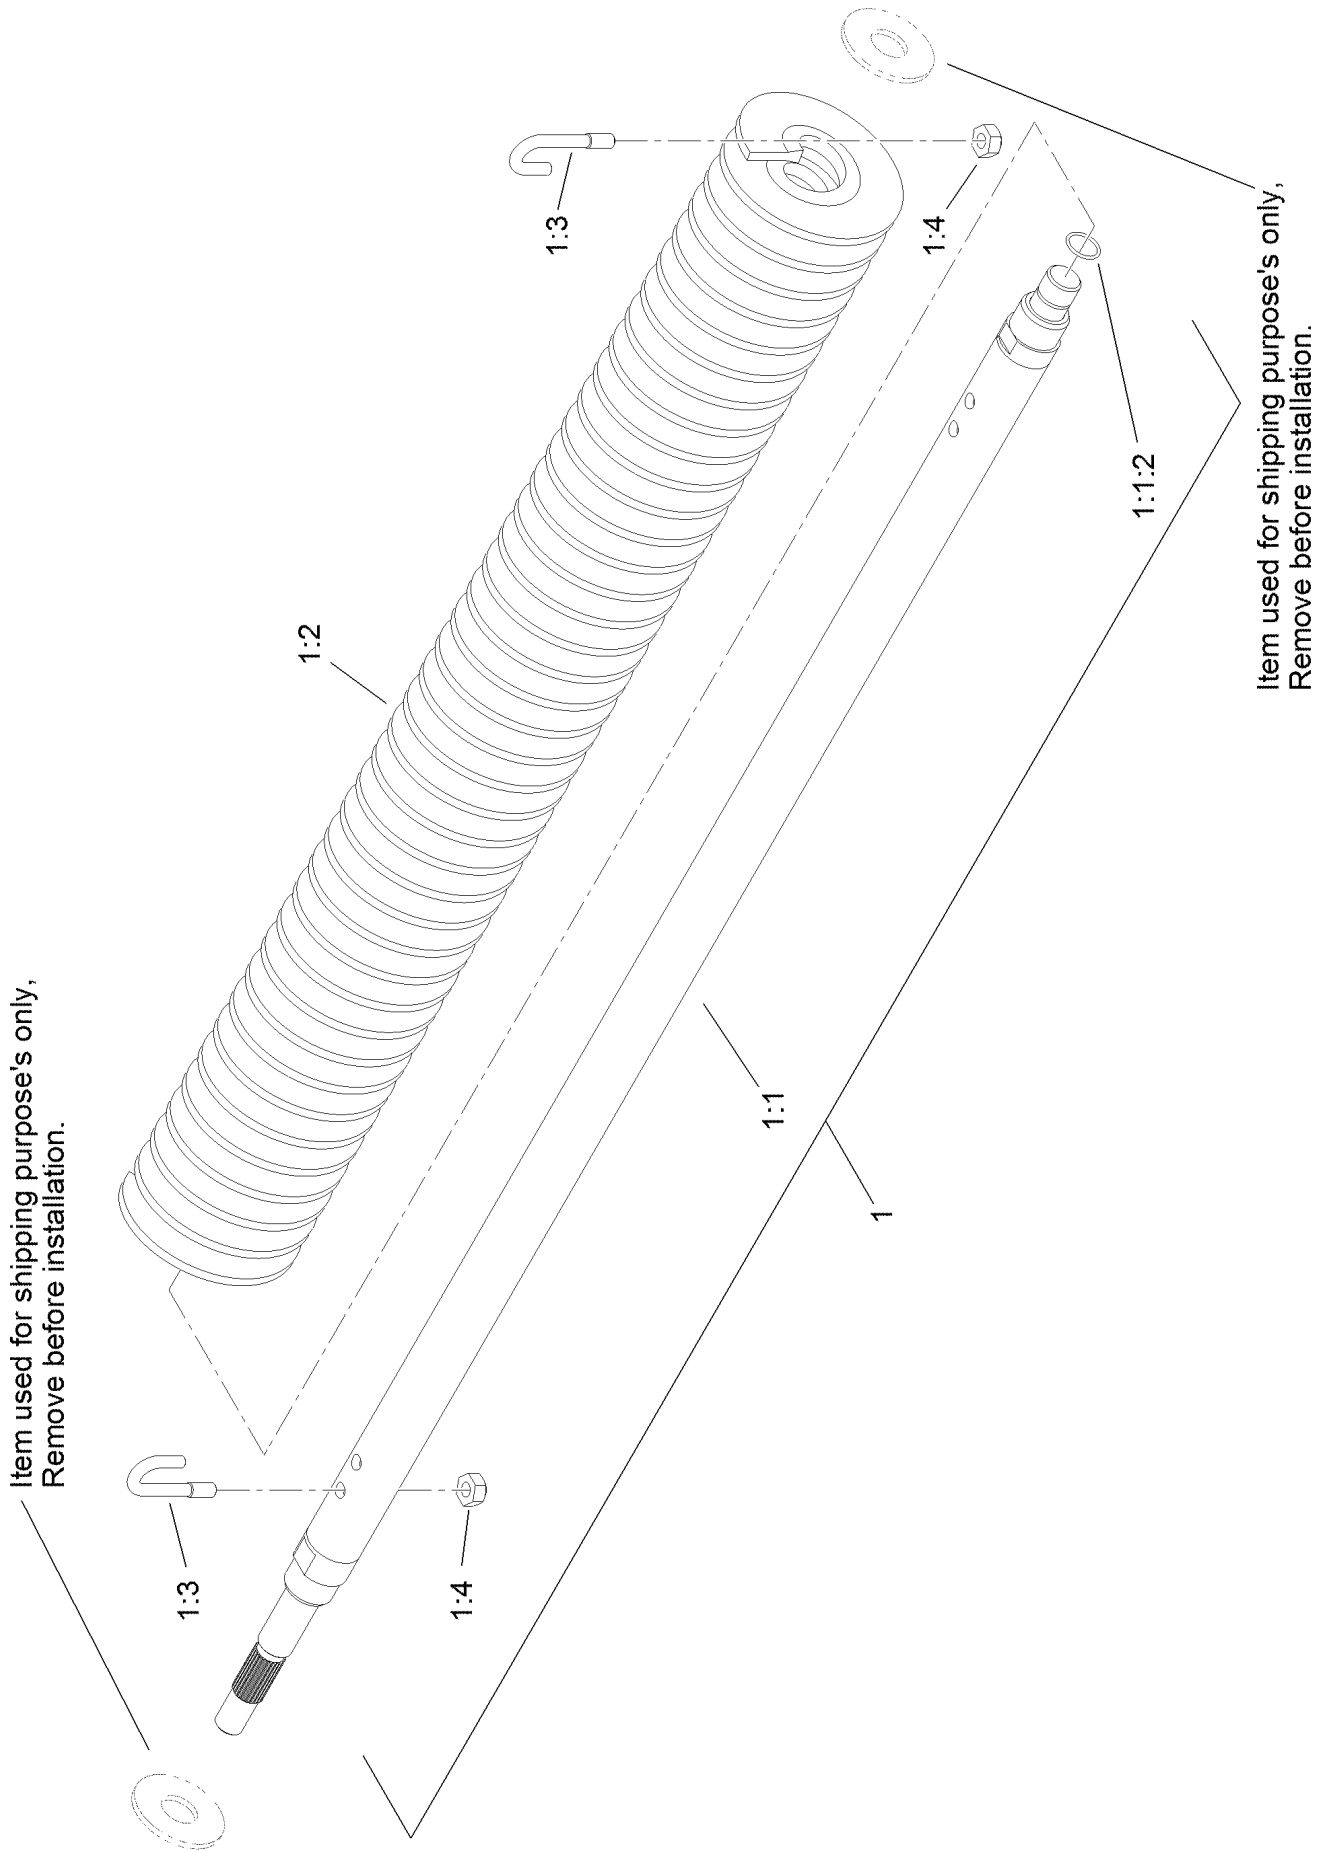

Count on it.

Parts Catalog

Groomer Brush

**Groomer for Greensmaster® 3300/3400
Series Traction Unit**

Model No. 04713

Groomer Brush Assembly

Groomer Brush Assembly (continued)

<i>Ref.</i>	<i>Part Number</i>	<i>Qty.</i>	<i>Description</i>	<i>Ref.</i>	<i>Part Number</i>	<i>Qty.</i>	<i>Description</i>
1	117-6798	1	Groomer Brush ASM	1:2	105-9635	1	Brush-Groomer
1:1	120-3229	1	Shaft ASM	1:3	120-9657	2	Bolt-J
1:1:2	120-3237	1	O-Ring	1:4	120-9659	2	Nut-Lock, NI