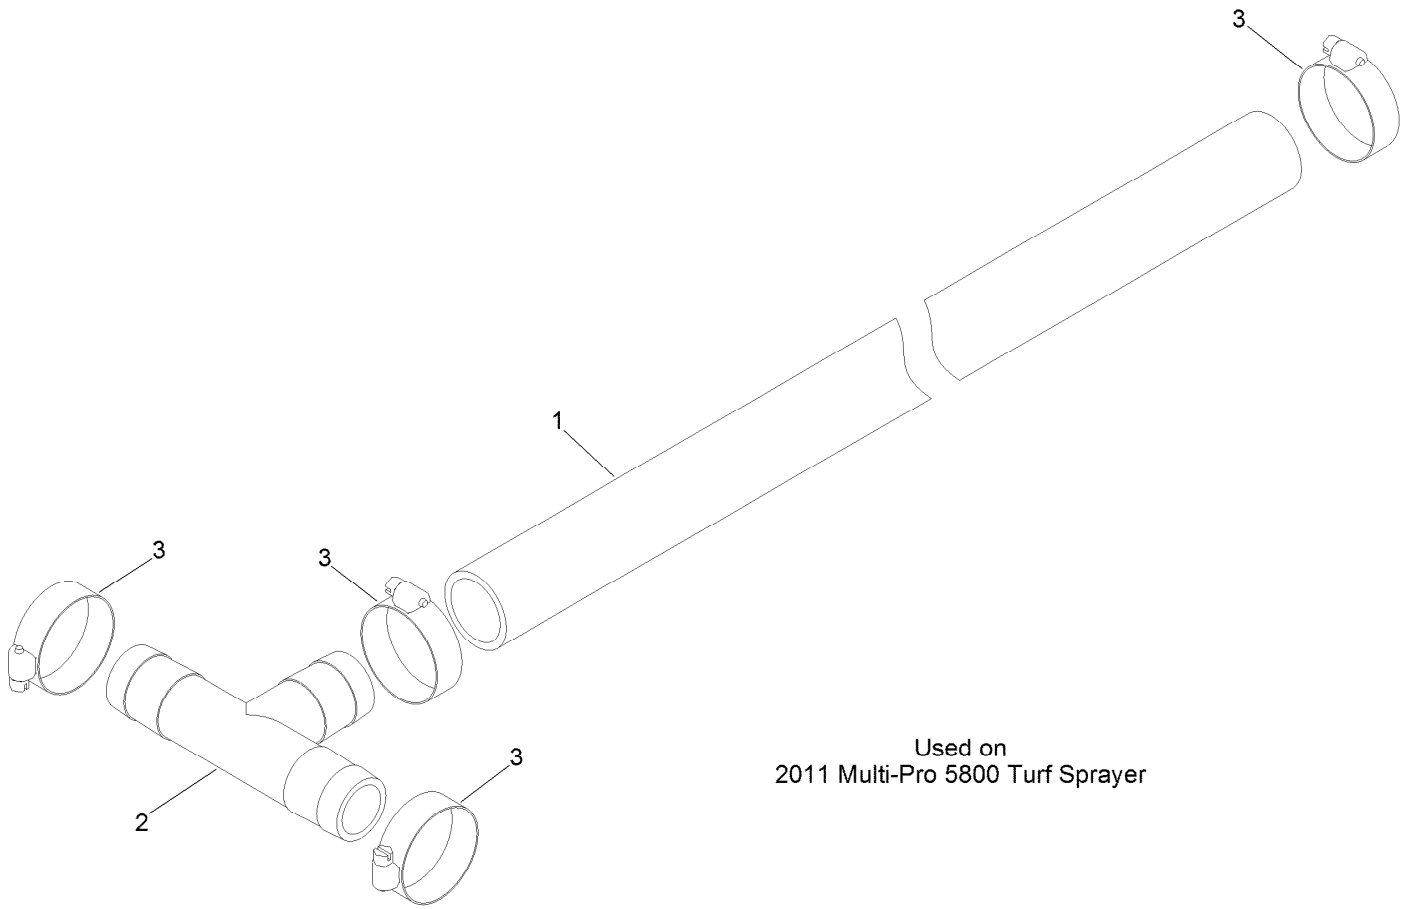

Replacement Valve Kit No. 121-5144

<i>Ref.</i>	<i>Part Number</i>	<i>Qty.</i>	<i>Description</i>
1	120-8567	1	Hose
2	117-7866	1	Tee-Hosebarb
3	2412-34	4	Clamp-Hose