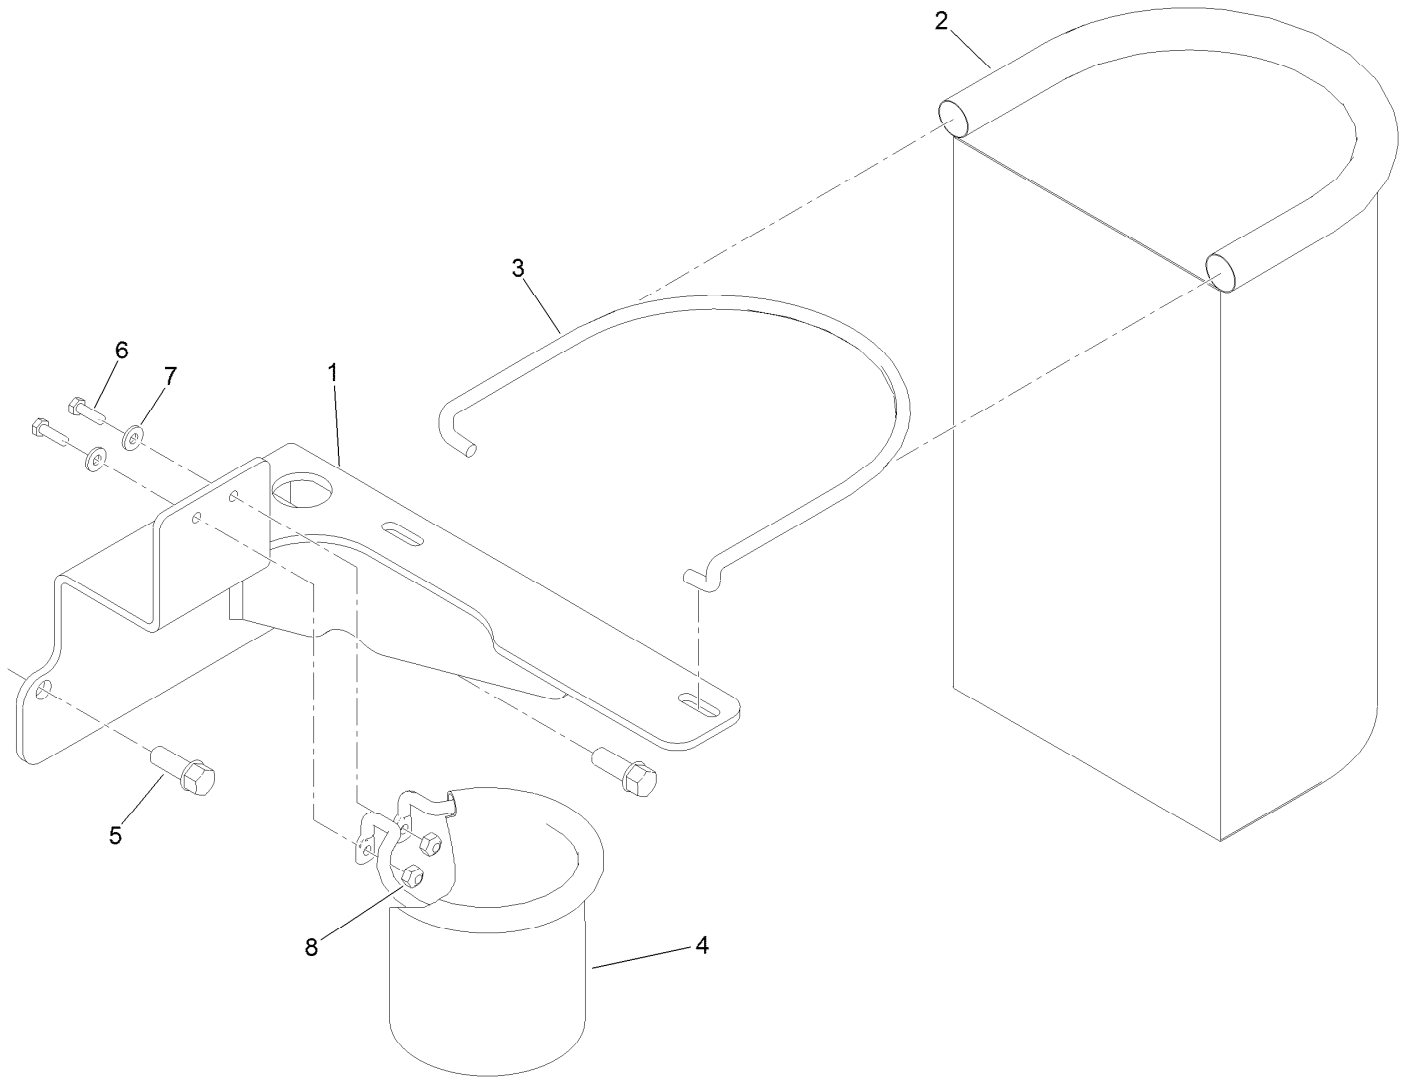

**Count on it.**

**Parts Catalog**

**Trash Bag Kit**

**GrandStand® Mower with 60-inch/122cm  
Cutting Unit**

**Model No. 121-6039**

## Trash Bag Kit Assembly No. 121-6039

<i>Ref.</i>	<i>Part Number</i>	<i>Qty.</i>	<i>Description</i>
1	121-6038-01	1	Trash Bag Bracket ASM
2	103-5971	1	Bag-Trash
3	117-0546	1	Rod-Bag, Trash
4	117-2378	1	Bag Holder ASM
5	92-1624	2	Screw-HWH
6	3290-134	2	Screw
7	3256-14	2	Washer-Flat
8	3296-2	2	Nut-Lock, NI