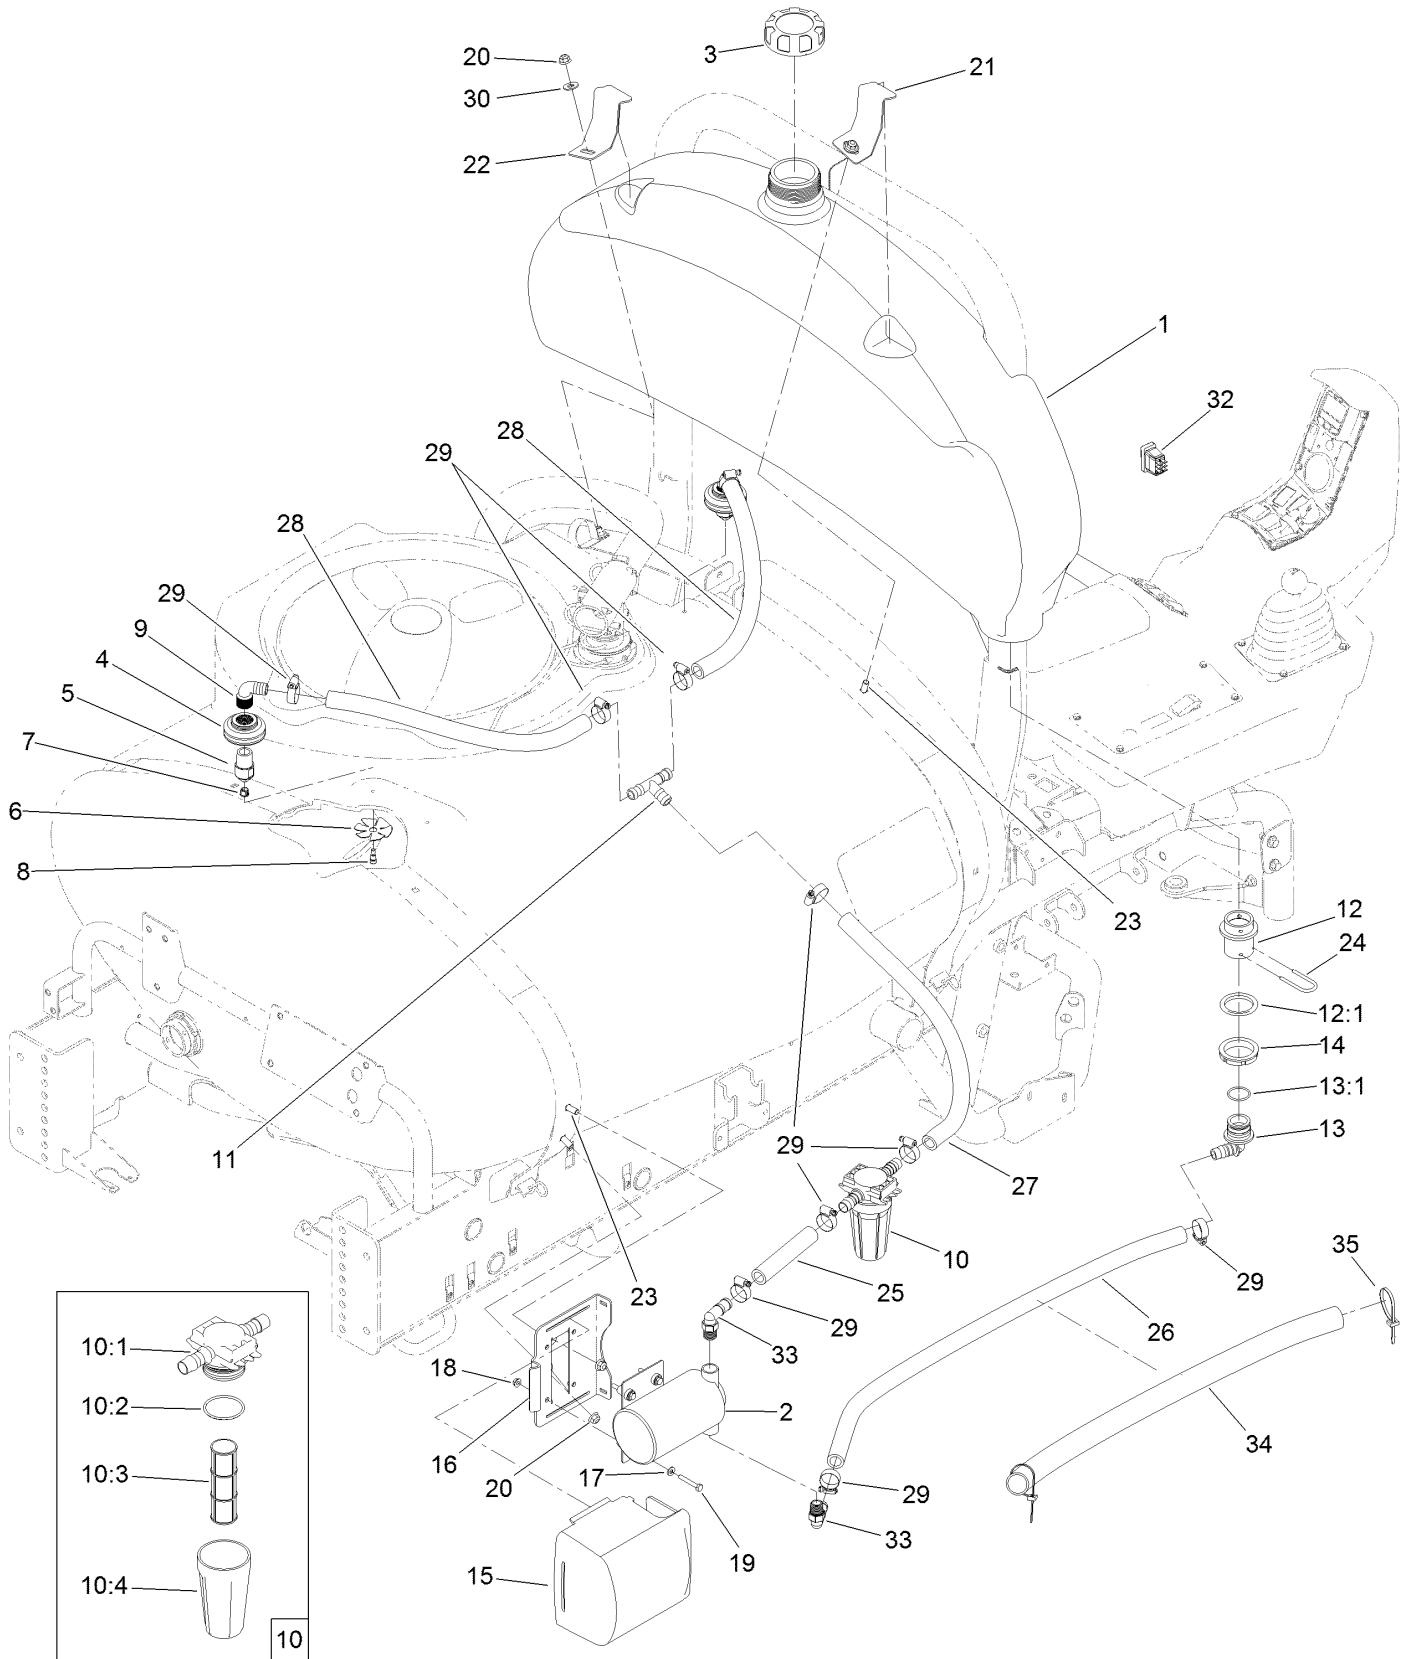

Count on it.

Parts Catalog

Tank Clean Rinse Kit
Multi Pro 1750 Turf Sprayer
Model No. 41208

Tank Clean Rinse Kit

Tank Clean Rinse Kit (continued)

<i>Ref.</i>	<i>Part Number</i>	<i>Qty.</i>	<i>Description</i>	<i>Ref.</i>	<i>Part Number</i>	<i>Qty.</i>	<i>Description</i>
1	125-4072	1	Tank-Rinse, 17 Gallon	16	125-4070-03	1	Bracket-Mount, Rinse Pump
2	117-7872	1	Pump-Rinse	17	3256-22	4	Washer-Flat
3	107-8641	1	Cap-Water, Fresh	18	32128-33	4	Nut-HF
4	119-0489	2	Bulkhead	19	321-10	4	Screw-HH
5	119-0479	2	Nozzle-Rinse	20	104-8301	4	Nut-Flange, NI
6	120-8635	2	Vain-Rinse	21	125-4074-03	1	Bracket-Hold, Rinse Tank, RH
7	119-0528	2	Bushing	22	125-4075-03	1	Bracket-Hold, Rinse Tank, LH
8	119-4881	2	Bolt-Shoulder	23	3231-22	4	Screw-CARR
9	119-0490	2	Elbow-Hosebarb	24	100-6708	1	Fork
10	119-4981	1	Rinse Pump Filter ASM	25	108-3728	1	Hose-Boom
10:1	120-0650	1	Head-Filter	26	125-4148	1	Hose-Supply, Rinse
10:2	100-6993	1	O-Ring	27	80-6515	1	Hose
10:3	100-6756	1	Element-Filter, Pressure	28	125-4149	2	Hose-Supply, Rinse
10:4	100-6772	1	Bowl-Pressure, Filter	29	2412-129	10	Clamp-Hose
11	108-3439	1	Tee	30	3256-4	2	Washer-Flat
12	106-4896	1	Fitting-Bulkhead	32	120-0695	1	Switch-Rocker, 0N-Off-(On)
12:1	100-6710	1	Gasket-Bulkhead	33	92-8557	2	Elbow-90
13	106-4940	1	Hosebarb-90 DEG	34	107-8650	1	Conduit-Convolutd
13:1	100-6712	1	O-Ring	35	3290-378	2	Tie-Cable
14	100-6713	1	Nut-Bulkhead				
15	125-8085	1	Cover-Rinse Pump				