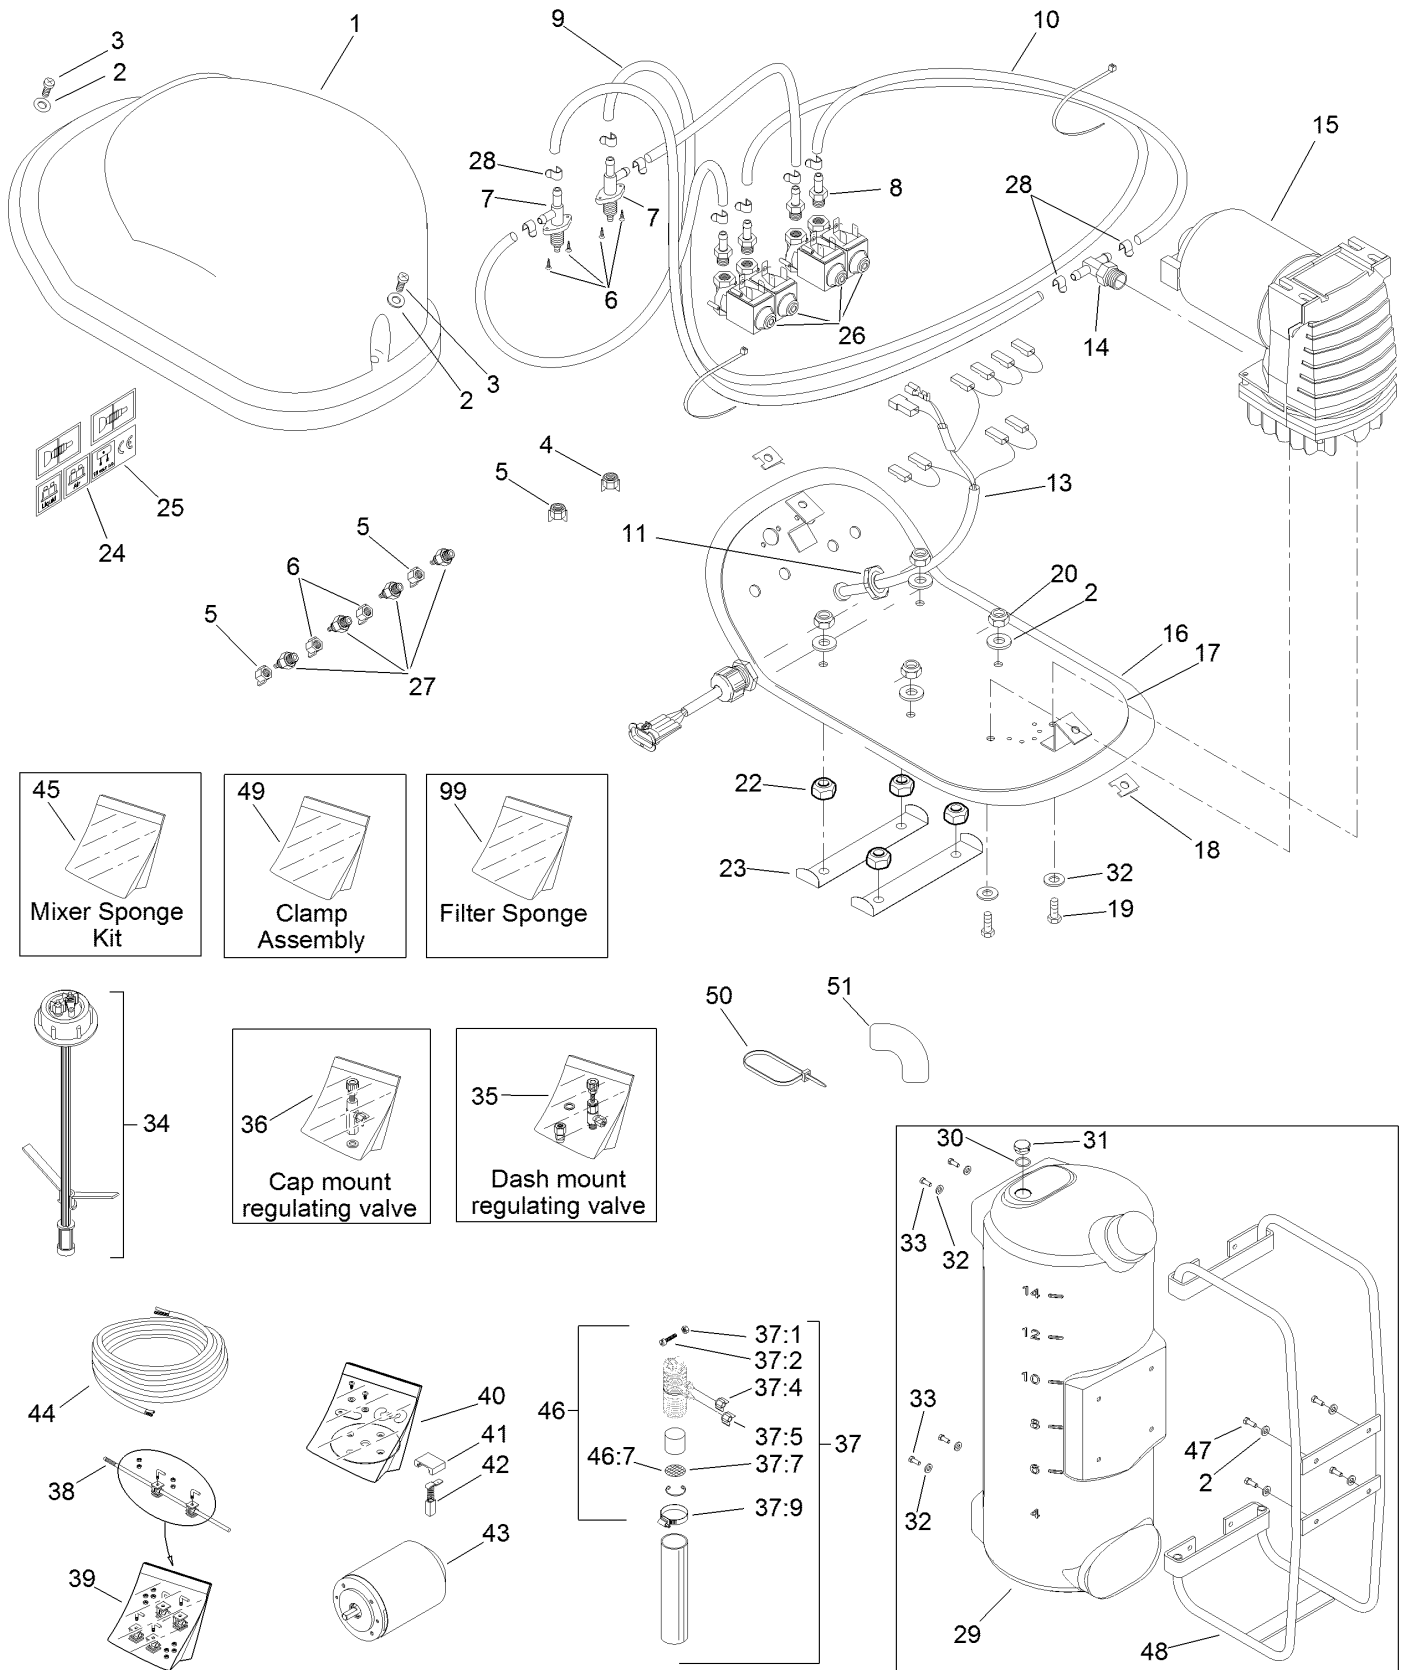

Count on it.

Parts Catalog

Foam Marker Kit

Multi Pro 5800, 1750 and WM Turf Sprayer

Model No. 41232

Foam Marker Kit

Foam Marker Kit (continued)

<i>Ref.</i>	<i>Part Number</i>	<i>Qty.</i>	<i>Description</i>	<i>Ref.</i>	<i>Part Number</i>	<i>Qty.</i>	<i>Description</i>
1	114-9500	1	Cover-Compressor	32	114-9532	8	Washer
2	114-9501	10	Washer	33	114-9533	4	Screw
3	114-9502	2	Screw	34	127-9700	1	Cap ASM
4	114-9503	3	Nut-Wing, Plastic	35	121-5045	1	Regulator-Flow
5	114-9504	3	Nut-Wing	36	127-9701	1	Regulator-Flow
6	114-9505	4	Screw-Machine	37	114-9541	1	Foam Nozzle ASM
7	119-9423	2	Manifold-3 Way	37:1	114-9542	1	Nut
8	119-9428	4	Connector-Tubing	37:2	114-9543	1	Screw
9	119-9426	6	Tube-Blue	37:4	114-9503	1	Nut-Wing, Plastic
10	119-9425	3	Tube-White	37:5	114-9504	1	Nut-Wing
11	114-9516	1	Nut-Harness Holder	37:7	121-5084	1	Screen
13	114-9518	1	Harness-Wire	37:9	114-9548	1	Clamp-Hose
14	119-9422	1	Connector-Tee	38	114-9556	2	Rod
15	114-9520	1	Compressor	39	114-9555	1	Rod Mount Kit
16	114-9521	1	Sealer	40	114-9549	1	Diaphragm Kit
17	114-9522	1	Plate-Compressor Mount	41	114-9550	1	Cover-Motor Brush
18	114-9523	2	Clip	42	114-9551	1	Brush-Motor
19	114-9524	4	Screw	43	114-9552	1	Motor-Compressor
20	114-9525	4	Nut-Lock	44	114-9553	1	Tube ASM
22	115-7373	4	Nut-Lock	45	114-9554	1	Mixer Sponge Kit
23	127-9703	2	Bracket	46	114-9570	1	Foam Mixer ASM
24	114-9529	1	Decal-Air/Liquid Color Code	46:7	121-5084	1	Screen
25	114-9530	1	Decal-Ce	47	127-9704	4	Bolt
26	114-9531	4	Valve-Solenoid	48	127-9705	1	Foam Marker Bracket ASM
27	119-9424	4	Connecto-Tubing	49	40999	4	Clamp Assy
28	119-9427	10	Clamp-Tube	50	3290-378	12	Tie-Cable
29	114-9535	1	Tank	51	112-7890	1	Decal-Foam Control
30	114-9538	1	Seal	99	114-9517	1	Filter-Sponge
31	114-9539	1	Plug-Drain				