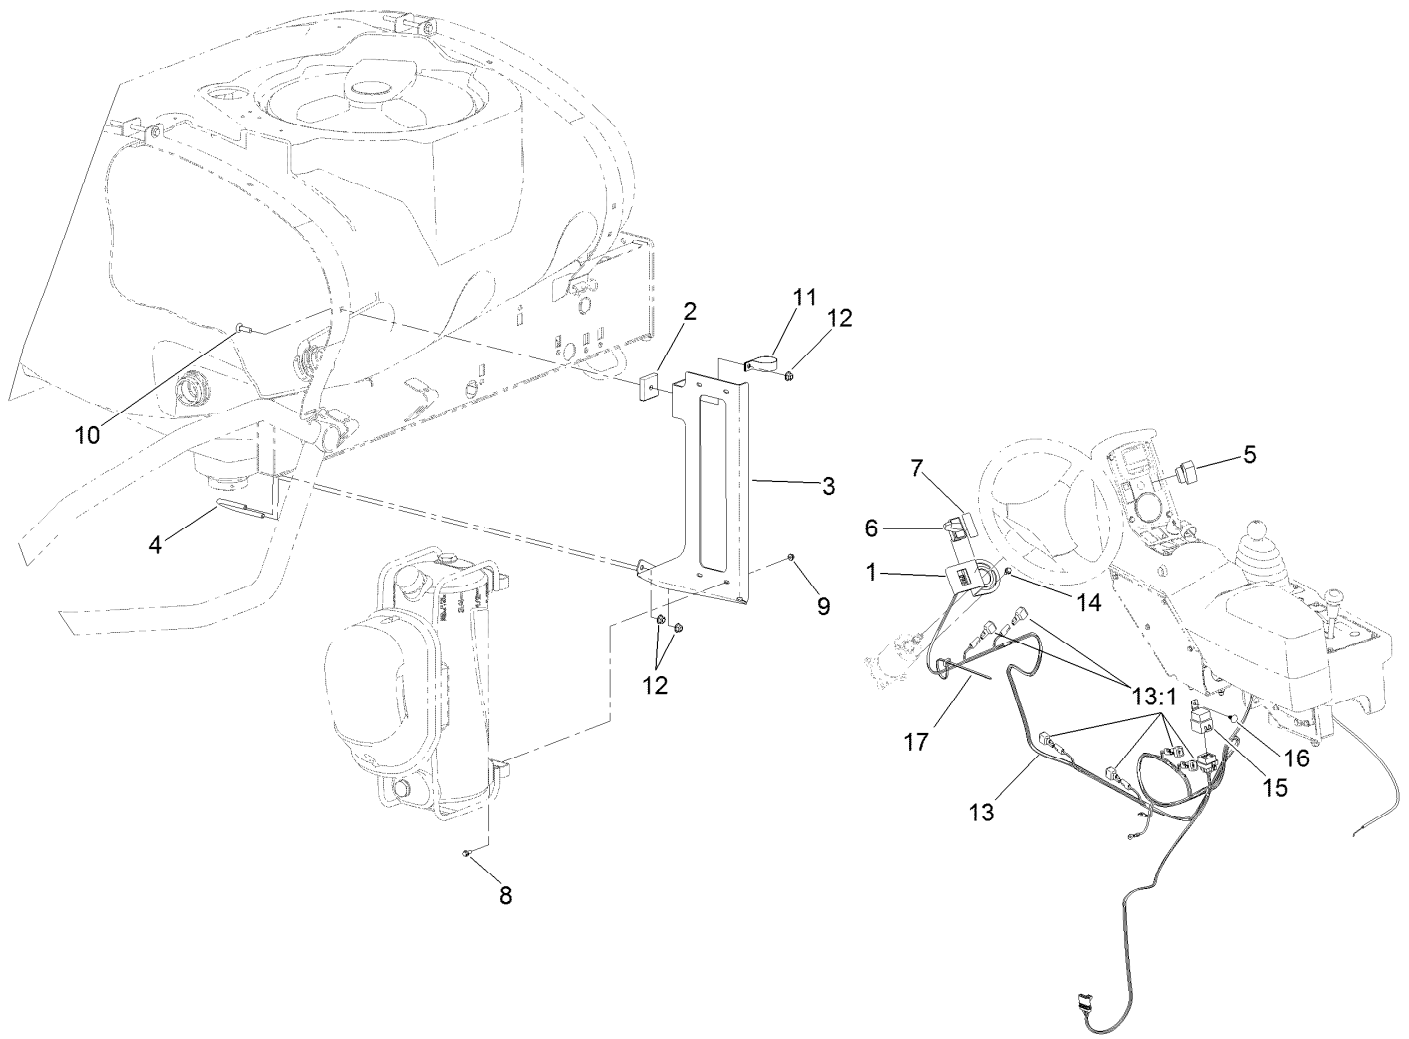

**Count on it.**

**Parts Catalog**

**Finishing Kit**

**Foam Marker for Multi Pro 1750 Turf Sprayer**

**Model No. 125-8120**

## Finishing Kit No. 125-8120

<i>Ref.</i>	<i>Part Number</i>	<i>Qty.</i>	<i>Description</i>	<i>Ref.</i>	<i>Part Number</i>	<i>Qty.</i>	<i>Description</i>
1	125-8078-03	1	Bracket-Switch, Foam Marker	10	3231-28	1	Screw-CARR
2	125-0974	1	Spacer-Eductor	11	2412-96	1	Clamp-R
3	125-4119-03	1	Bracket-Foam Marker	12	104-8301	3	Nut-Flange, NI
4	115-2032	1	U-Bolt	13	122-0160	1	Harness-Wire
5	95-8999	1	Switch	13:1	100-4918	1	Diode-Over Molded
6	120-3953	1	Switch-Paddle, On-Off-On	14	33103-012	4	Screw-HHF
7	125-8112	1	Decal-Switch, Foam Marker	15	99-7430	1	Relay
8	3234-33	4	Screw-HHF	16	117-2382	1	Plug-Plastic
9	104-7201	4	Nut-HF	17	3290-378	4	Tie-Cable