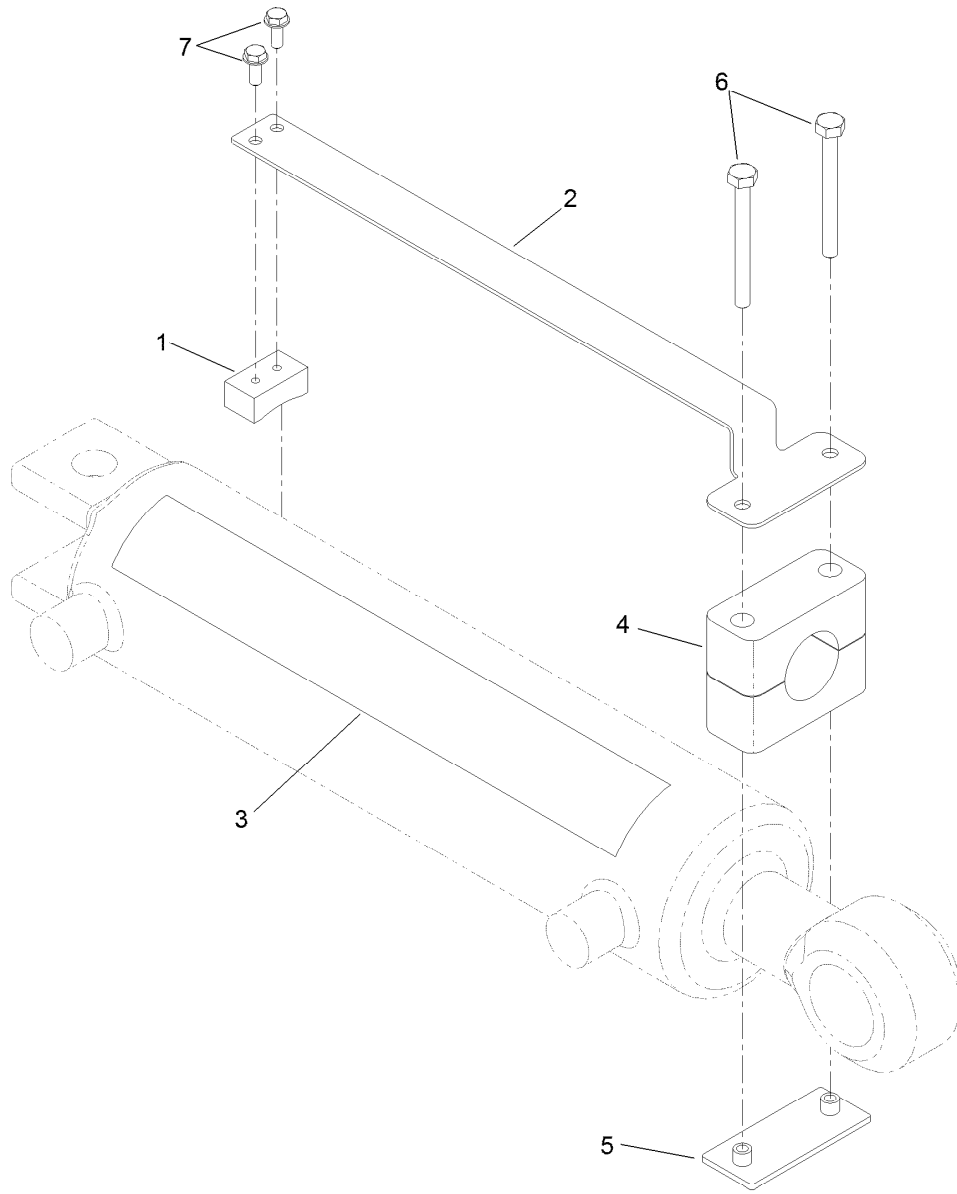

Count on it.

Parts Catalog

Depth Gauge Kit

ProCore® SR Aerator

Model No. 125-3300

Depth Gauge Kit No. 125-3300

<i>Ref.</i>	<i>Part Number</i>	<i>Qty.</i>	<i>Description</i>
1	121-2189	1	Block-Slide
2	121-6918-01	1	Gauge-Depth
3	121-6926	1	Decal-Depth
4	121-6949	1	Clamp-Tube
5	125-3301	1	Plate-Weld
6	321-15	2	Screw-HH
7	3290-321	2	Screw-HWH