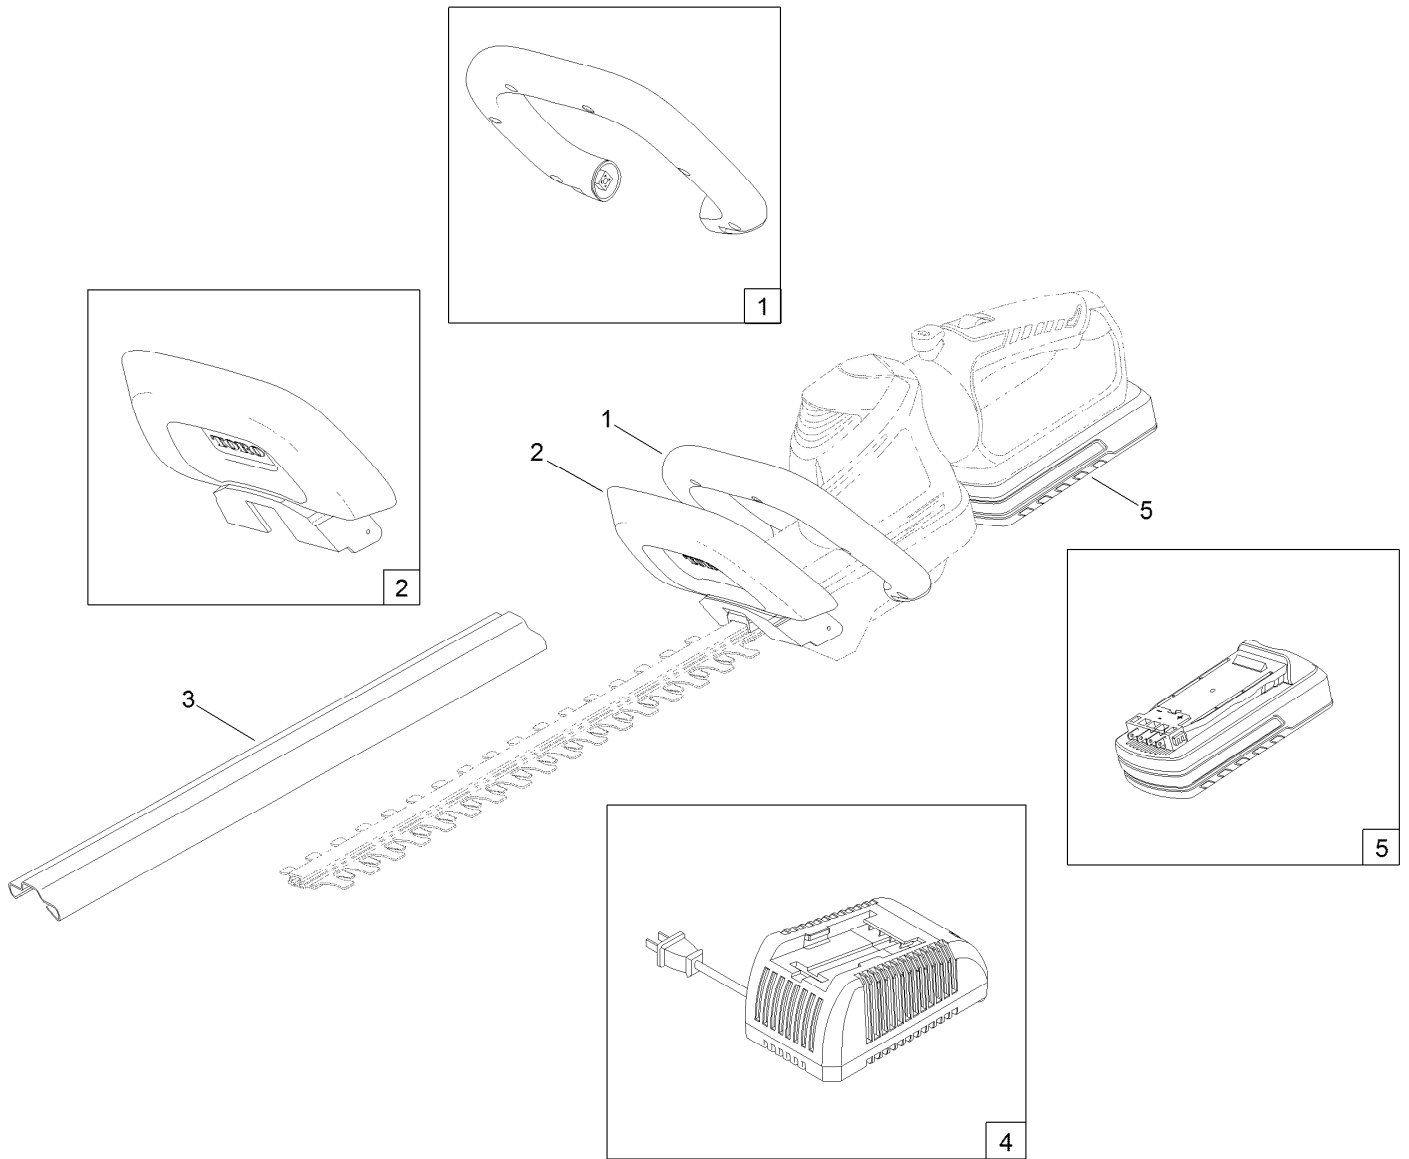

**Count on it.**

**Parts Catalog**

**22in Cordless Hedge Trimmer**

Model No. 51494—Serial No. 31400001 and Up

## 22in Cordless Hedge Trimmer Assembly

<i>Ref.</i>	<i>Part Number</i>	<i>Qty.</i>	<i>Description</i>
1	119-9752	1	Handle-Assist
2	119-9753	1	Guard-Trimmer, Hedge
3	119-9756	1	Guard-Trimmer
4	88500	1	Charger-20V Max, Li Ion
5	88502	1	Battery-Li Ion, 20V Max