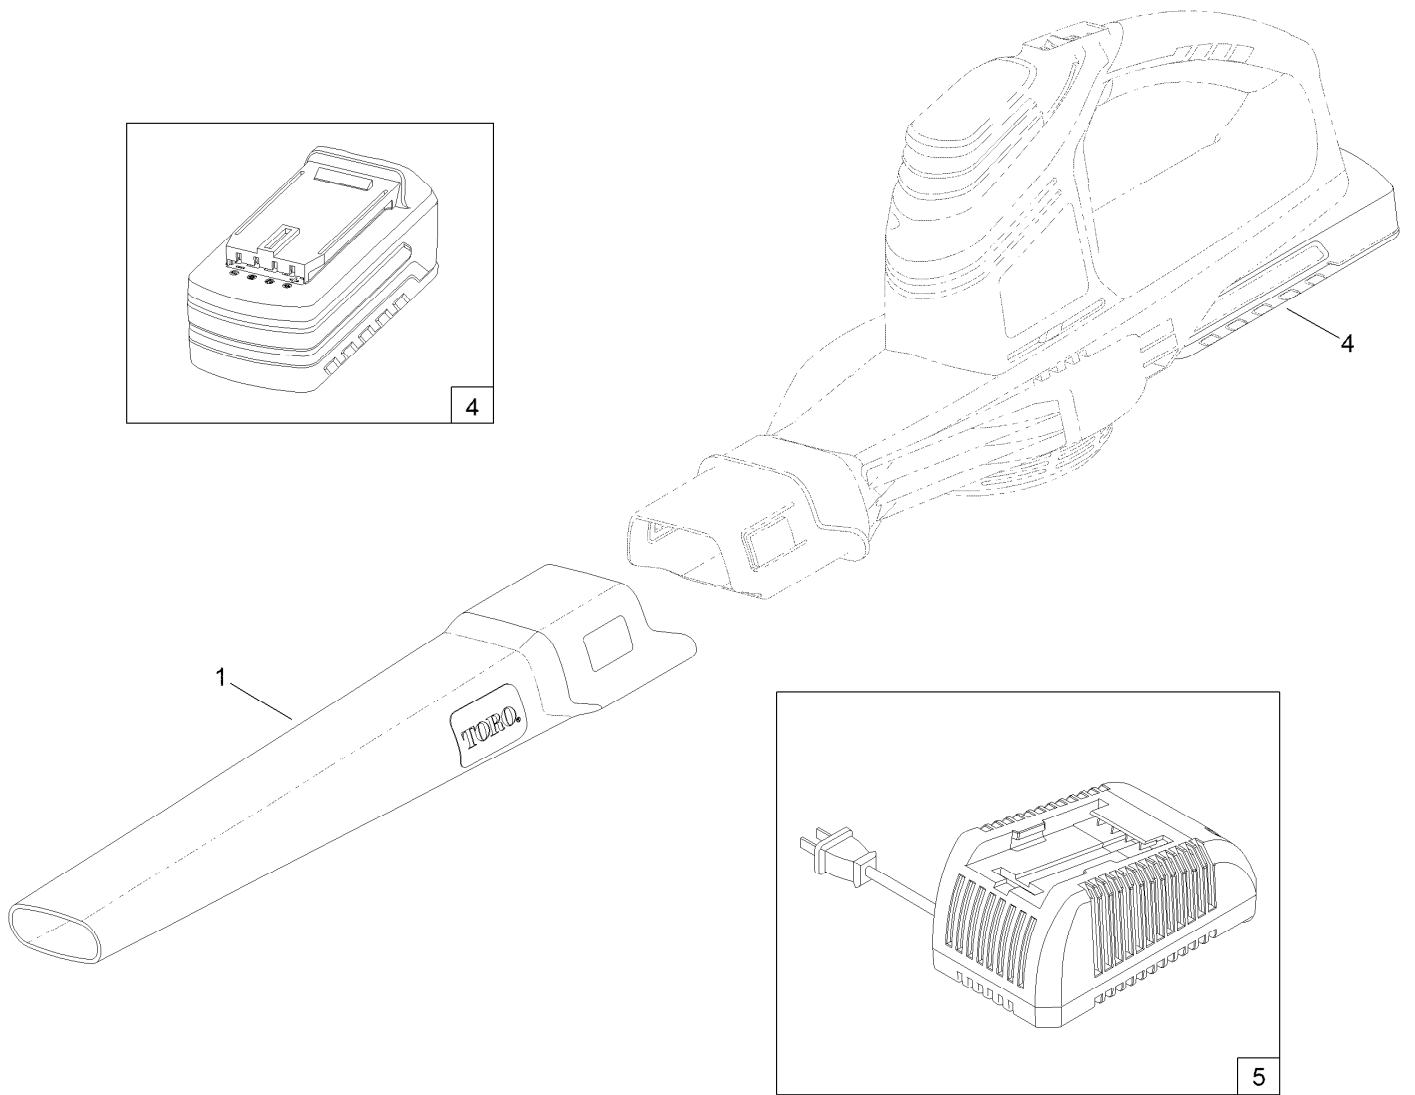

**Count on it.**

**Parts Catalog**

**Hand-Held Sweeper Blower**

Model No. 51701—Serial No. 314000001 and Up

## Hand-Held Sweeper Blower Assembly

<i>Ref.</i>	<i>Part Number</i>	<i>Qty.</i>	<i>Description</i>
1	125-8253	1	Tube-Outlet, Sweeper
4	88502	1	Battery-Li Ion, 20V Max
5	88500	1	Charger-20V Max, Li Ion