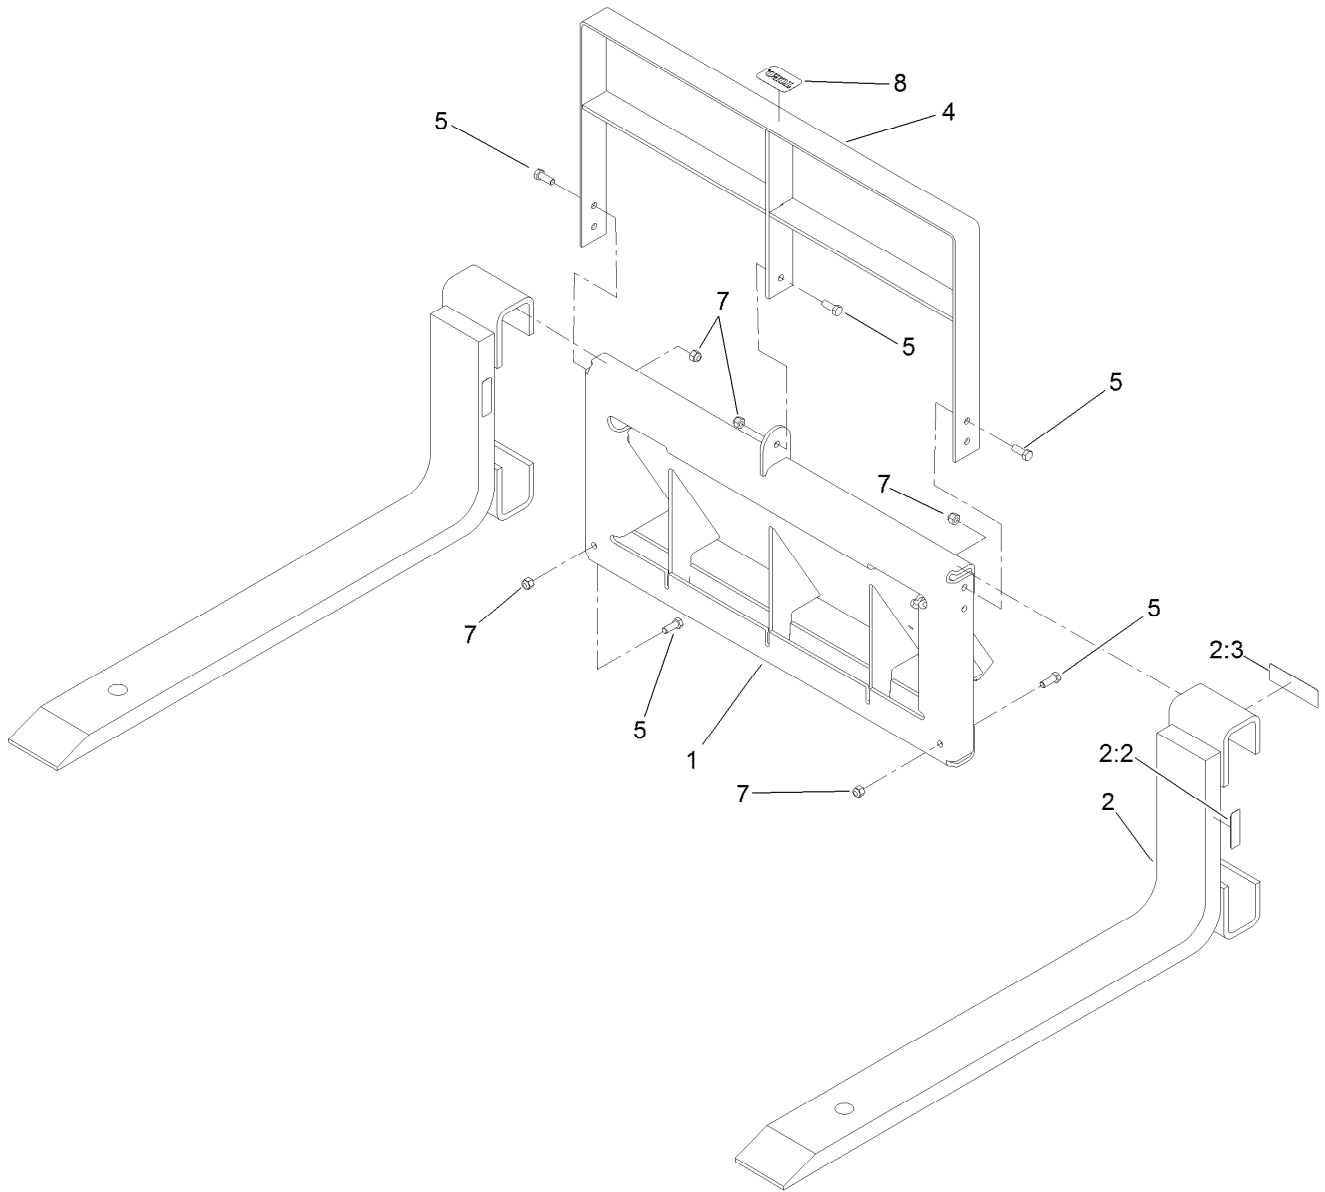

Count on it.

Parts Catalog

**Adjustable Forks
TX 1000 Compact Utility Loaders**

Model No. 22341—Serial No. 315000001 and Up

Adjustable Fork Assembly

<i>Ref.</i>	<i>Part Number</i>	<i>Qty.</i>	<i>Description</i>
1	105-0348-03	1	Frame-Fork
2	132-6003	2	Fork ASM
2:2	133-0219	1	Decal-Capacity
2:3	133-0220	1	Decal-Capacity
4	107-9383-03	1	Frame-Fork, Upper
5	323-6	7	Screw-HH
7	3296-39	7	Nut-Lock, NI
8	98-3206	1	Decal