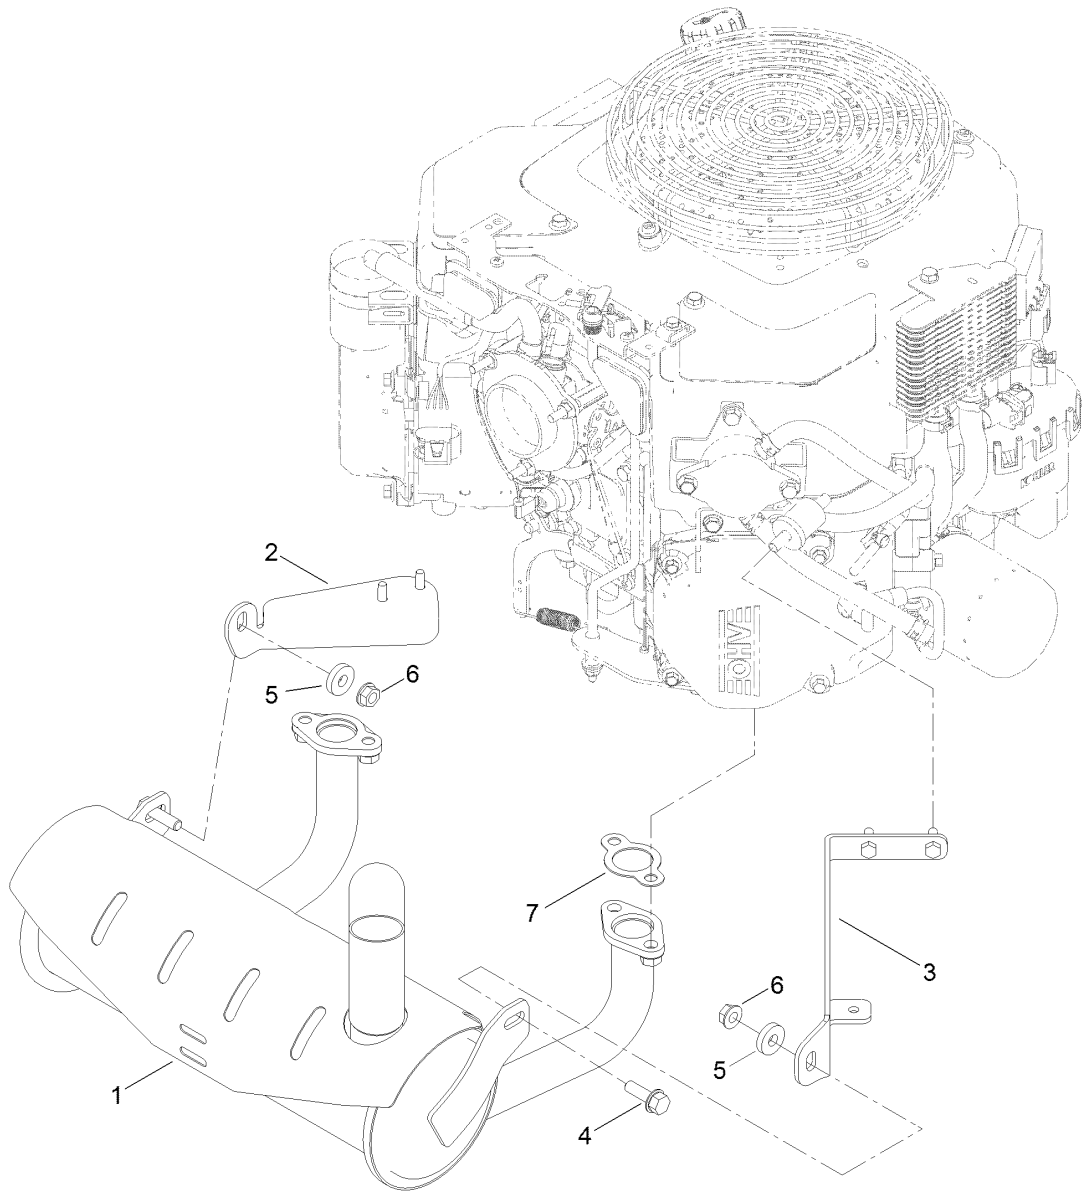

**Count on it.**

**Parts Catalog**

**Muffler Kit**  
**Grandstand® Mowers**

Model No. 132-1549

## Muffler Kit Assembly No. 132-1549

<i>Ref.</i>	<i>Part Number</i>	<i>Qty.</i>	<i>Description</i>
1	131-1185	1	Muffler
2	127-1904	1	Bracket-Muffler, RH
3	127-1903	1	Bracket-Muffler, LH
4	3234-29	2	Screw-HHF
5	104-7658	2	Spacer
6	32128-25	2	Nut-HF
7	110-6697	2	Gasket-Exhaust